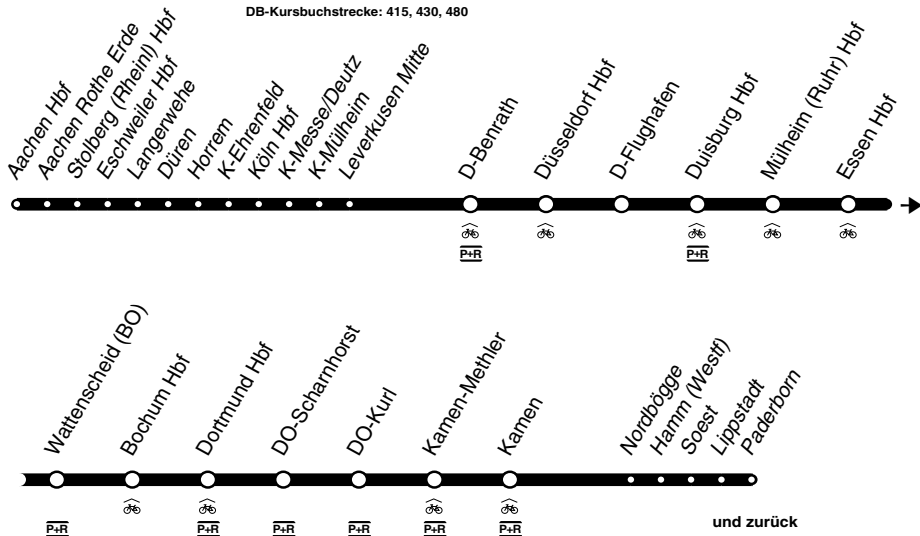

# NRW - Express

DB-Kursbuchstrecke: 415, 430, 480

Fortsetzung

Fahrradmitnahme begrenzt möglich

Anschlüsse siehe Haltestellenverzeichnis/Linienplan

**RE1****DB**

Aachen - Köln - Düsseldorf - Duisburg -  
Essen - Dortmund - Hamm - Paderborn  
und zurück