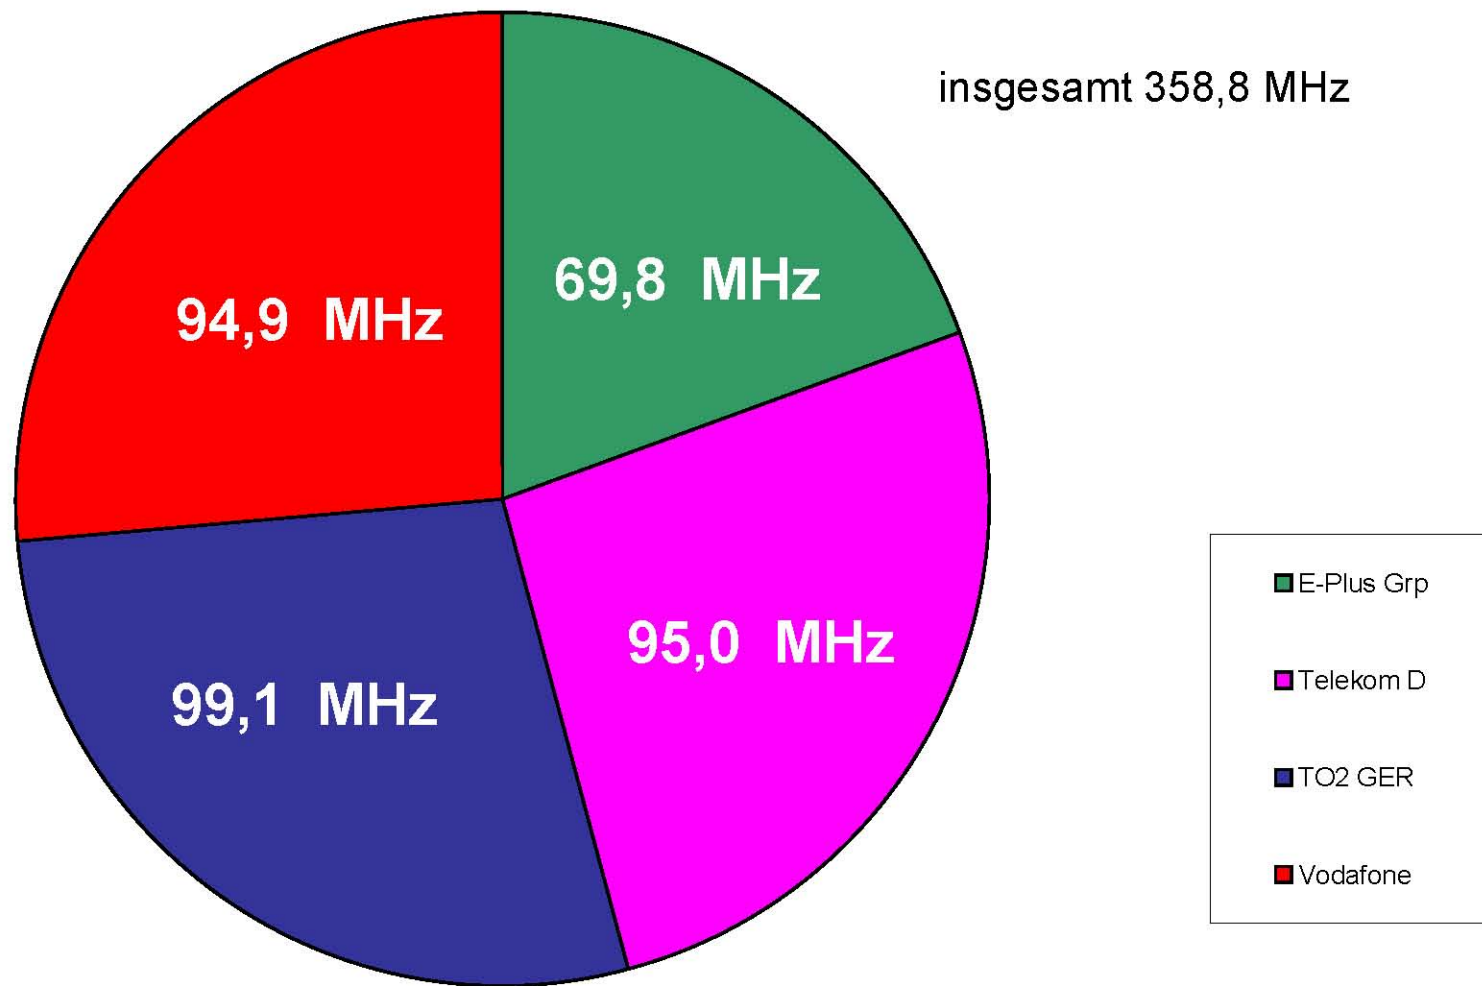

2,0 GHz (gepaart)	2,0 GHz A	2x4,95 MHz konkret	Vodafone	93.757
	2,0 GHz B	2x4,95 MHz konkret	E-Plus Grp	103.323
	2,0 GHz C	2x4,95 MHz konkret	E-Plus Grp	84.064
	2,0 GHz D	2x4,95 MHz konkret	To2 GER	66.931

2,6 GHz (gepaart)	2,6 GHz A	2x5 MHz abstrakt	Telekom D	19.096
	2,6 GHz B	2x5 MHz abstrakt	Telekom D	19.025
	2,6 GHz C	2x5 MHz abstrakt	To2 GER	17.364
	2,6 GHz D	2x5 MHz abstrakt	To2 GER	17.364
	2,6 GHz E	2x5 MHz abstrakt	Vodafone	18.948
	2,6 GHz F	2x5 MHz abstrakt	Vodafone	19.025
	2,6 GHz G	2x5 MHz abstrakt	Telekom D	19.069
	2,6 GHz H	2x5 MHz abstrakt	Telekom D	19.038
	2,6 GHz I	2x5 MHz abstrakt	To2 GER	18.948
	2,6 GHz J	2x5 MHz abstrakt	E-Plus Grp	18.931
	2,6 GHz K	2x5 MHz abstrakt	E-Plus Grp	17.739
	2,6 GHz L	2x5 MHz abstrakt	To2 GER	17.739
	2,6 GHz M	2x5 MHz abstrakt	Vodafone	17.739
	2,6 GHz N	2x5 MHz abstrakt	Vodafone	17.752

2,6 GHz (ungepaart)	2,6 GHz O	1x5 MHz abstrakt	Vodafone	9.130
	2,6 GHz P	1x5 MHz abstrakt	Vodafone	9.130
	2,6 GHz Q	1x5 MHz abstrakt	Telekom D	8.598
	2,6 GHz R	1x5 MHz abstrakt	Vodafone	8.598
	2,6 GHz S	1x5 MHz abstrakt	Vodafone	9.051
	2,6 GHz T	1x5 MHz abstrakt	Vodafone	9.051
	2,6 GHz U	1x5 MHz abstrakt	E-Plus Grp	8.273
	2,6 GHz V	1x5 MHz abstrakt	To2 GER	8.229
	2,6 GHz W	1x5 MHz abstrakt	To2 GER	8.229
	2,6 GHz X	1x5 MHz abstrakt	E-Plus Grp	8.229

Spektrumsverteilung - Ergebnis der Auktion

Spektrumsverteilung - Ergebnis der Auktion

Spektrumsverteilung in den Frequenzbereichen 800 MHz, 900 MHz, 1,8 GHz, 2,0 GHz und 2,6 GHz nach Ende der Auktion (unter Berücksichtigung des bereits zugeteilten Spektrums)