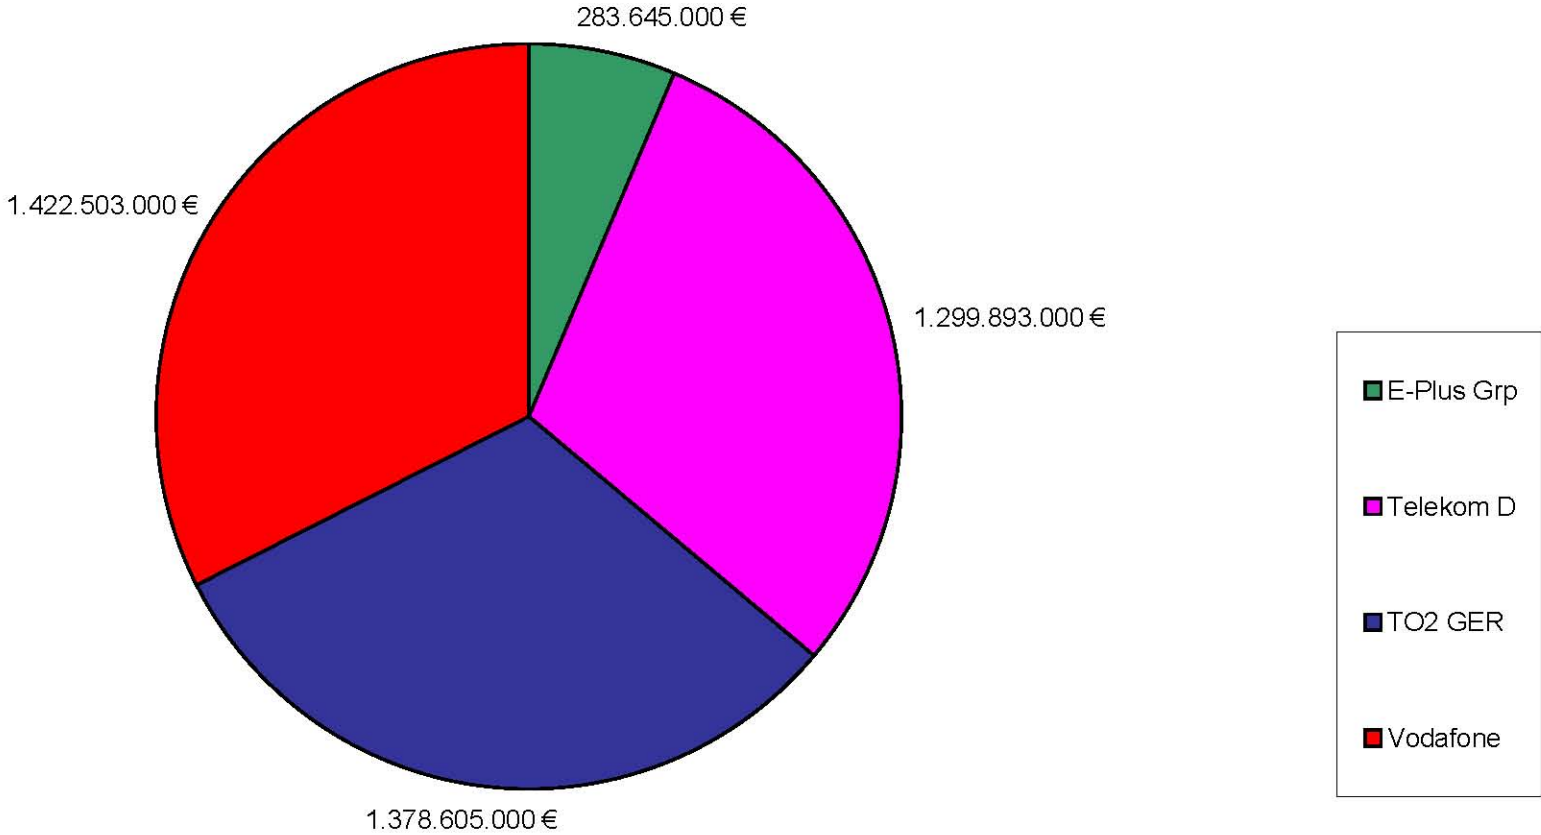

Monetäre Summe der Höchstgebote

insgesamt 4.384.646.000 €