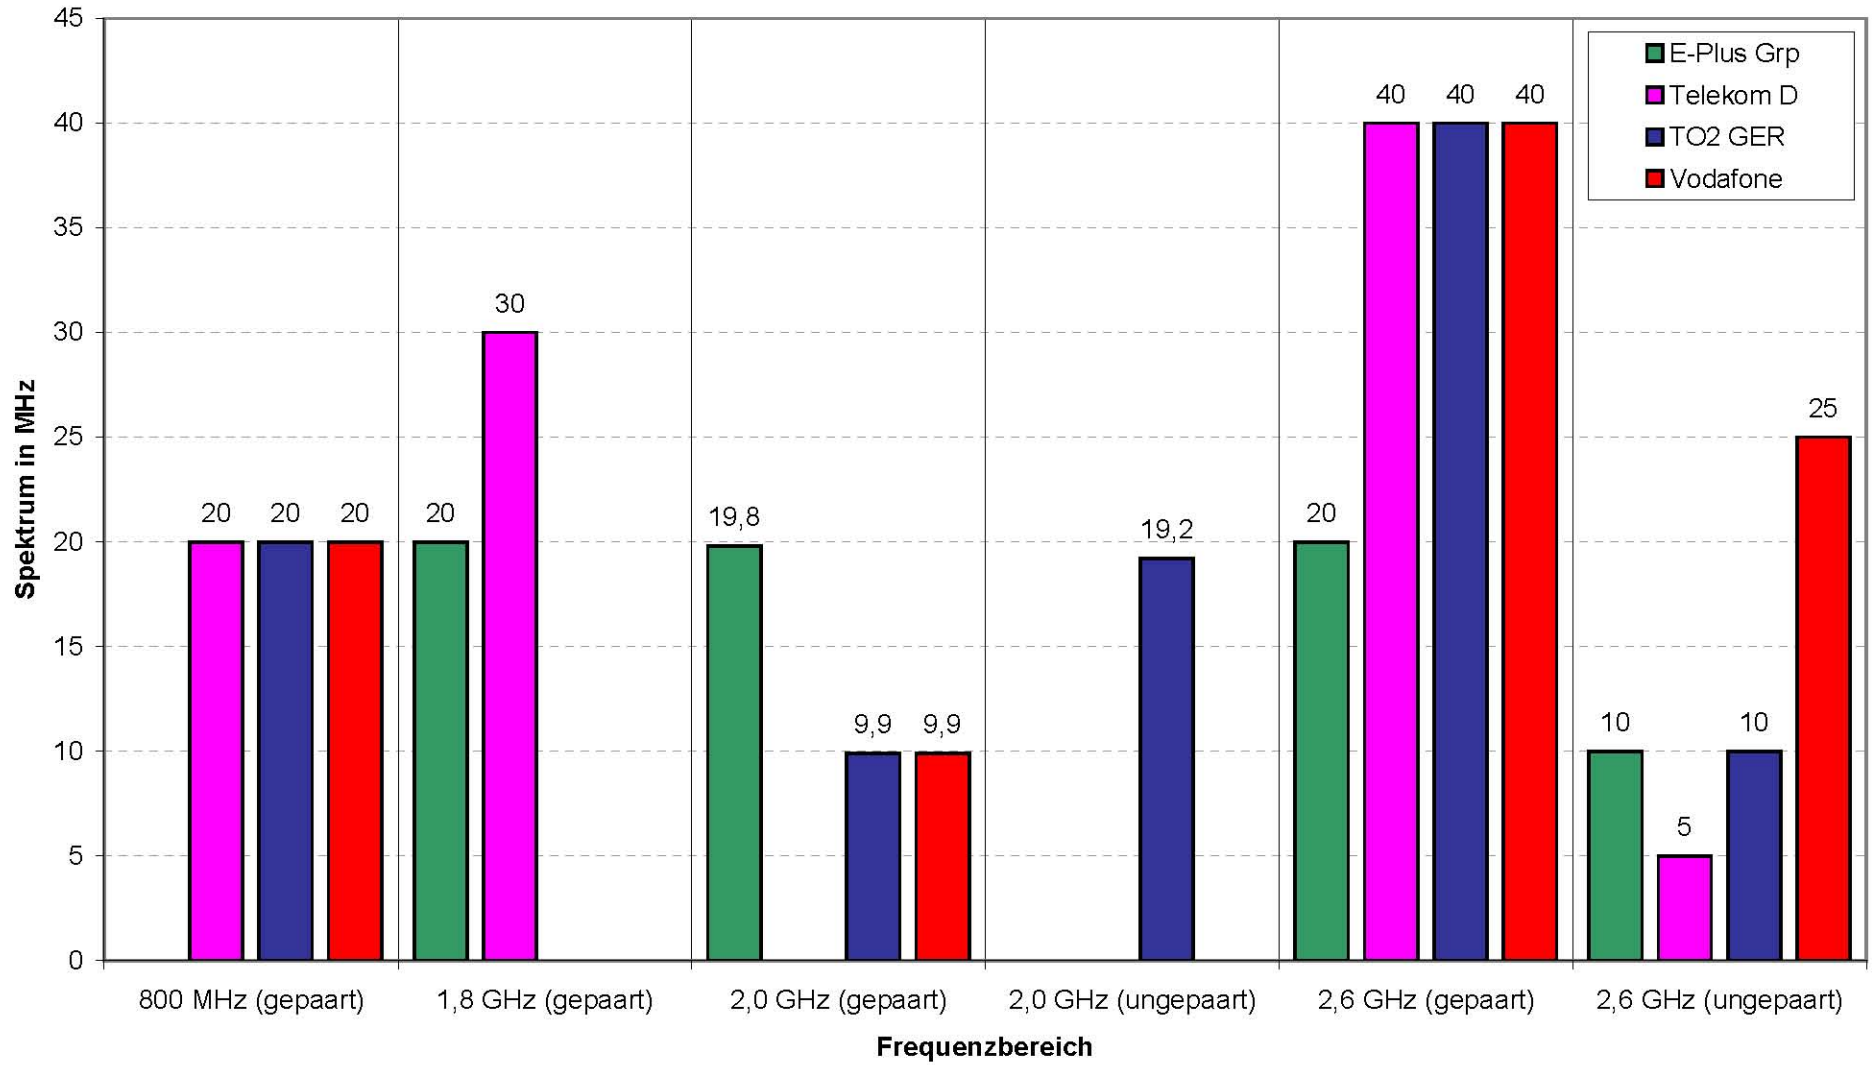

2,0 GHz (gepaart)	2,0 GHz A	2x4,95 MHz konkret	Vodafone	93.757
	2,0 GHz B	2x4,95 MHz konkret	E-Plus Grp	103.323
	2,0 GHz C	2x4,95 MHz konkret	E-Plus Grp	84.064
	2,0 GHz D	2x4,95 MHz konkret	To2 GER	66.931

2,6 GHz (gepaart)	2,6 GHz A	2x5 MHz abstrakt	Telekom D	19.096
	2,6 GHz B	2x5 MHz abstrakt	Telekom D	19.025
	2,6 GHz C	2x5 MHz abstrakt	To2 GER	17.364
	2,6 GHz D	2x5 MHz abstrakt	To2 GER	17.364
	2,6 GHz E	2x5 MHz abstrakt	Vodafone	18.948
	2,6 GHz F	2x5 MHz abstrakt	Vodafone	19.025
	2,6 GHz G	2x5 MHz abstrakt	Telekom D	19.069
	2,6 GHz H	2x5 MHz abstrakt	Telekom D	19.038
	2,6 GHz I	2x5 MHz abstrakt	To2 GER	18.948
	2,6 GHz J	2x5 MHz abstrakt	E-Plus Grp	18.931
	2,6 GHz K	2x5 MHz abstrakt	E-Plus Grp	17.739
	2,6 GHz L	2x5 MHz abstrakt	To2 GER	17.739
	2,6 GHz M	2x5 MHz abstrakt	Vodafone	17.739
	2,6 GHz N	2x5 MHz abstrakt	Vodafone	17.752

2,6 GHz (ungepaart)	2,6 GHz O	1x5 MHz abstrakt	Vodafone	9.130
	2,6 GHz P	1x5 MHz abstrakt	Vodafone	9.130
	2,6 GHz Q	1x5 MHz abstrakt	Telekom D	8.598
	2,6 GHz R	1x5 MHz abstrakt	Vodafone	8.598
	2,6 GHz S	1x5 MHz abstrakt	Vodafone	9.051
	2,6 GHz T	1x5 MHz abstrakt	Vodafone	9.051
	2,6 GHz U	1x5 MHz abstrakt	E-Plus Grp	8.273
	2,6 GHz V	1x5 MHz abstrakt	To2 GER	8.229
	2,6 GHz W	1x5 MHz abstrakt	To2 GER	8.229
	2,6 GHz X	1x5 MHz abstrakt	E-Plus Grp	8.229

Spektrumsverteilung - Ergebnis der Auktion

Spektrumsverteilung - Ergebnis der Auktion

Spektrumsverteilung in den Frequenzbereichen 800 MHz, 900 MHz, 1,8 GHz, 2,0 GHz und 2,6 GHz nach Ende der Auktion (unter Berücksichtigung des bereits zugeteilten Spektrums)