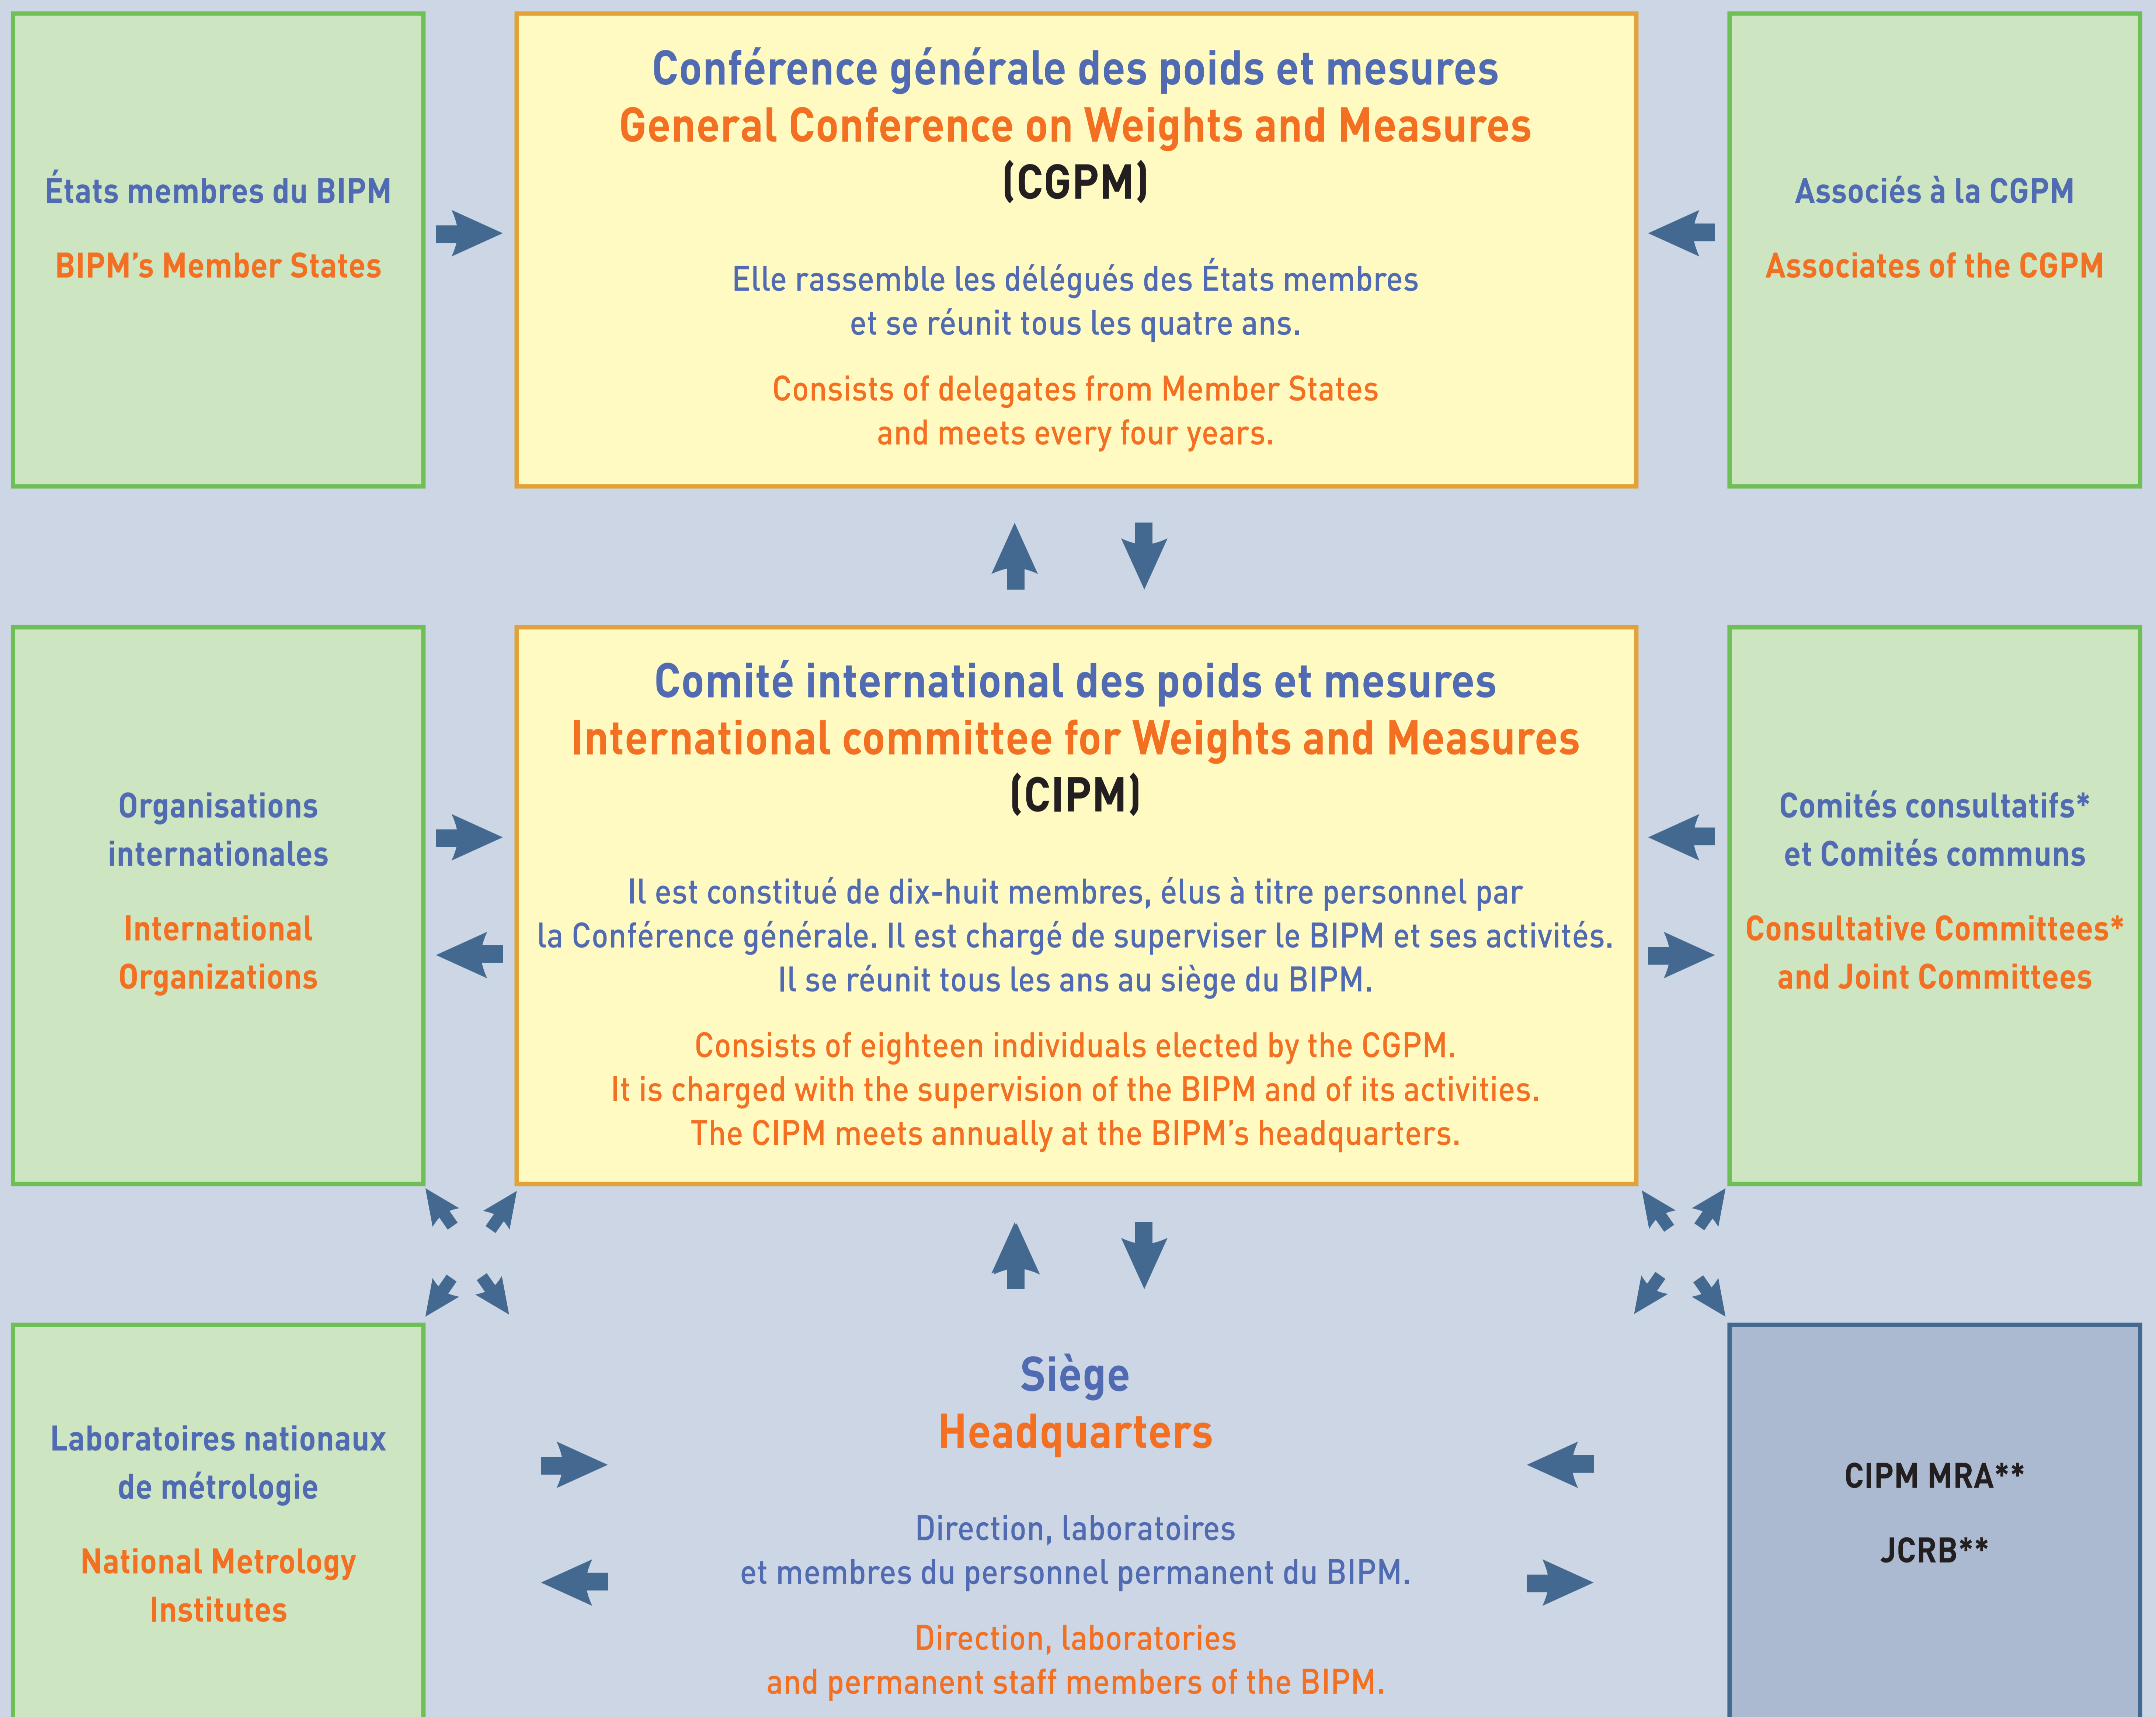

Bureau international des poids et mesures International Bureau of Weights and Measures (BIPM)

Organisation intergouvernementale
dont le siège est à Sèvres, France
Intergovernmental Organization
with headquarters located in Sèvres, France

* ► Actuellement au nombre de dix, ils sont chargés de conseiller le CIPM et le Siège, notamment sur des questions techniques, et d'aider à l'administration du CIPM MRA.

► There are currently ten CCs which advise the CIPM and the Headquarters, e.g. on technical matters, and the administration of CIPM MRA.

** ► Le JCRB est le sigle utilisé pour désigner le Comité mixte des organisations régionales de métrologie et du BIPM. Le CIPM MRA fait référence à l'Arrangement de reconnaissance mutuelle du BIPM rédigé par le CIPM.

► The JCRB refers to the Joint Committee of the Regional Metrology Organizations and the BIPM. The CIPM MRA refers to the Mutual Recognition Arrangement of the BIPM drawn up by the CIPM.