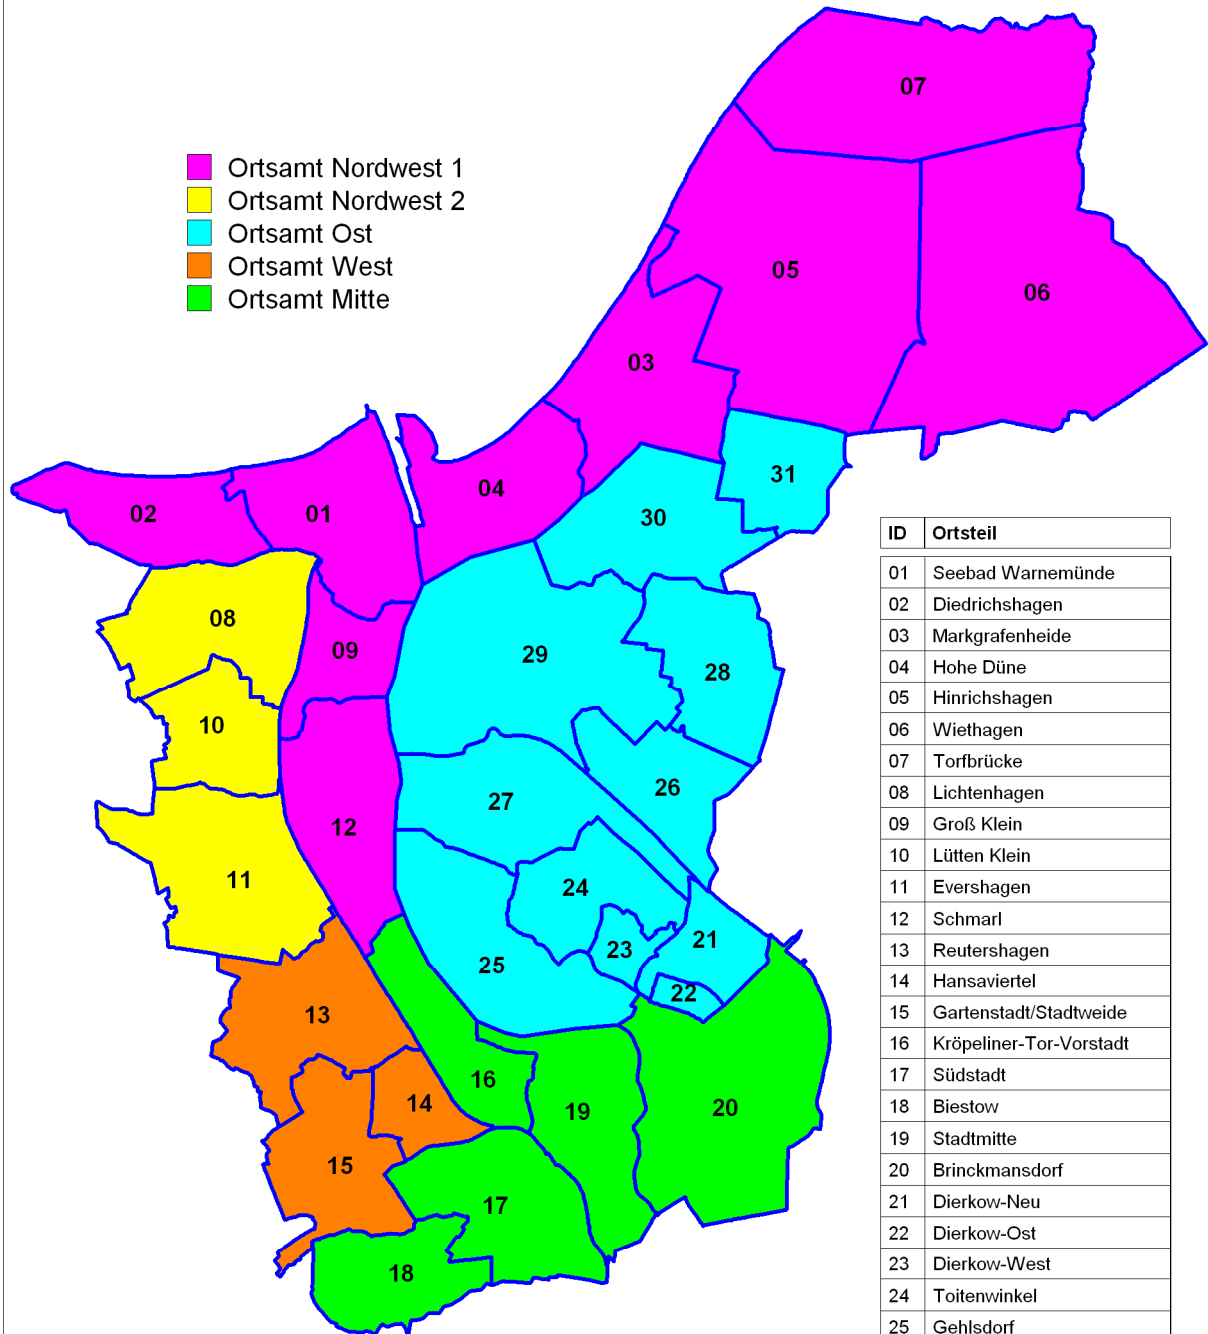

Gliederung der Hansestadt Rostock nach 5 Ortsamtsbereichen

ID	Ortsteil
01	Seebad Warnemünde
02	Diedrichshagen
03	Markgrafenheide
04	Hohe Düne
05	Hinrichshagen
06	Wiethagen
07	Torfbrücke
08	Lichtenhagen
09	Groß Klein
10	Lütten Klein
11	Evershagen
12	Schmarl
13	Reutershagen
14	Hansaviertel
15	Gartenstadt/Stadtweide
16	Kröpeliner-Tor-Vorstadt
17	Südstadt
18	Biestow
19	Stadtmitte
20	Brinckmansdorf
21	Dierkow-Neu
22	Dierkow-Ost
23	Dierkow-West
24	Toitenwinkel
25	Gehlsdorf
26	Hinrichsdorf
27	Krummendorf
28	Nienhagen
29	Peez
30	Stuthof
31	Jürgeshof