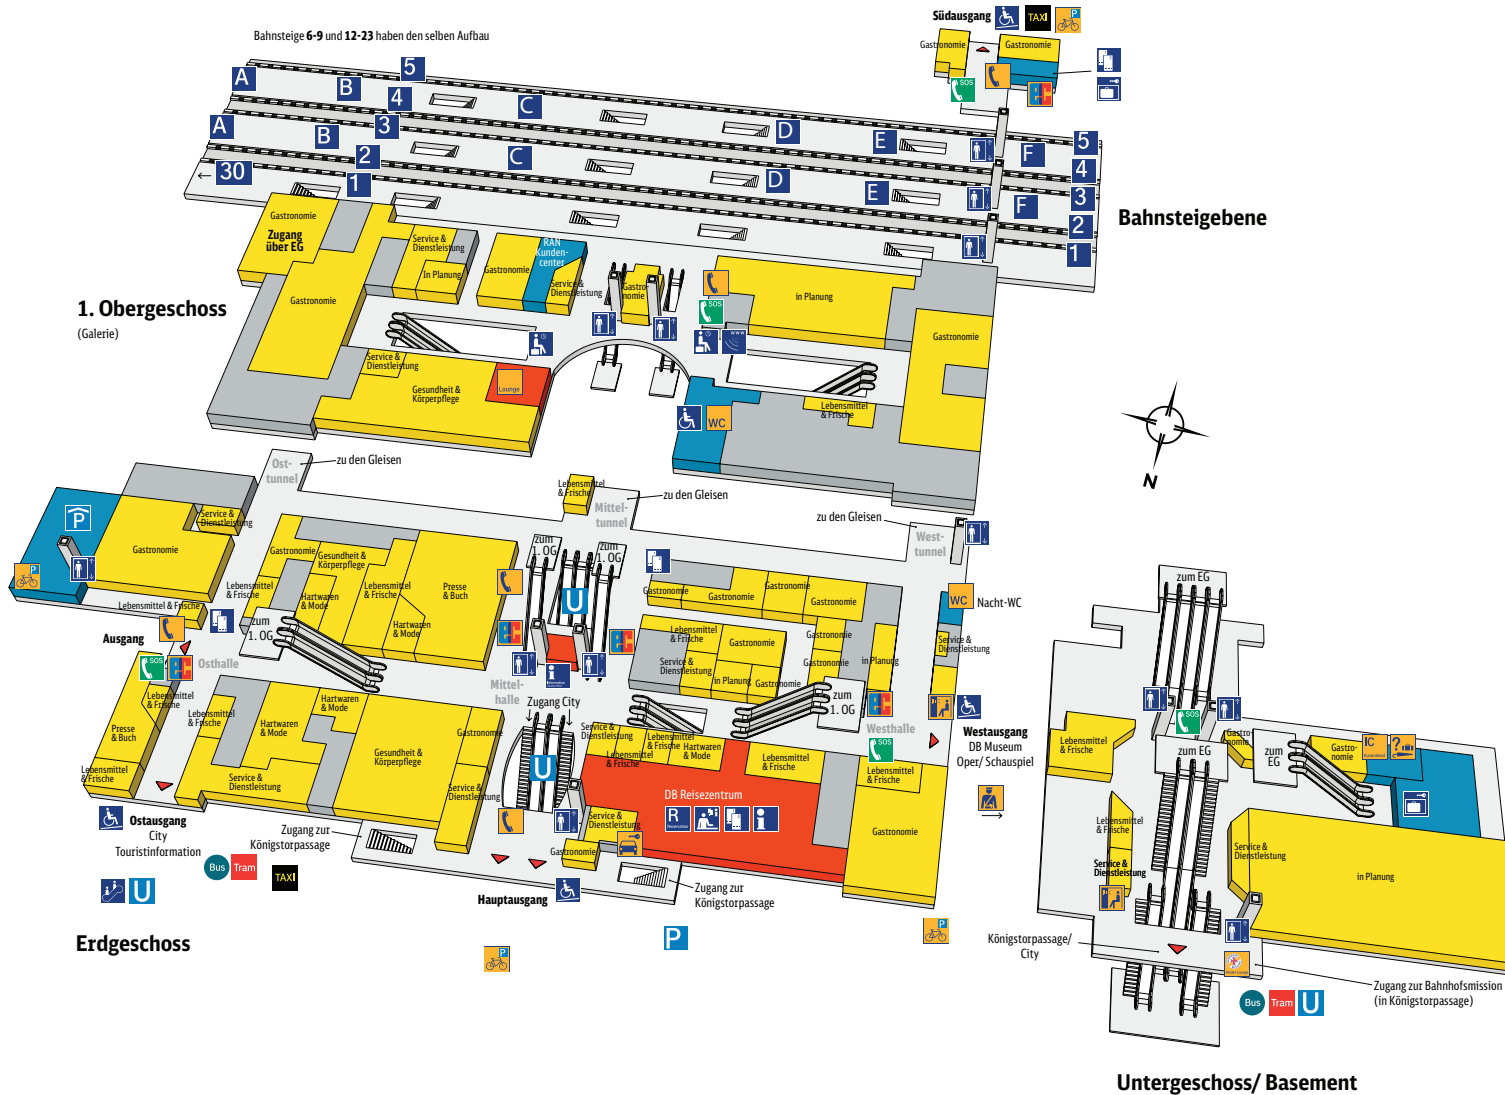

# Hauptbahnhof Nürnberg

## Zeichenerklärung

- |  |                        |  |                               |
|--|------------------------|--|-------------------------------|
|  | Reiseservice           |  | Geschäfte, Gastronomie        |
|  | Bahnhofs-einrichtungen |  | Nicht öffentlich              |
|  | Ausgang                |  | Bundespolizei                 |
|  | Information            |  | Fundstelle                    |
|  | DB Information         |  | Telefon                       |
|  | Reservierung           |  | Bahnhofsmision/ Kinder Lounge |
|  | Reisezentrum/ Schalter |  | Fahrradparkplatz              |
|  | Fahrkartenverkauf      |  | Parkhaus                      |
|  | Fahrtreppe             |  | Parkplatz                     |
|  | Aufzug                 |  | Fotoautomat                   |
|  | Rollstuhlbenutzer      |  | WC                            |
|  | Rampe                  |  | Lounge                        |
|  | Schließfach            |  | IC Kurierdienst               |
|  | Wartebereich           |  | ec-Geldautomat                |
|  | 1 Bahnsteignummern     |  | Mietwagen-Service             |
|  | 2 Bahnsteignummern     |  | U-Bahn                        |
|  | A Bahnsteigabschnitte  |  | Taxi                          |
|  | SOS                    |  | Bus                           |
|  |                        |  | Tram                          |