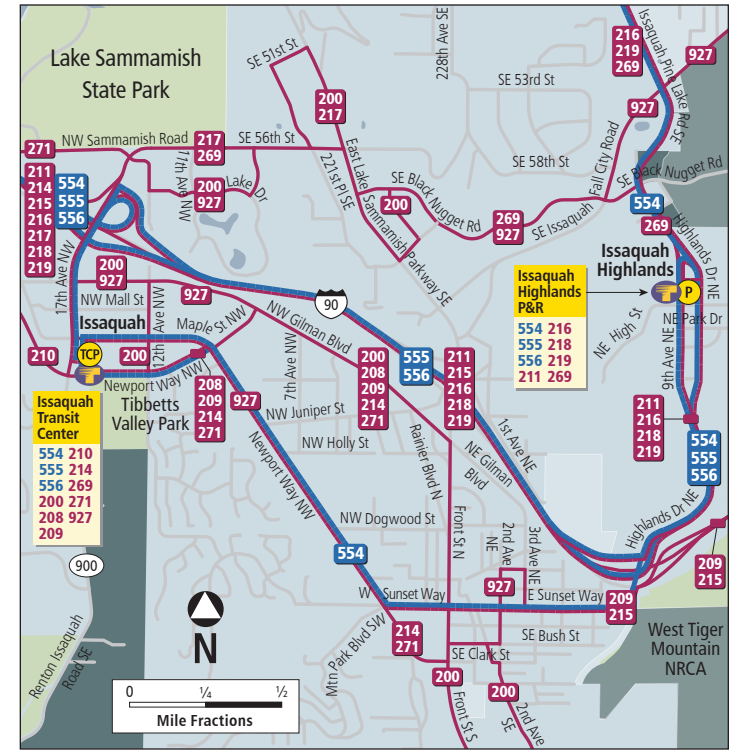

Issaquah

Bicycles and public transit go together.
You're welcome to bring your bike on buses and trains throughout the region.