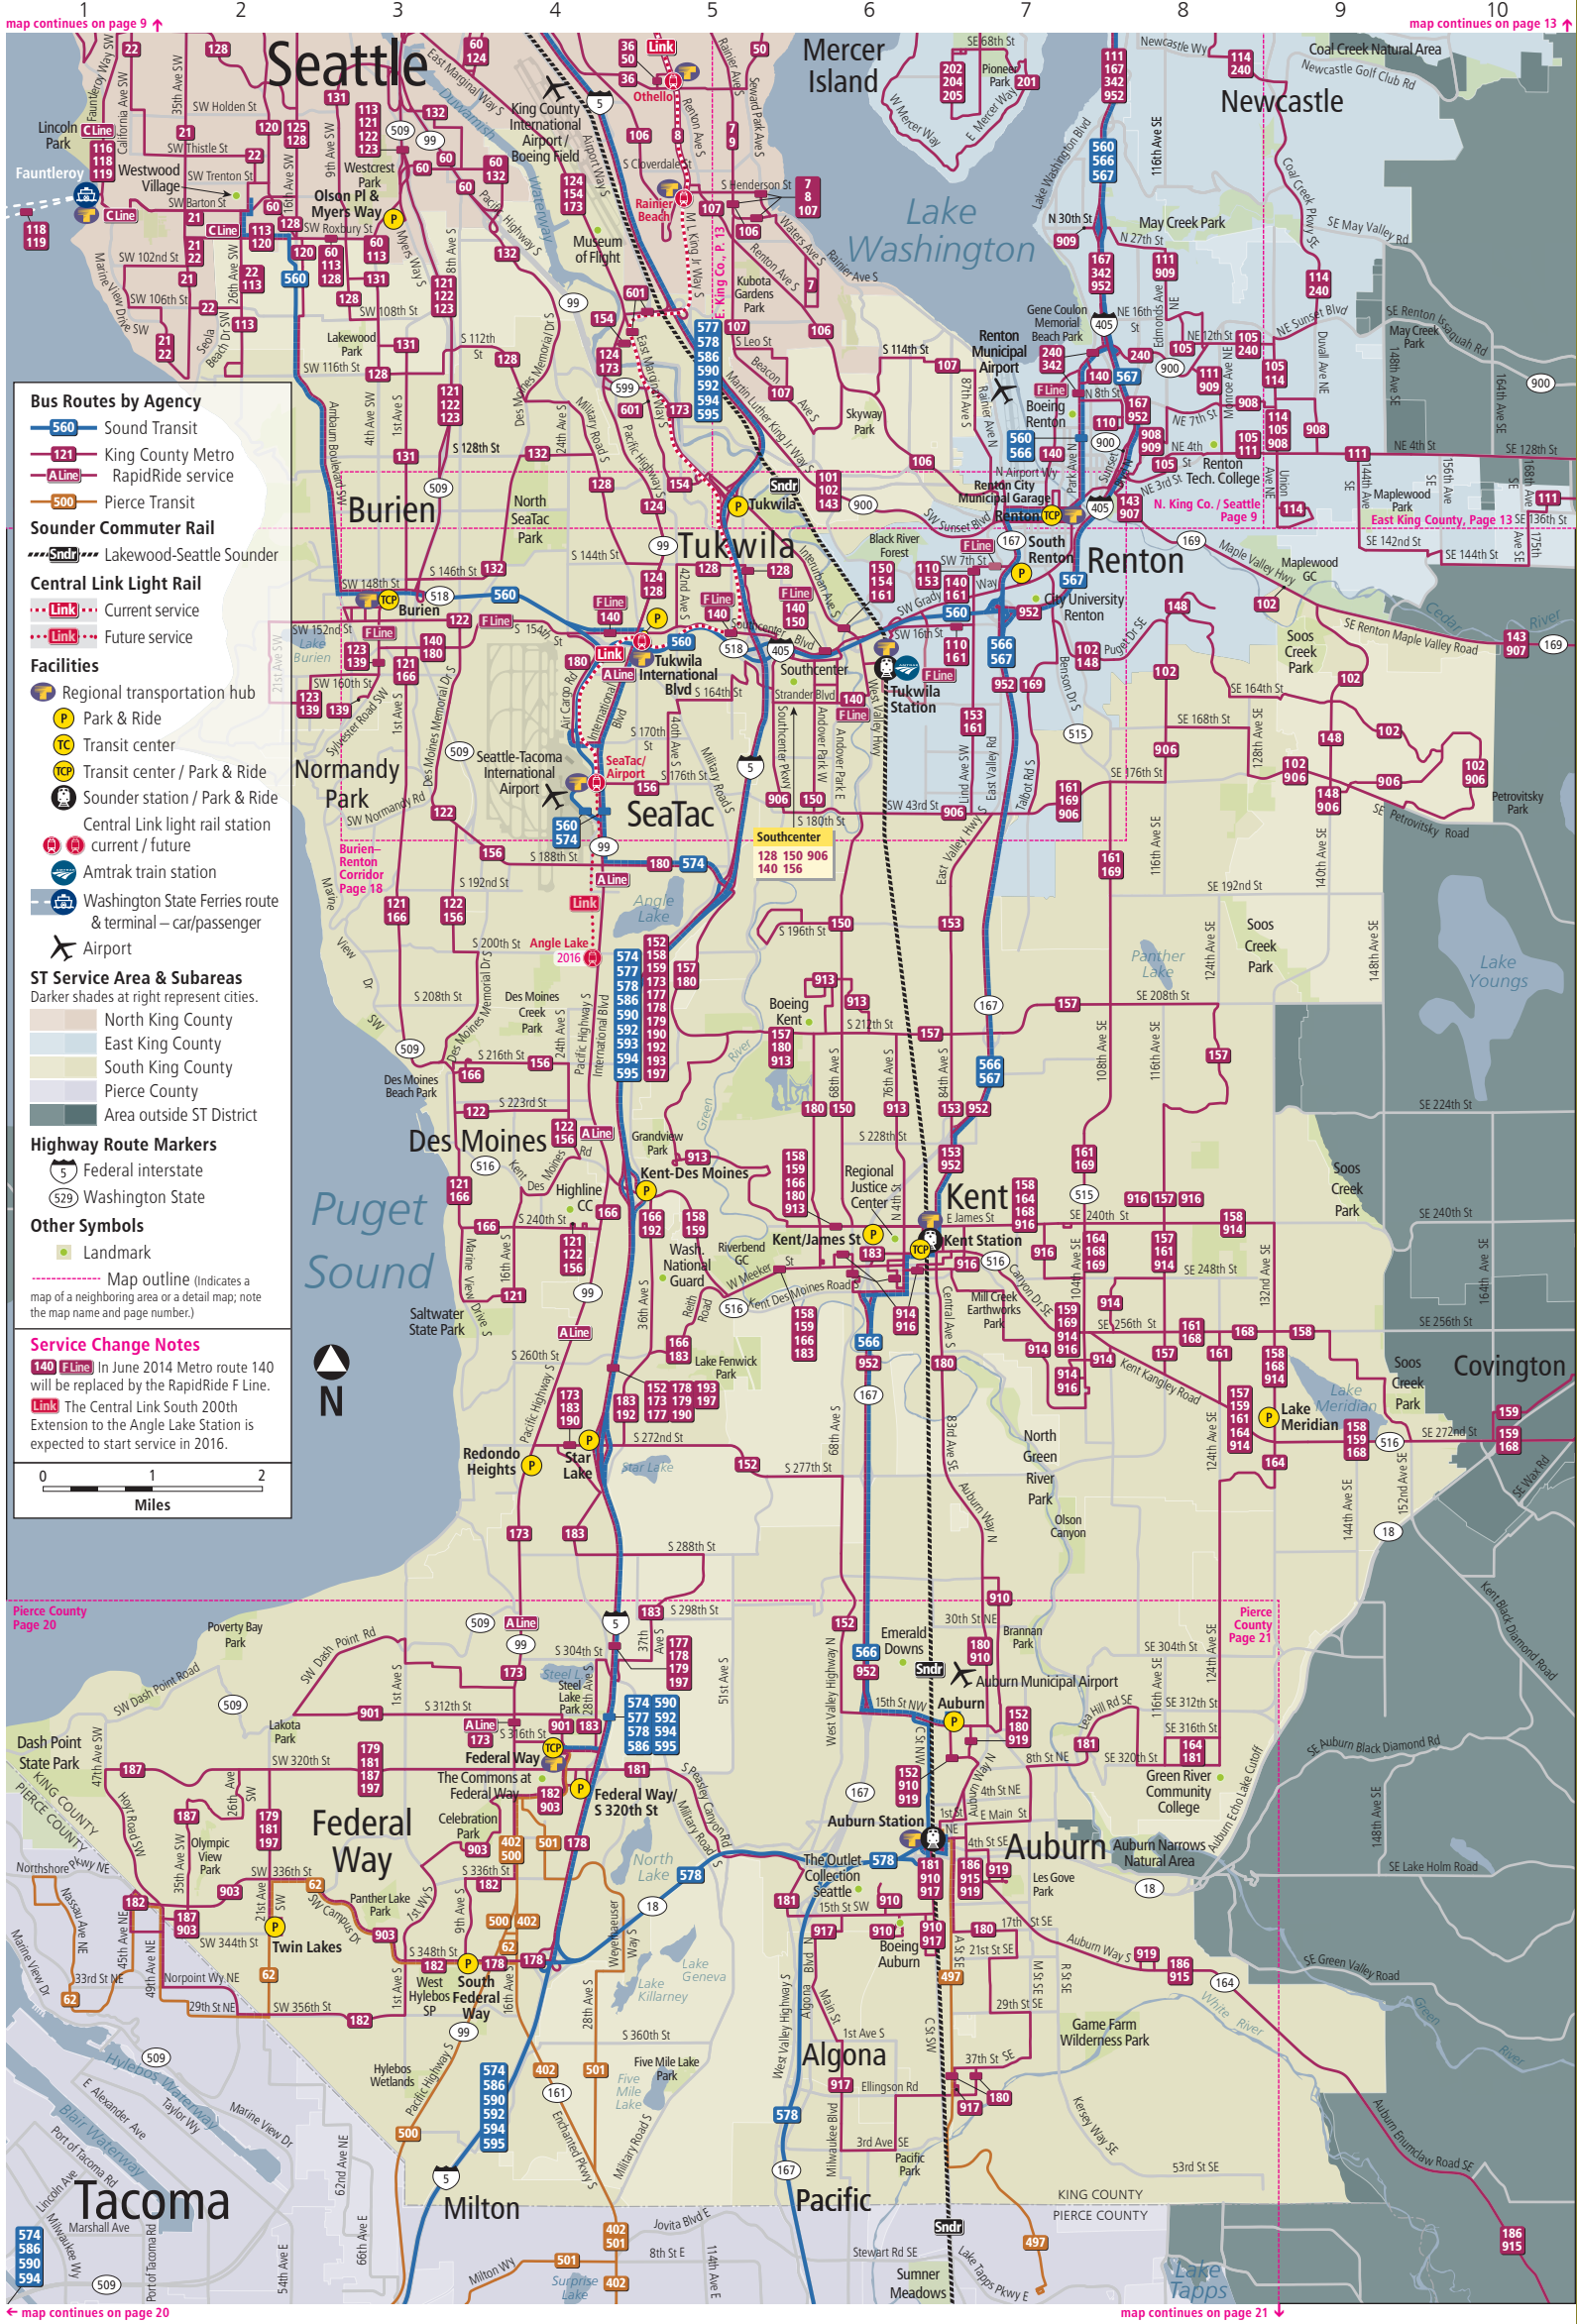

Facilities	Routes	Map Grid
Auburn Park & Ride	566, 152, 919, 952	K7
Auburn Station	Sounder, 566, 578, 152, 180, 181, 186, 910, 915, 917, 919, 497	L6
Burien Transit Center	560, F Line (6/14), 120, 121, 122, 123, 131, 132, 139, 140 (until 6/14), 166, 180	D3
Fauntleroy Ferry Terminal	C Line, 116, 118, 119	B1
Federal Way/S 320th P&R	177, 178, 193	K4
Federal Way Transit Center	574, 577, 578, A Line, 173, 179, 181, 182, 183, 187, 193, 197, 901, 903, 402, 500, 501	K4
Kent/James St Park & Ride	150, 158, 159, 166, 180, 913	H6