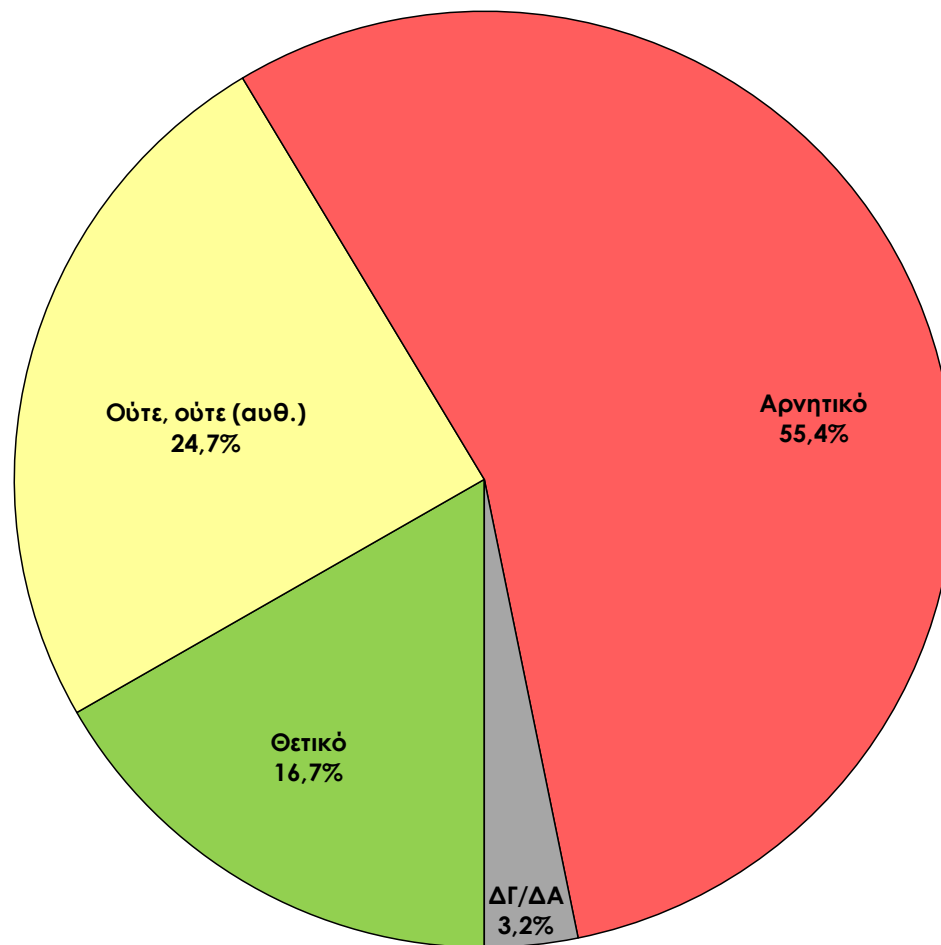

tothepoint

RESEARCH CONSULTING COMMUNICATION

Γενικά, πως θα αξιολογούσατε το έργο της κυβέρνησης, με Πρωθυπουργό τον κ. Παπαδήμο μέχρι σήμερα;