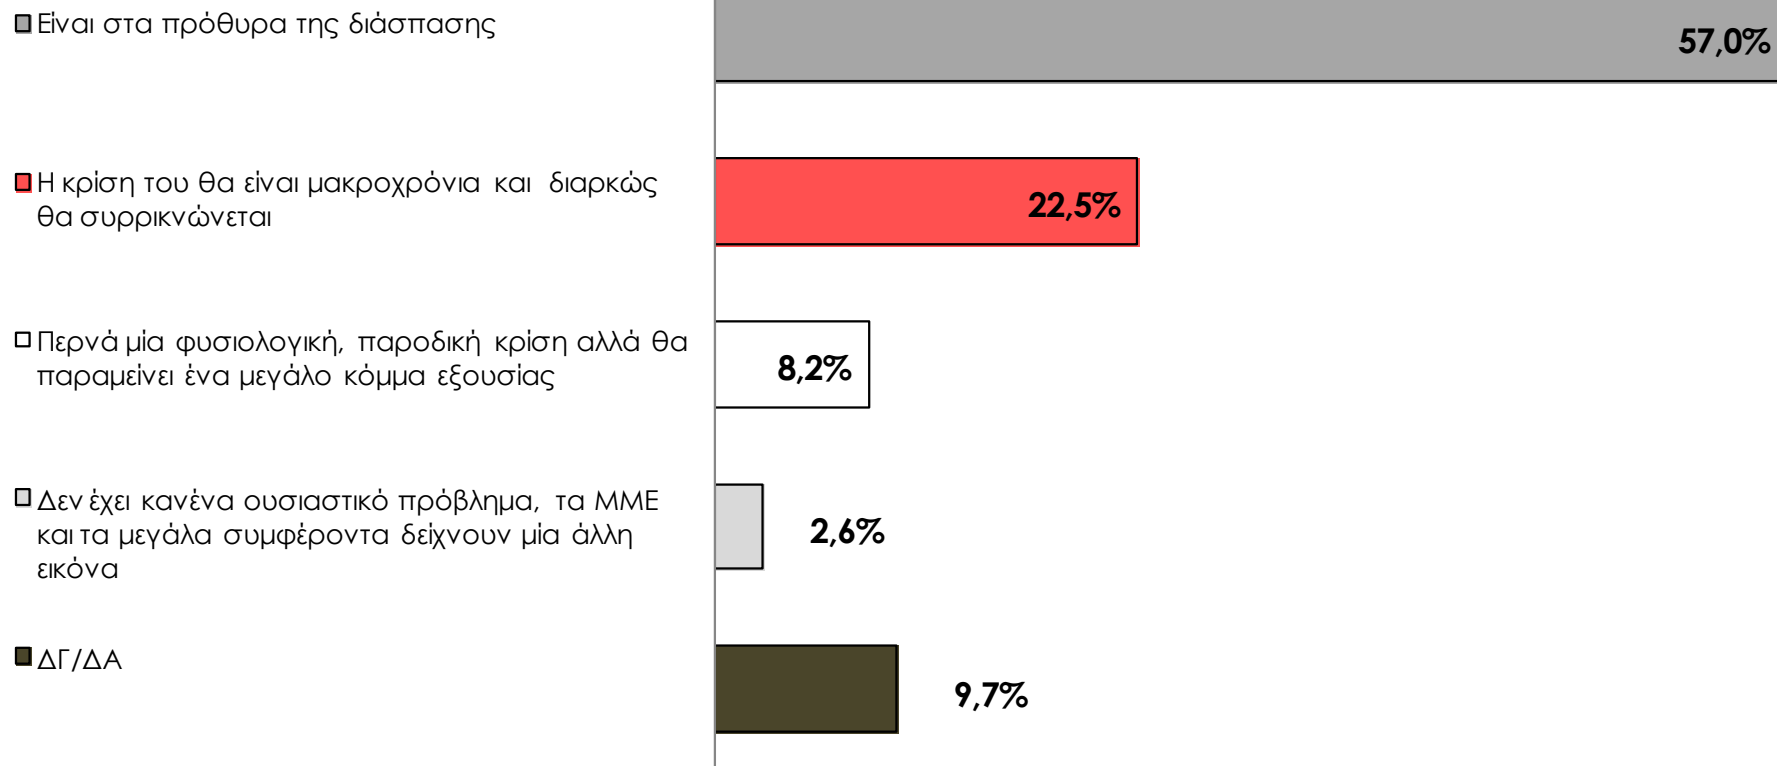

tothepoint

RESEARCH CONSULTING COMMUNICATION

Γενικά, πως θα εκτιμούσατε την κατάσταση στο ΠΑΣΟΚ αυτή τη στιγμή;