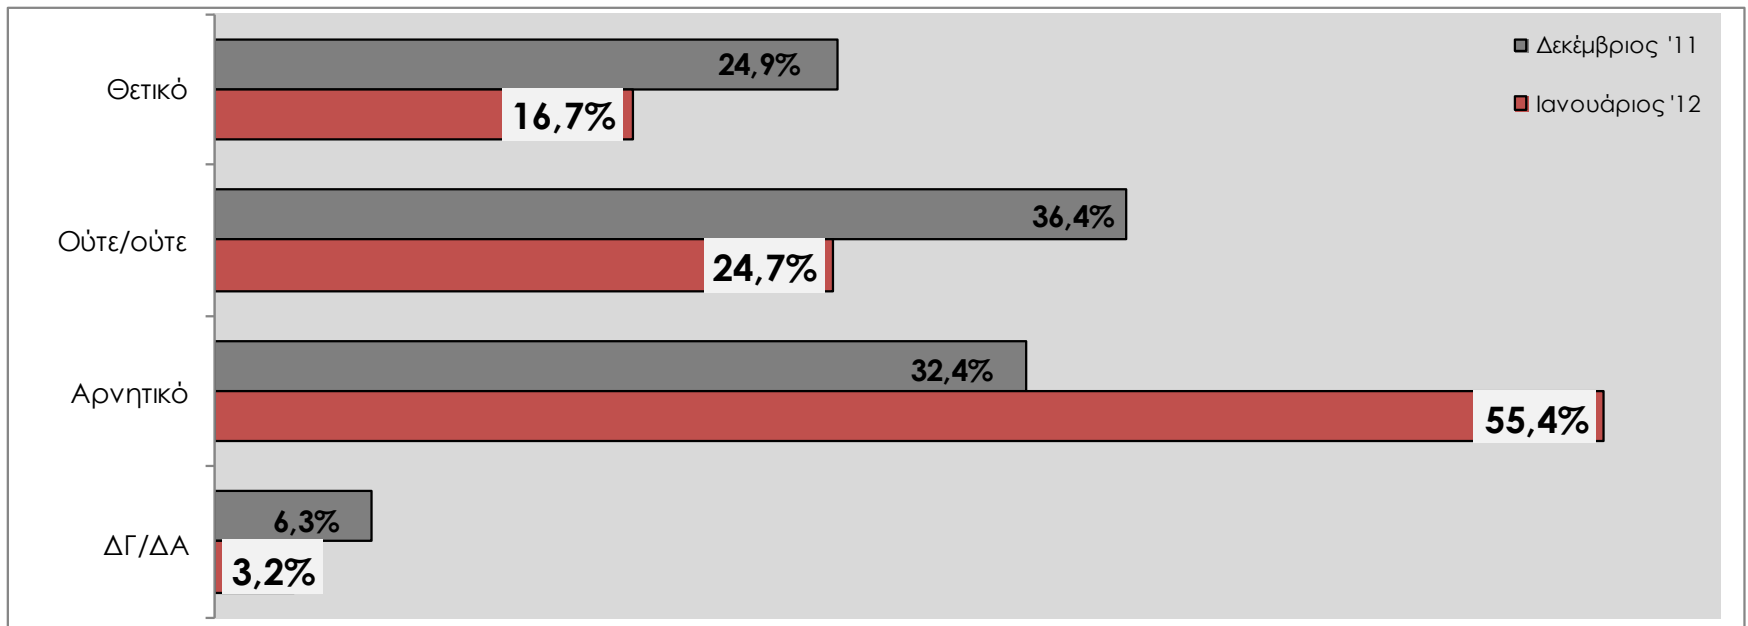

ΠΑΝΕΛΛΑΔΙΚΗ ΕΡΕΥΝΑ
για την **ΕΡΤ 3**

Ιανουάριος 2012

tothepoint

RESEARCH CONSULTING COMMUNICATION

Η Ταυτότητα της έρευνας

• Τύπος έρευνας	Ποσοτική τηλεφωνική έρευνα με τη χρήση ημιδομημένου ερωτηματολογίου και την υποστήριξη Η/Υ
• Περιοχή έρευνας	Οι 13 Περιφέρειες της χώρας
• Μέθοδος δειγματοληψίας	Απλή τυχαία δειγματοληψία από το αρχείο τηλεφωνικών καταλόγων του ΟΤΕ
• Μέγεθος δείγματος	1.001 άτομα, άνδρες και γυναίκες άνω των 18 ετών
• Τυπικό στατιστικό σφάλμα	2,9%
• Χρόνος διεξαγωγής	26-28 Ιανουαρίου 2012
• Σταθμίσεις	Το δείγμα σταθμίστηκε εκ των υστέρων ως προς το φύλο, την ηλικία και την ψήφο στις Βουλευτικές εκλογές του Οκτωβρίου '09

tothepoint

RESEARCH CONSULTING COMMUNICATION

Γενικά, πως θα αξιολογούσατε το έργο της κυβέρνησης, με Πρωθυπουργό τον κ. Παπαδήμο μέχρι σήμερα;

ΕΞΕΛΙΞΗ ΑΞΙΟΛΟΓΗΣΕΩΝ

Δεκέμβριος '11 – Ιανουάριος '12

«Γενικά, πως θα αξιολογούσατε το έργο της κυβέρνησης, με Πρωθυπουργό τον κ. Παπαδήμο μέχρι σήμερα;»