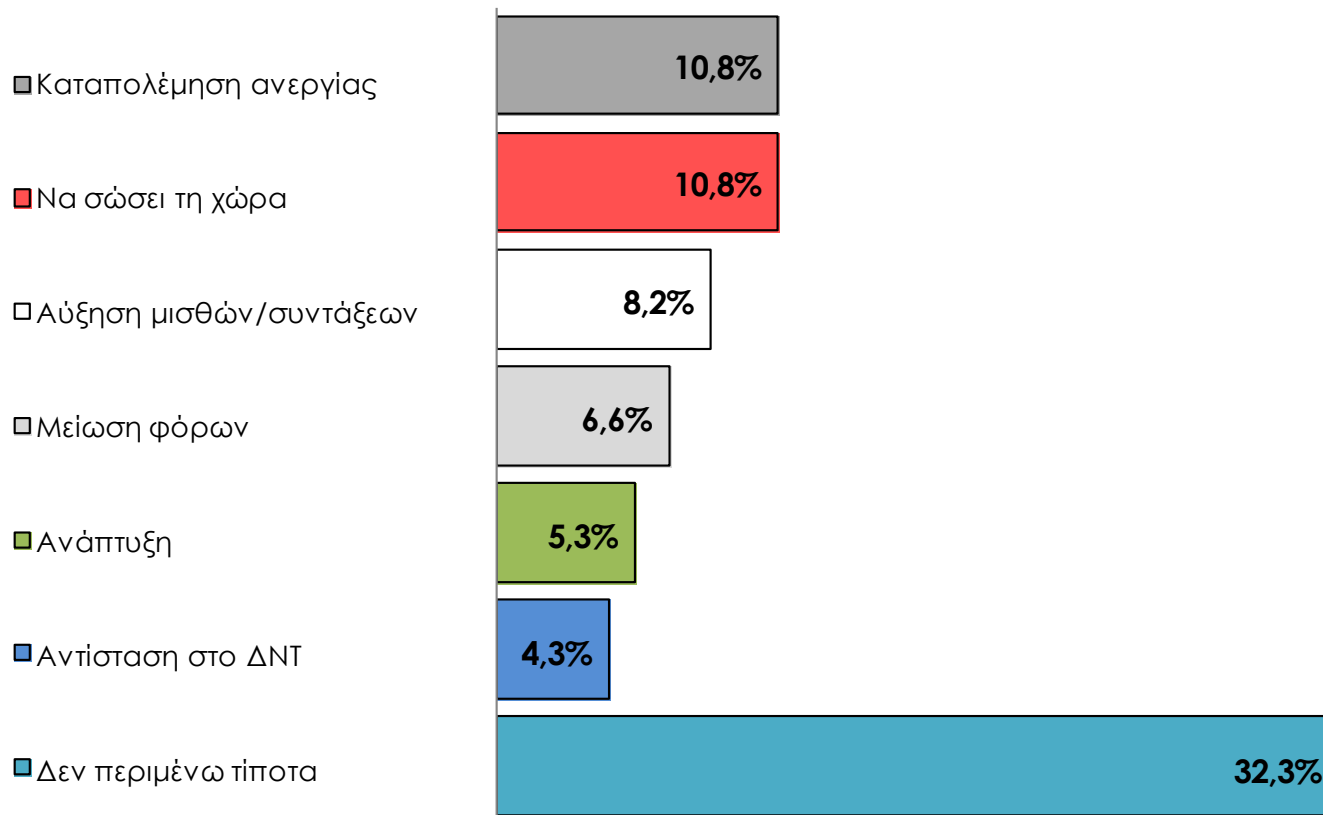

tothepoint

RESEARCH CONSULTING COMMUNICATION

Εσείς, τι περιμένετε από τη νέα κυβέρνηση να κάνει που δεν το έχει κάνει μέχρι σήμερα;

ΑΥΘΟΡΜΗΤΗ ΑΠΑΝΤΗΣΗ