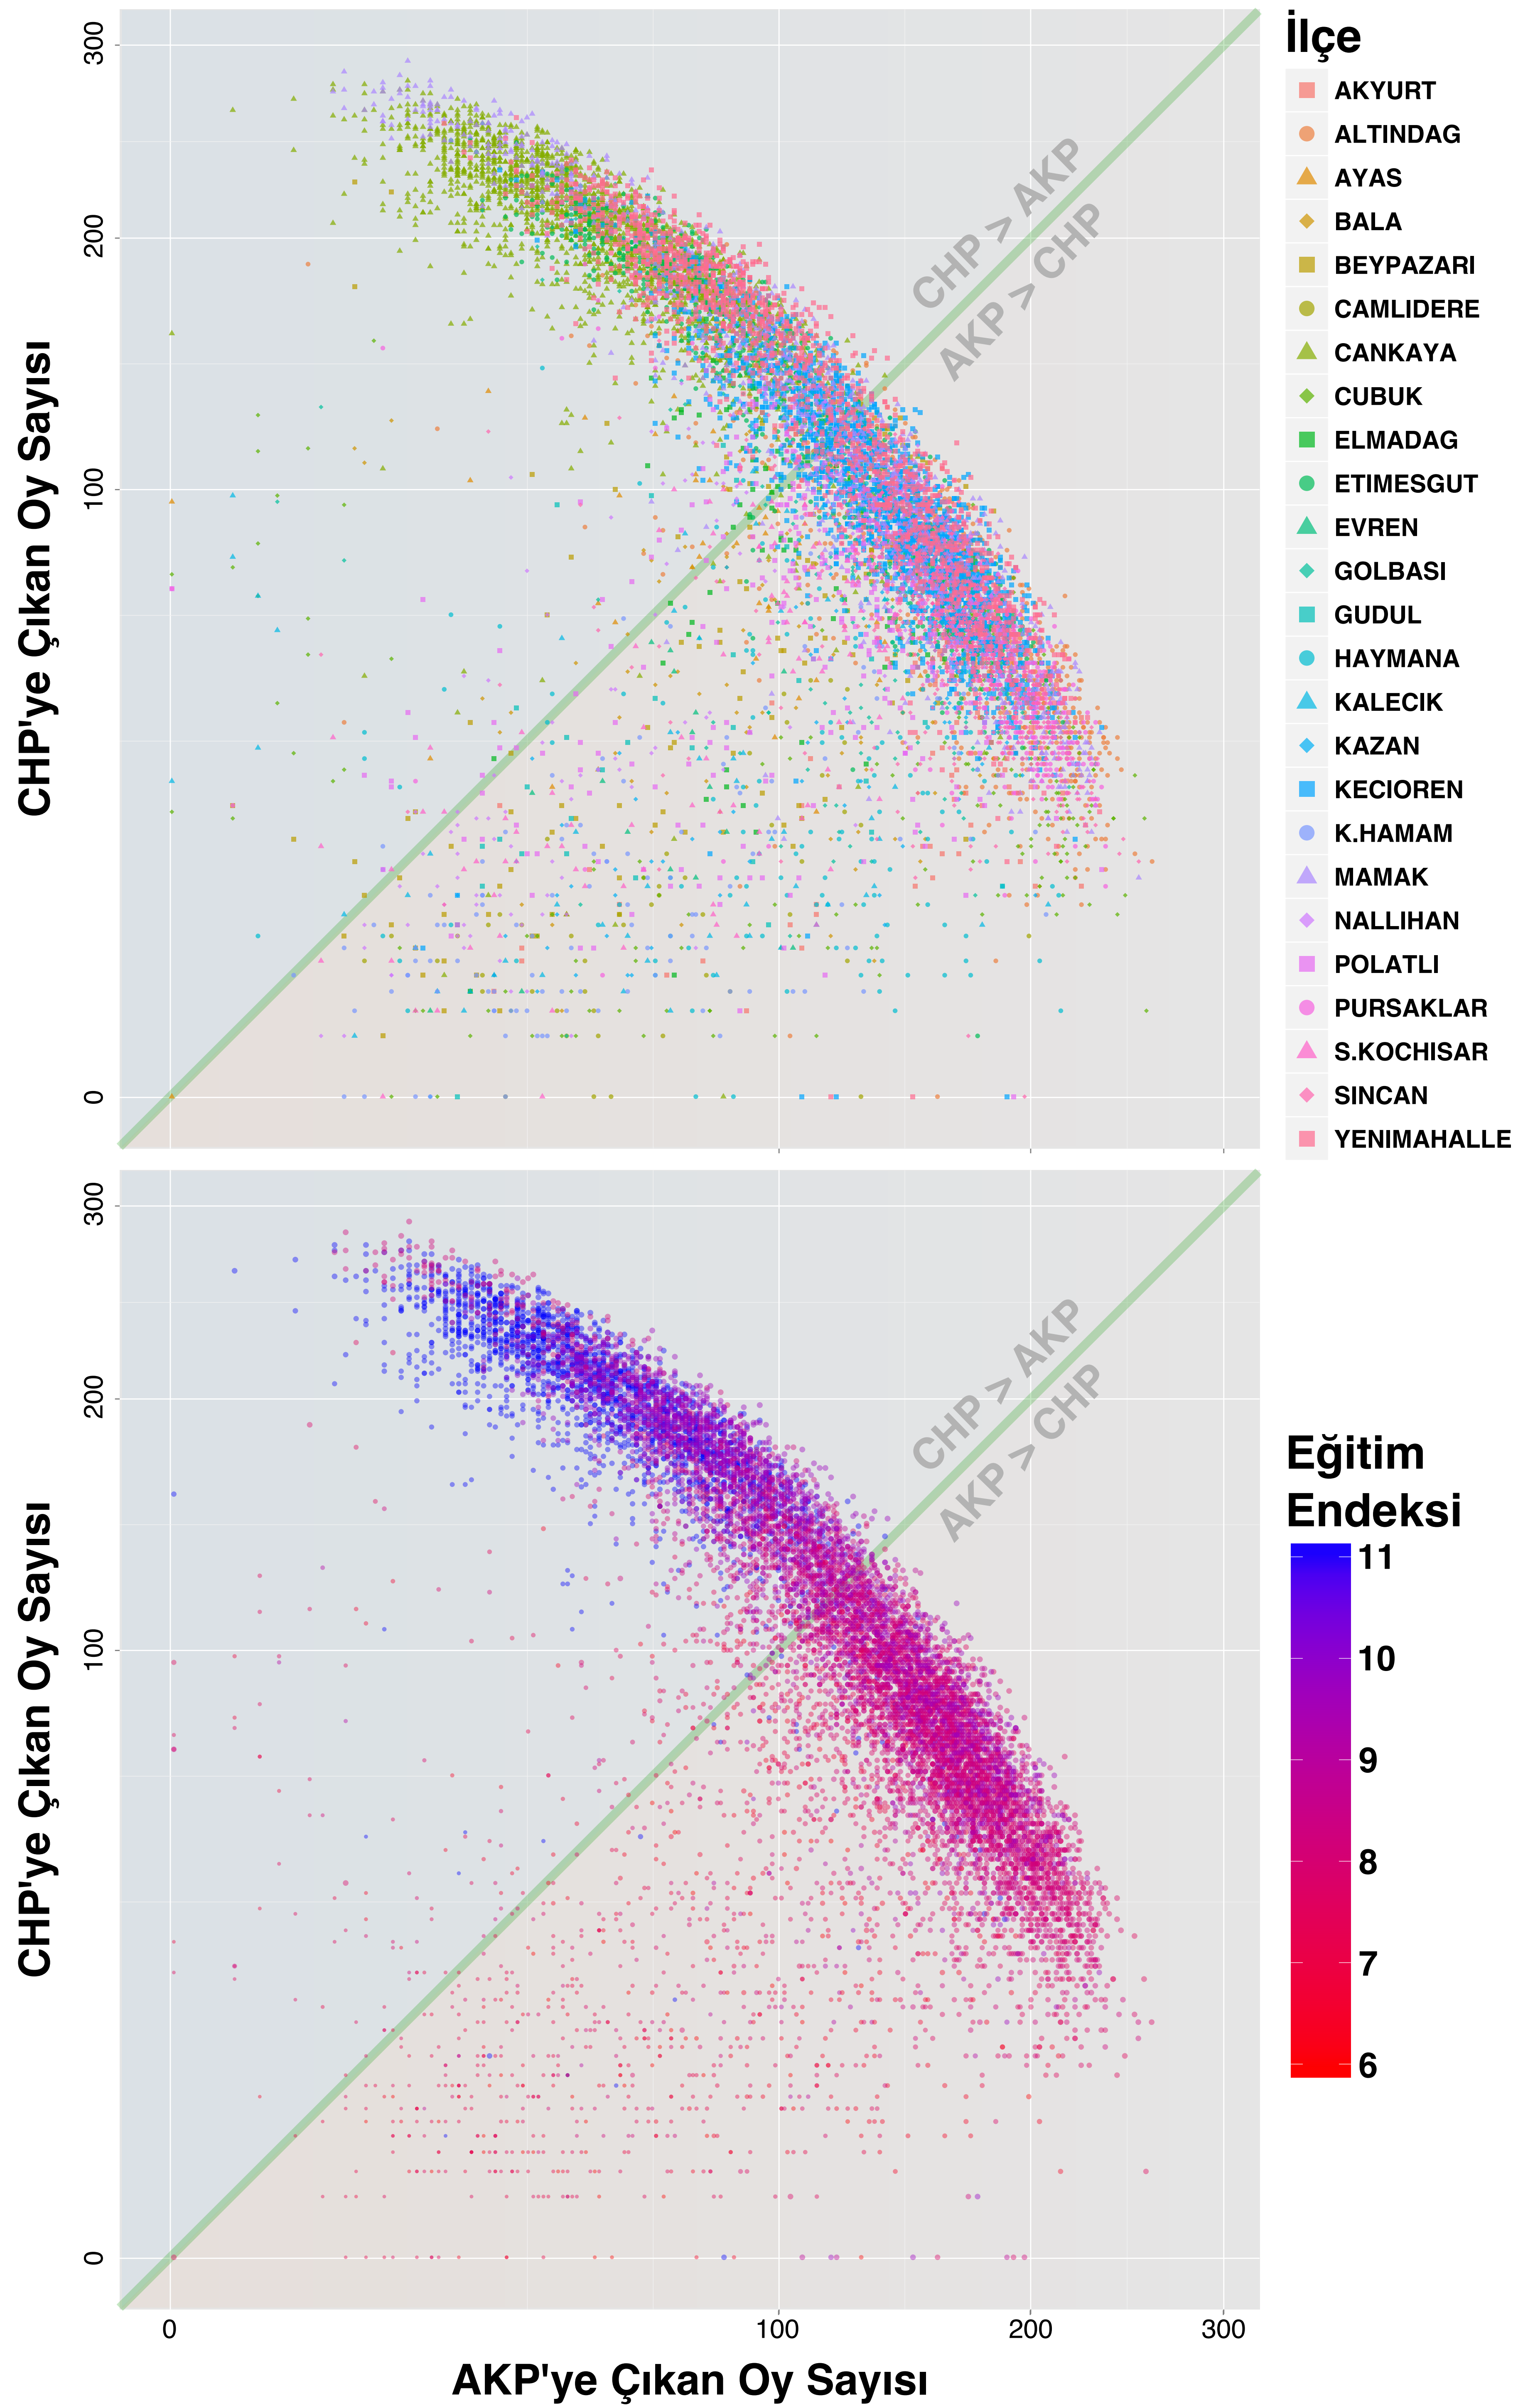

Ankara'daki Tüm Sandıklar

Altta ki grafikte yer alan sandıkların her birisi, sandığın geldiği ilçenin eğitim endeksine göre renklendirilmiş durumda. Mavi renk eğitim endeksi yüksek, kırmızı renk ise eğitim endeksi düşük ilçeleri ifade ediyor. Endeksler şöyle:

CANKAYA: 11.0, ETIMESGUT: 9.8, YENİMAHALLE: 9.7, GOLBASİ: 9.1, KECIOREN: 8.8, ELMADAG: 8.2, PURSAKLAR: 8.2, SINCAN: 8.1, MAMAK: 8.1, KAZAN: 8.1, POLATLI: 7.8, ALTINDAG: 7.7, AKYURT: 7.6, BEYPAZARI: 7.4, CUBUK: 7.4, AYAS: 7.4, NALLIHAN: 7.2, K.HAMAM: 7.1, S.KOCHISAR: 7.0, KALECİK: 6.8, BALA: 6.5, HAYMANA: 6.3, GUDUL: 6.3, CAMLIDERE: 5.9, EVREN: 5.9