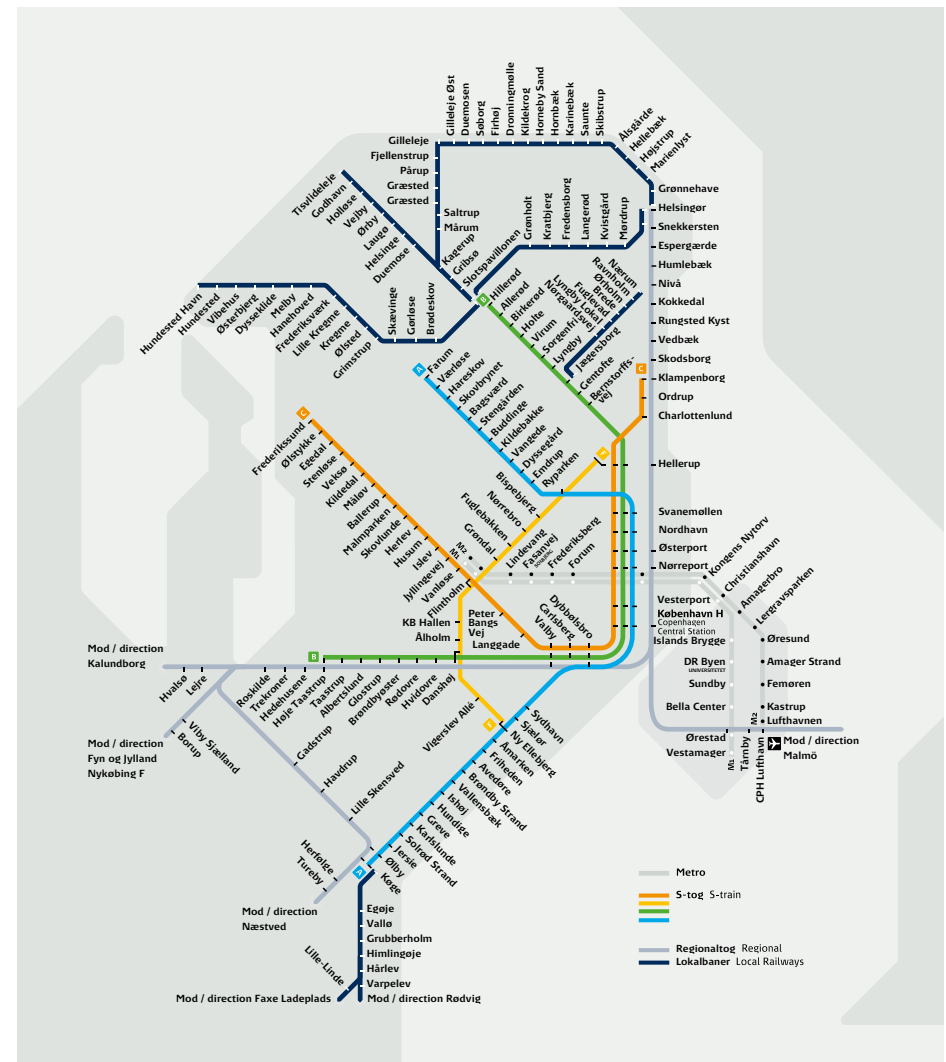

Dagtimer mandag-fredag

Daytime Monday to Friday

Gyldig fra 30. januar 2017

Aften alle dage

Evening all days

Gyldig fra 30. januar 2017