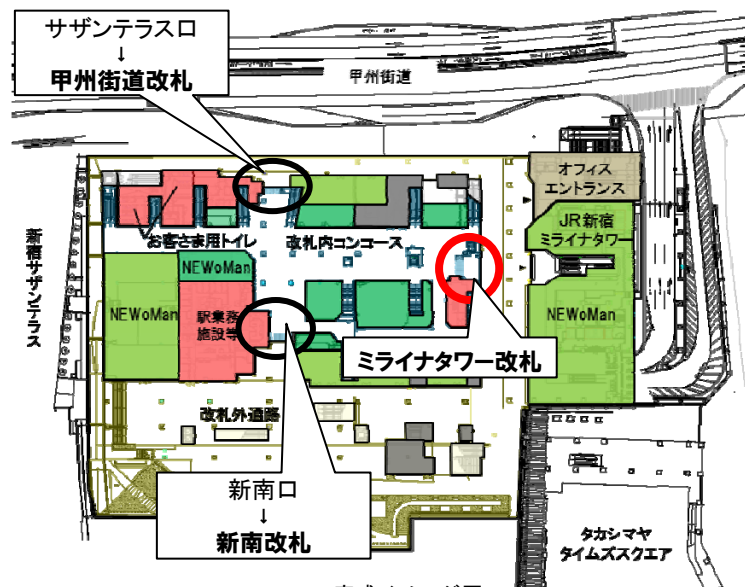

2016年2月16日
東日本旅客鉄道株式会社
東京支社

「JR 新宿ミライナタワー」前に新設する改札口の名称が決定しました

- 「JR 新宿ミライナタワー」の開業に合わせて新設する改札口につきましては、名称を「ミライナタワー改札」と決定しました。
- これにあわせて、既存の改札口も名称と営業時間を変更します。

1 新設改札口の概要

- (1) 改札口の名称
ミライナタワー改札
- (2) 使用開始時期
2016年3月7日（月）（予定）
- (3) 営業時間
5時45分から24時まで

完成イメージ図

(ミライナタワー改札使用開始時、一部エリアは工事中です)

2 既存改札口の変更概要

- (1) 名称変更
 - ・「サザンテラス口」を「甲州街道改札」に変更します。
 - ・「新南口」を「新南改札」に変更します。
- (2) 名称変更時期
2016年3月7日（月）（予定）
- (3) 営業時間の変更
既存改札口の営業時間を3月1日（火）から、5時45分から24時までに変更します。
(現在の営業時間は6時から24時です)