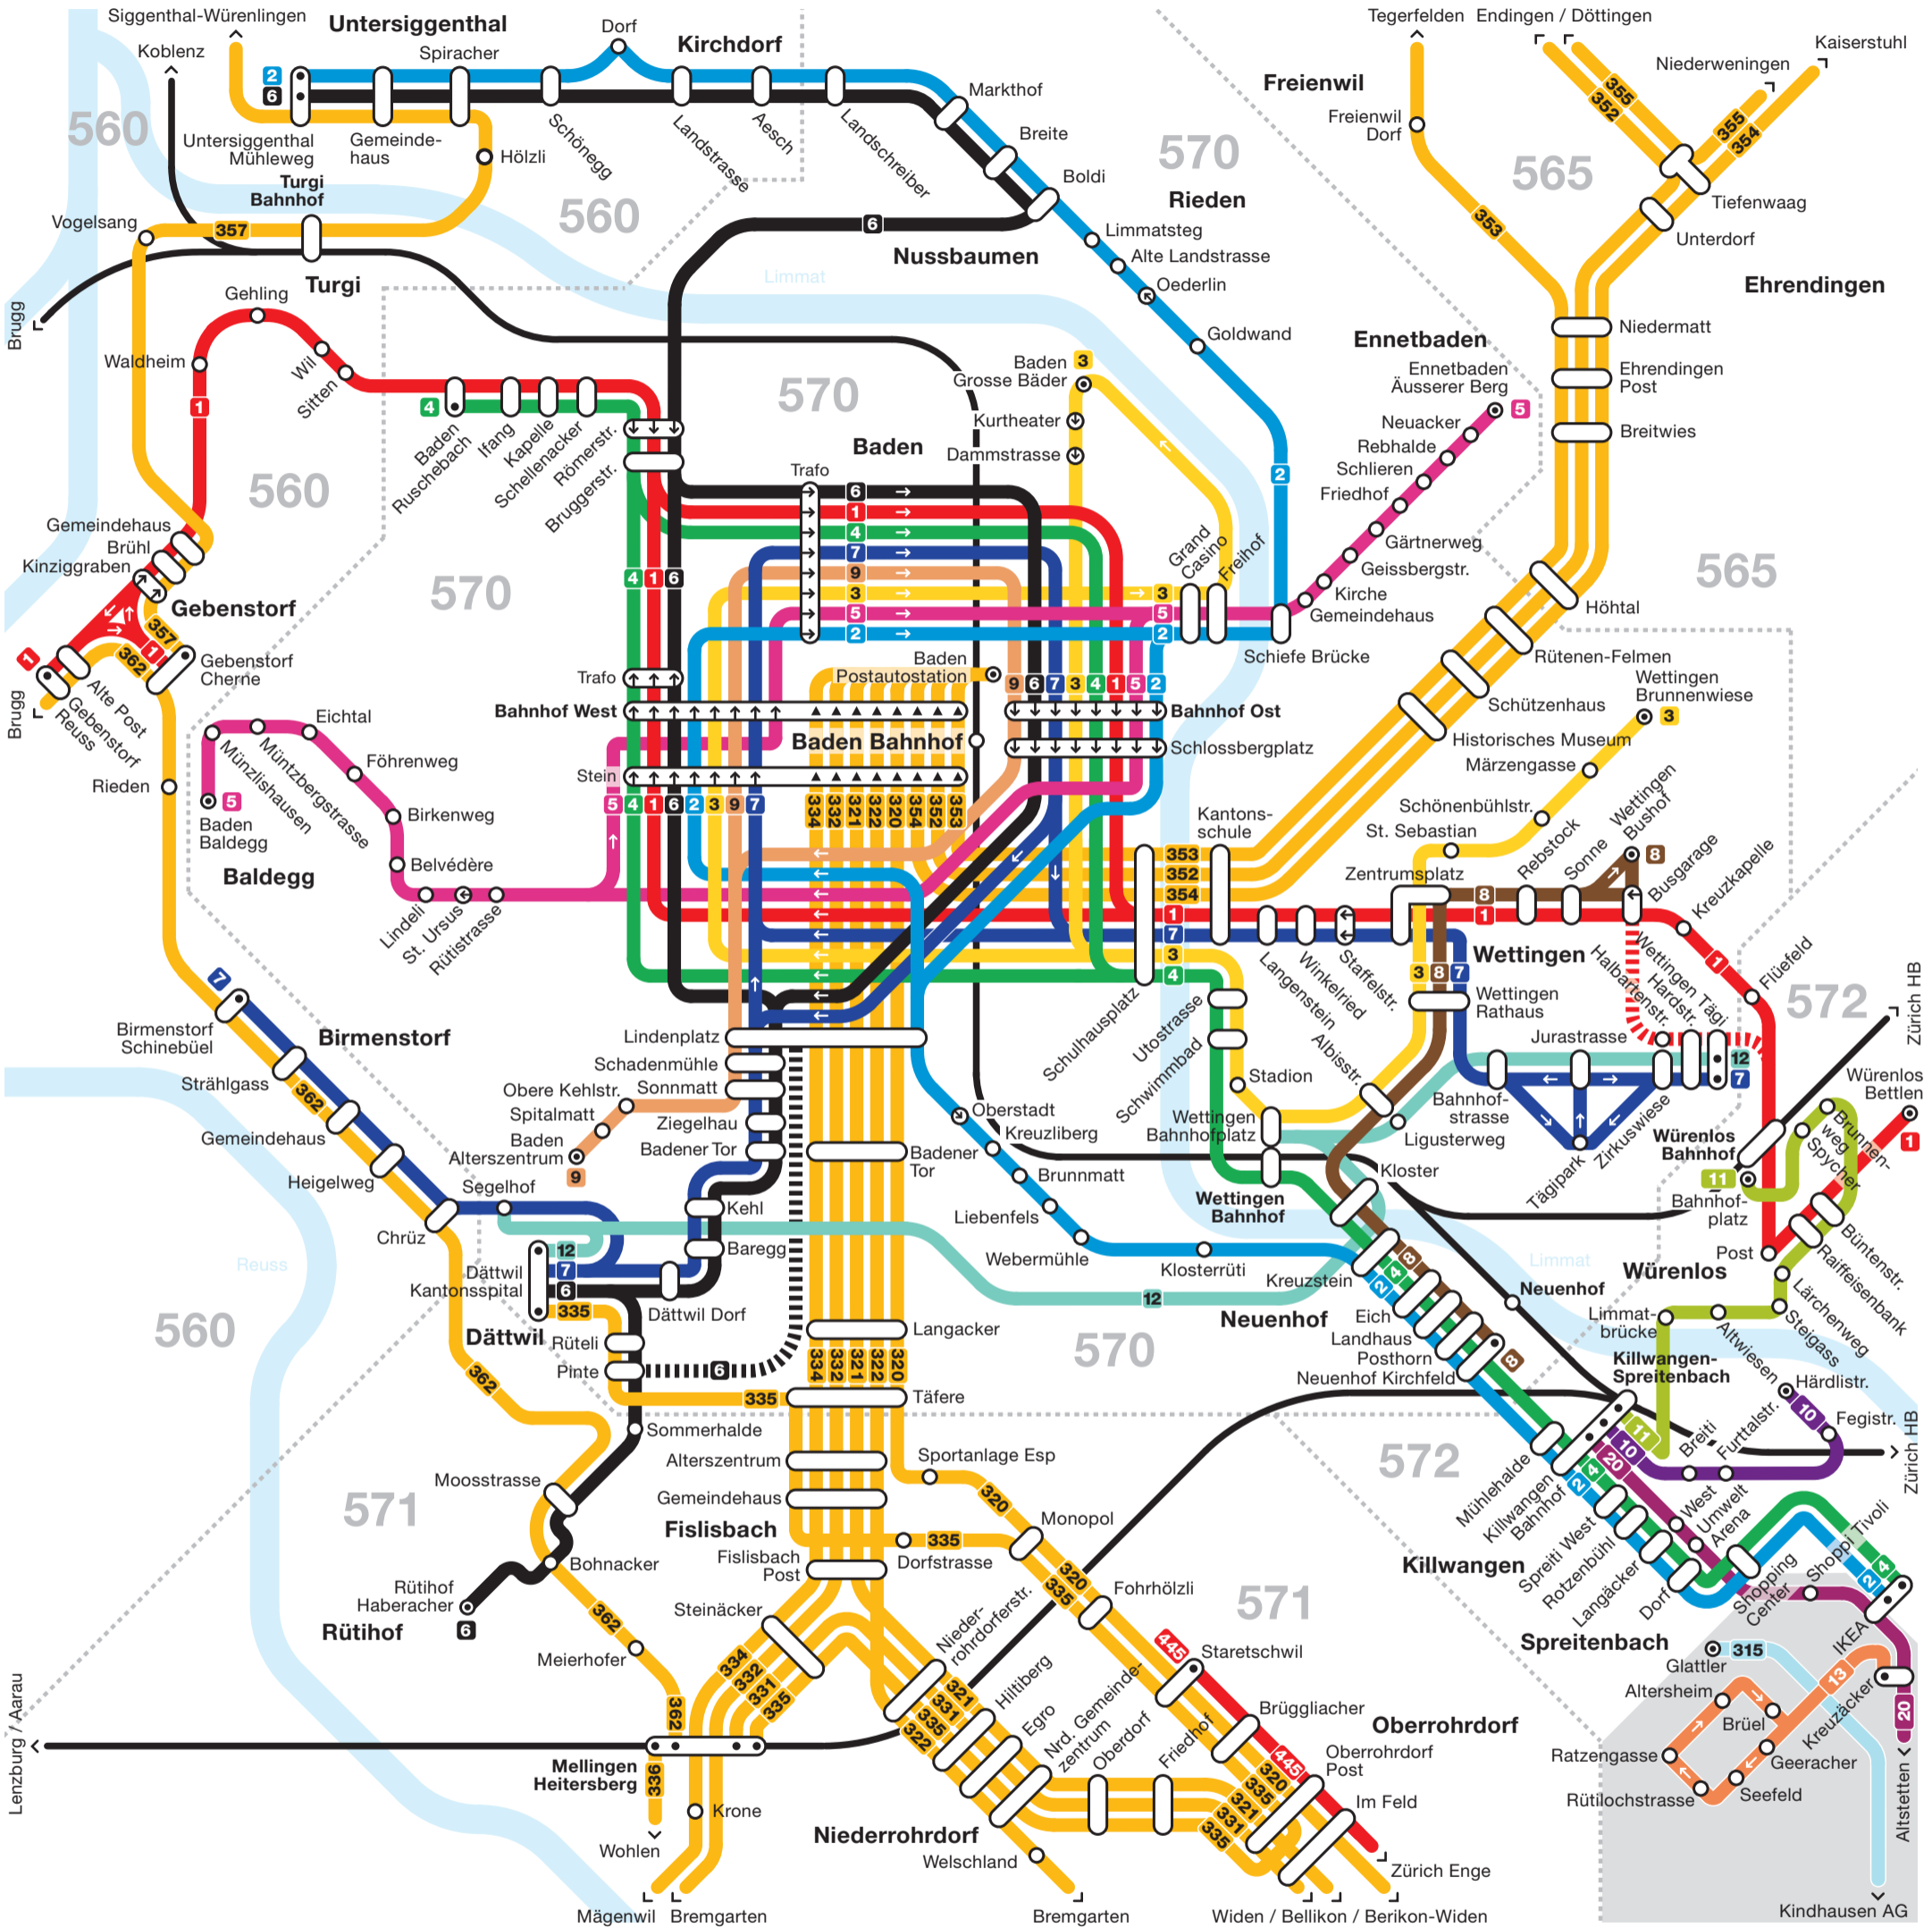

Netzplan Region Baden

Tarifverbund A-Welle	Tarifverbund A-Welle und Verkehrsverbund ZVV	Verkehrsverbund ZVV	Tarifzonen A-Welle	Busse	Nur teilweise bedient, siehe Fahrplan
Bahnen	Limmattal Bahn	Haltestelle in beide Richtungen	Haltestelle in eine Fahrtrichtung	Endhaltestelle	In die angezeigte Fahrtrichtung darf nur ausgestiegen werden

Gültig ab 10. Dezember 2023