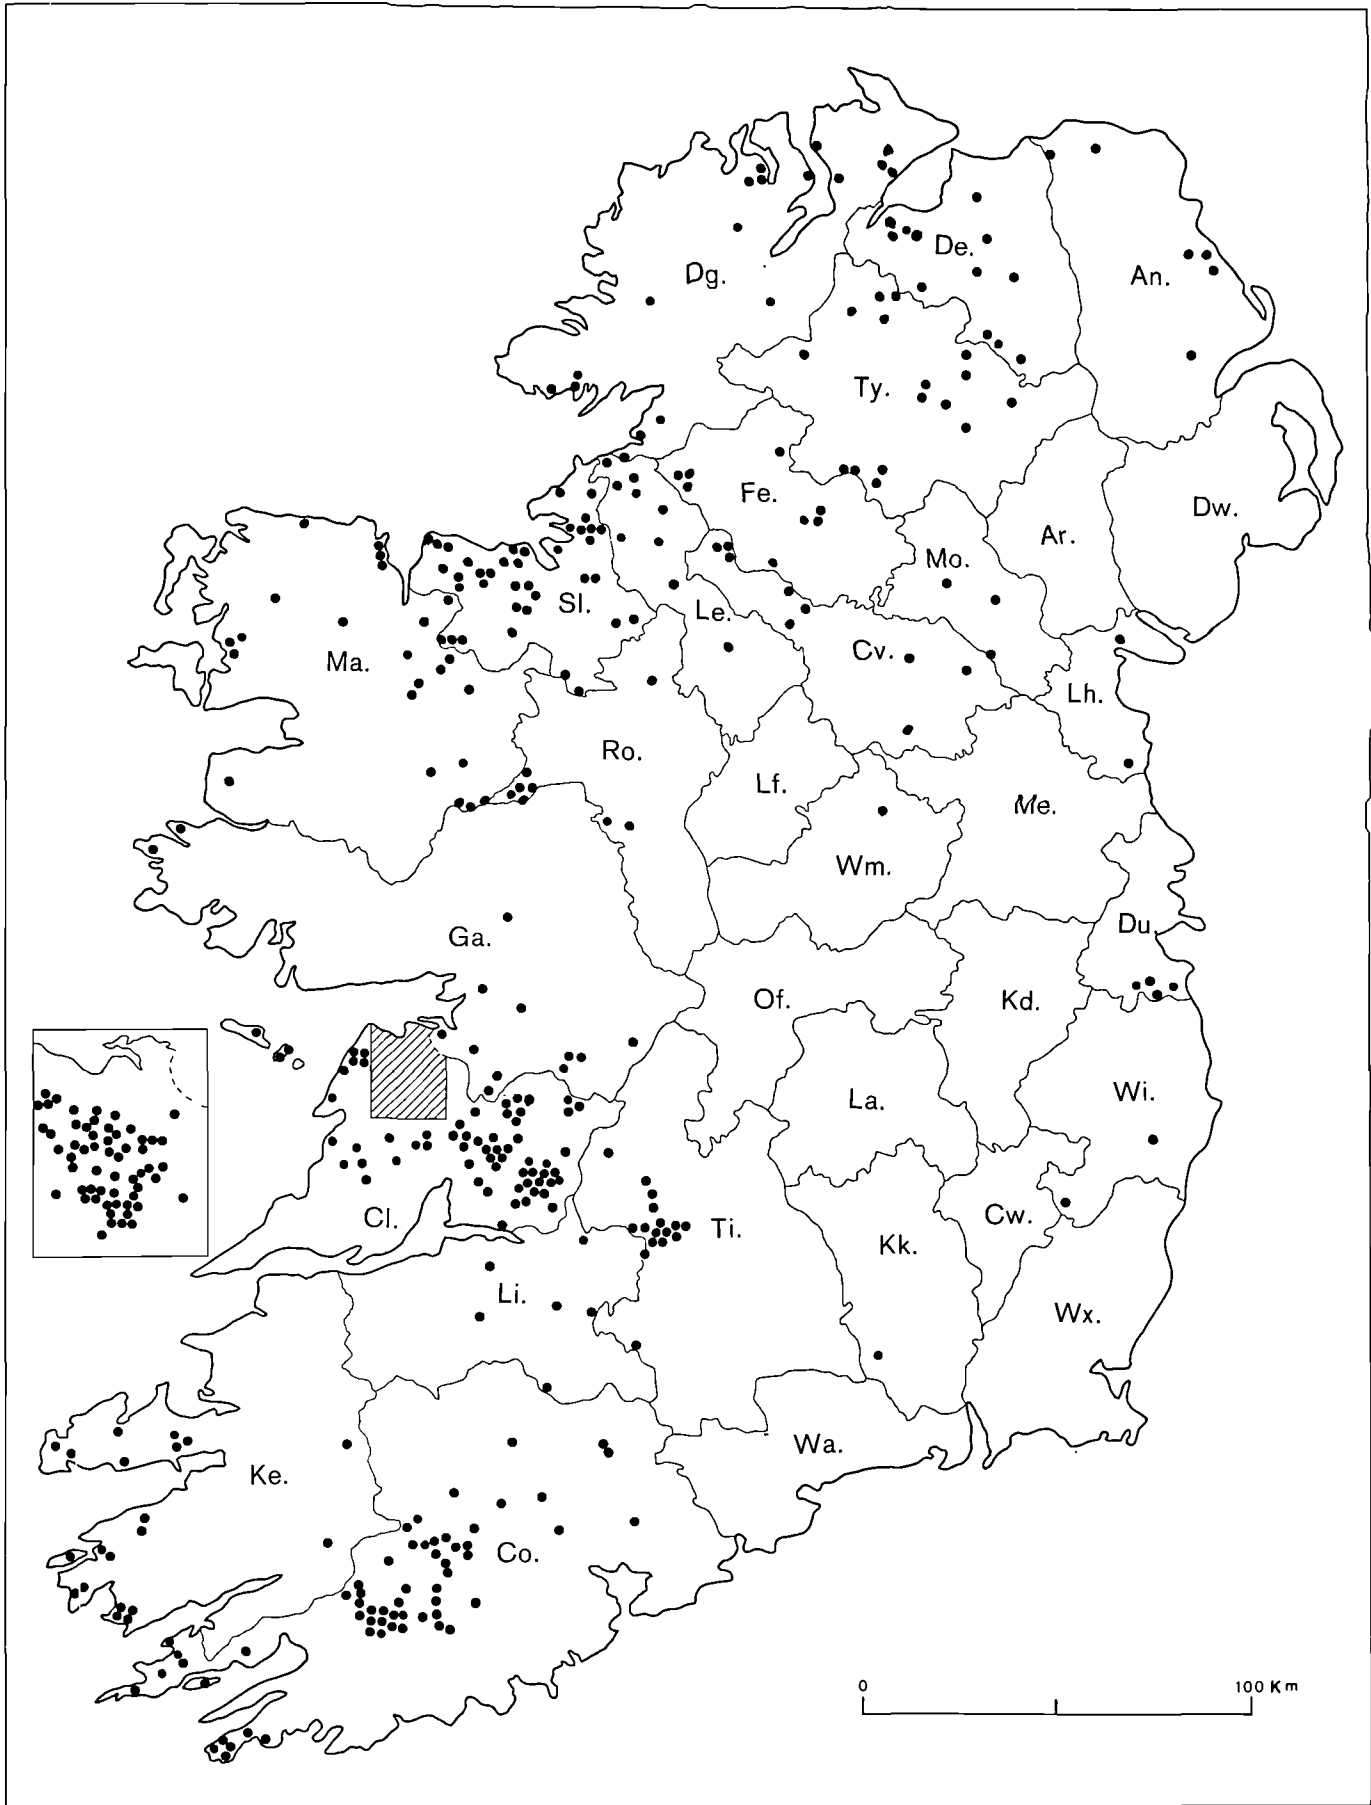

Co. 7. GLANTANE EAST

Co. 9. KNOCKNAGOUN

FIG 3 Wedge Tombs Co. Cork

Co. 3. LABBACALLEE (AFTER LEASK & PRICE 1936)

Co. 6. ISLAND

Fig. 4 Excavated Wedge Tombs Co. Cork

Fig.5 Wedge Tombs Co. Cork

Co. 13. CARRIGONIRTANE

Co. 30., Co. 31. KNOCKKANE

Co. 35. CARRIGNAMUCK

Fig. 11 Wedge Tombs Co. Cork

Co. 35. CORNERY

Co. 53. KILLOUGH EAST

Co. 39. CLOGHER

Fig 12 Wedge Tombs Co. Cork

Co. 38. LACKABAUN

Li. 4. LOUGH GUR
(AFTER O'RIORDAN & Ó hICEADHA 1955)

Li. 7 MOUNTRUSSELL

Fig. 27 Wedge Tombs Co. Limerick

Ti. 1. LACKAMORE

Ti. 3 FOILNAMUCK

Ti. 4. CURREENY COMMONS

Ti. 8. KNOCKNABANSHA

Ti. 16 FOILCLEARY

WEDGE TOMBS CORK AND KERRY AND COPPER DEPOSITS

WEDGE TOMBS

BRONZE AGE CISTS
AFTER WADDELL 1970

Fig. 43 DISTRIBUTION MAPS

Fig. 44 DISTRIBUTION MAP. WEDGE TOMBS

Fig.45 DISTRIBUTION MAP. WEDGE TOMBS WITH SEPTAL-STONES AND PORTICOS