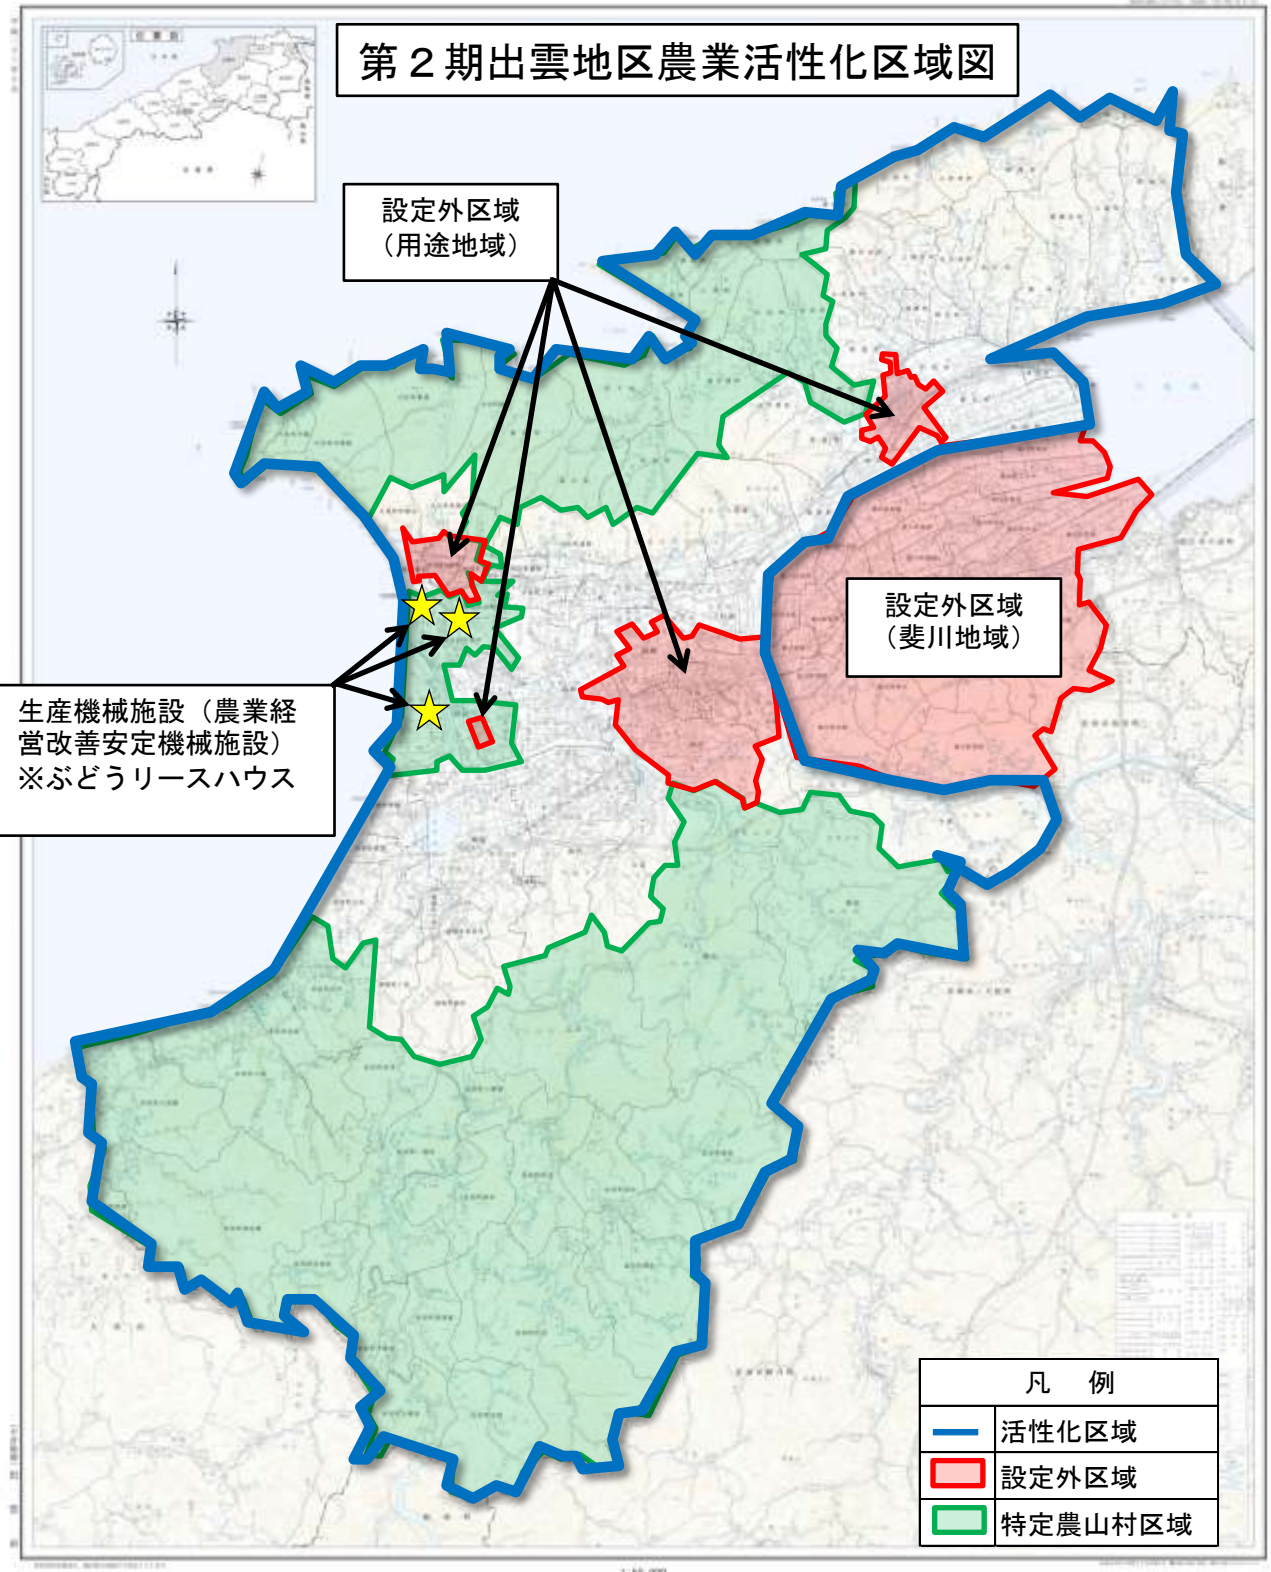

# 第2期出雲地区農業活性化区域図

設定外区域  
(用途地域)

設定外区域  
(斐川地域)

生産機械施設 (農業経営改善安定機械施設)  
※ぶどうリースハウス

凡 例	
	活性化区域
	設定外区域
	特定農山村区域