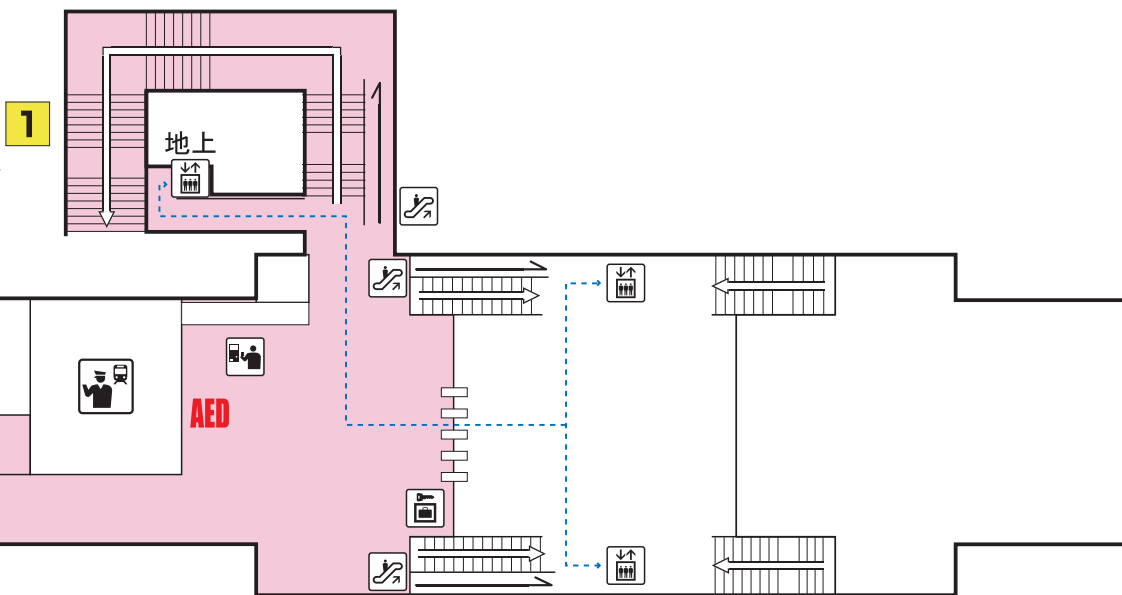

東豊線

北13条東駅

Toho Line Kita jusanjo higashi Station

北13条東1丁目
北13条・北郷通
北光まちづくりセンター
東警察署
ハローワーク札幌北
(札幌北公共職業安定所)

札幌北斗学園
藤学園
天使大学
札幌北13条駐車場

北12条東1丁目
北13条・北郷通
国道5号(創成川通)
北中央交番
札幌北十二条郵便局
北九条小学校
天使病院

..... バリアフリールート
Barrier-free Access Route

駅事務室 Station Office	コインロッカー Coin lockers	エスカレーター Escalator	バスターミナル Bus Terminal
券売機 Ticket-vending machines	売店 Convenience store	エレベーター Elevator	市電停留所 Streetcar Stop
化粧室 Toilets	公衆電話 Telephone	SOS 非常ボタン Emergency call button	AED
オストメイト・車いす対応身障者用トイレ Facilities for Ostomates/Accessible facilities			メロギャラリー