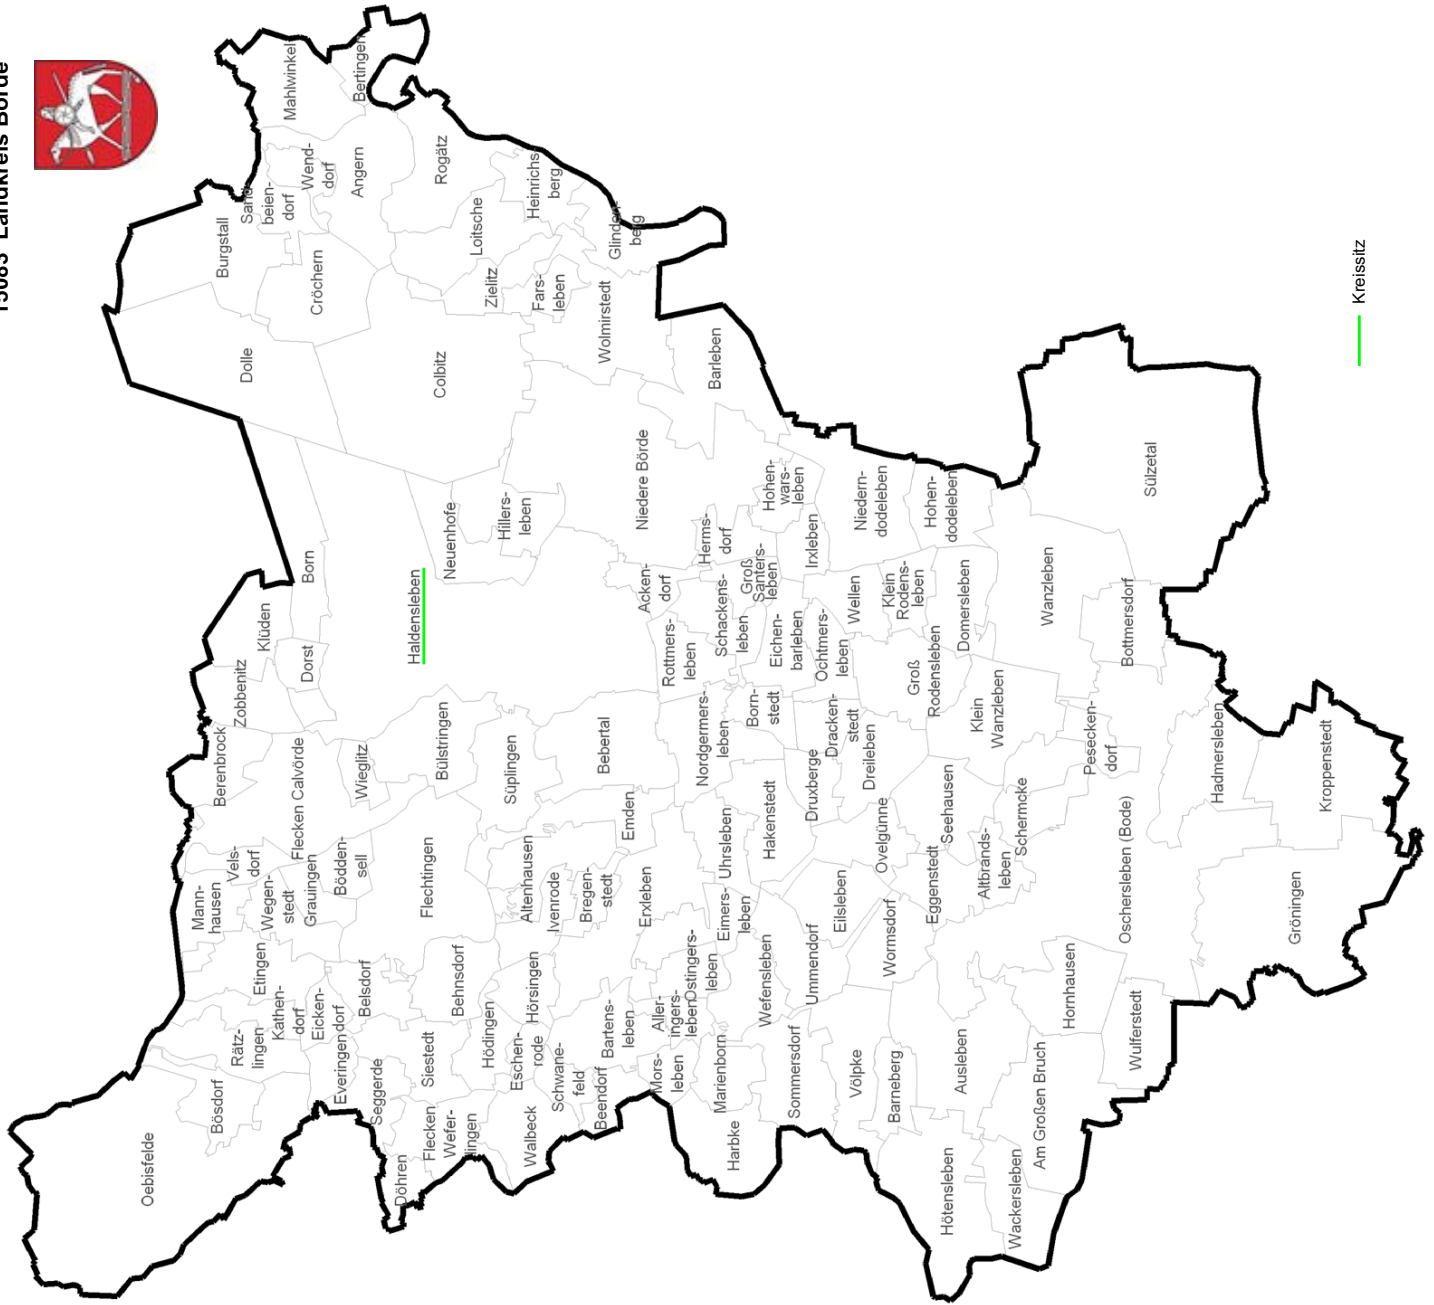

15083 Landkreis Börde

Kreisitz