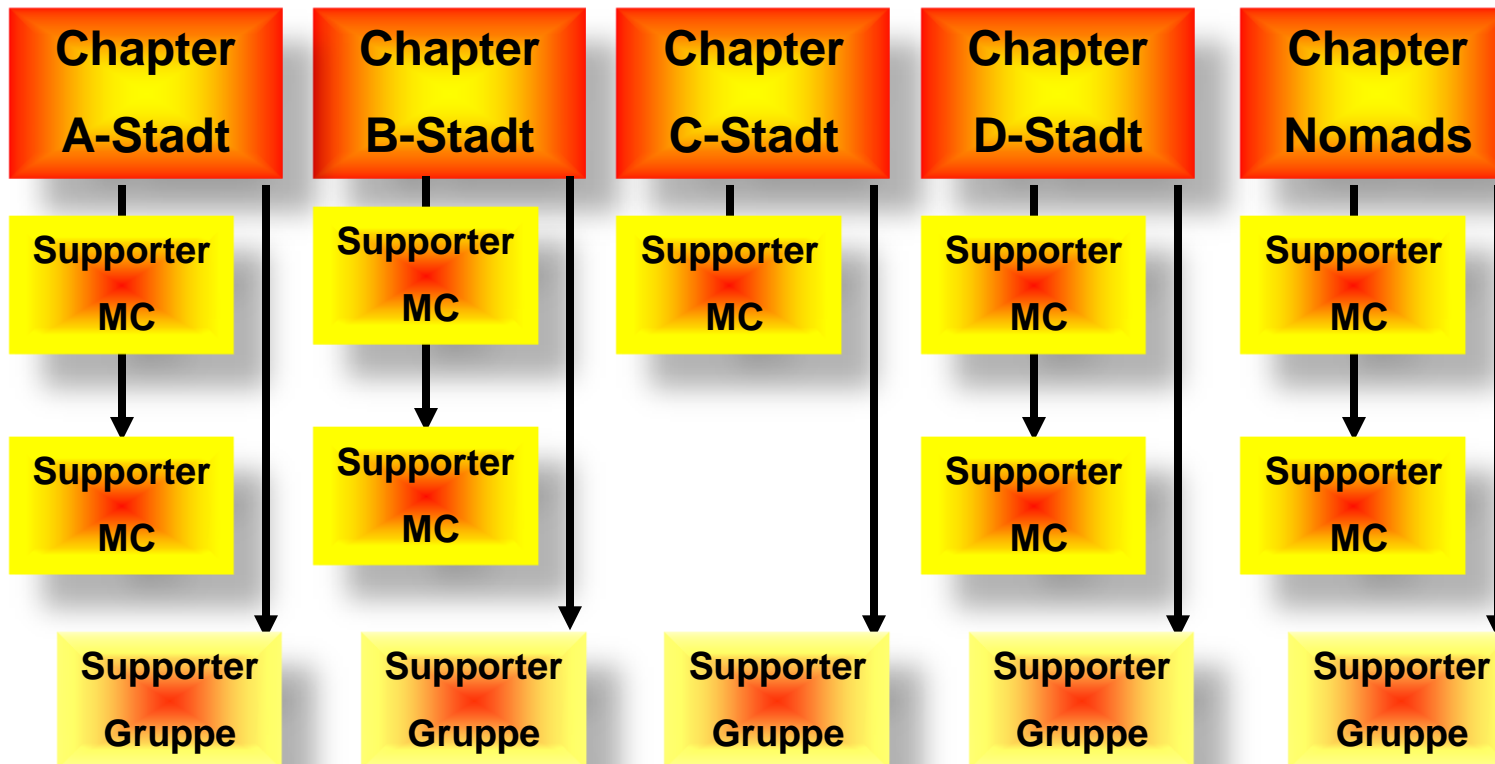

# Outlaw Motorcycle Gangs

...sind strukturierte, sich über einen gewissen Zeitraum etablierende Gruppen, bestehend aus mehr als zwei Personen, die mit einem gemeinsamen Identifizierungsabzeichen, -symbol bzw. -namen auftreten und sich individuell oder kollektiv an kriminellen Aktivitäten und Gewalt beteiligen, um so direkte oder indirekte Gebietsansprüche zu stellen, wodurch sie eine Atmosphäre von Angst und Einschüchterung schaffen, die sie in einen ernsthaften Konflikt mit der Gesellschaft, dem Gesetz und ähnlichen Gangs bringen.

# Regeln der MC's

- Keine Aussagen gegenüber staatlichen Institutionen
- „MC“ als „Gütesiegel“
- Rückencolour
- Neugründungen nur nach Zustimmung
- Unterteilung des MC's in Charter / Chapter
- Mitgliedschaft nur für Männer
- Besitz eines Motorrades
- Clubhaus
- Gebietsanspruch
- Regelmäßige Treffen
- Bedingungslose gegenseitige Unterstützung

# Aufbau / Struktur eines Clubs

National-Chapter Bandidos MC

7er Rat Gremium MC

XXXX MC Germany (nationale Ebene)

Side  
Rocker

- Die “Kutte” ist das wichtigste Statussymbol der Member, Prospects und Hangarounds
- Sie gibt Auskunft über: Club - Ort - Status - Funktion - Verdienste