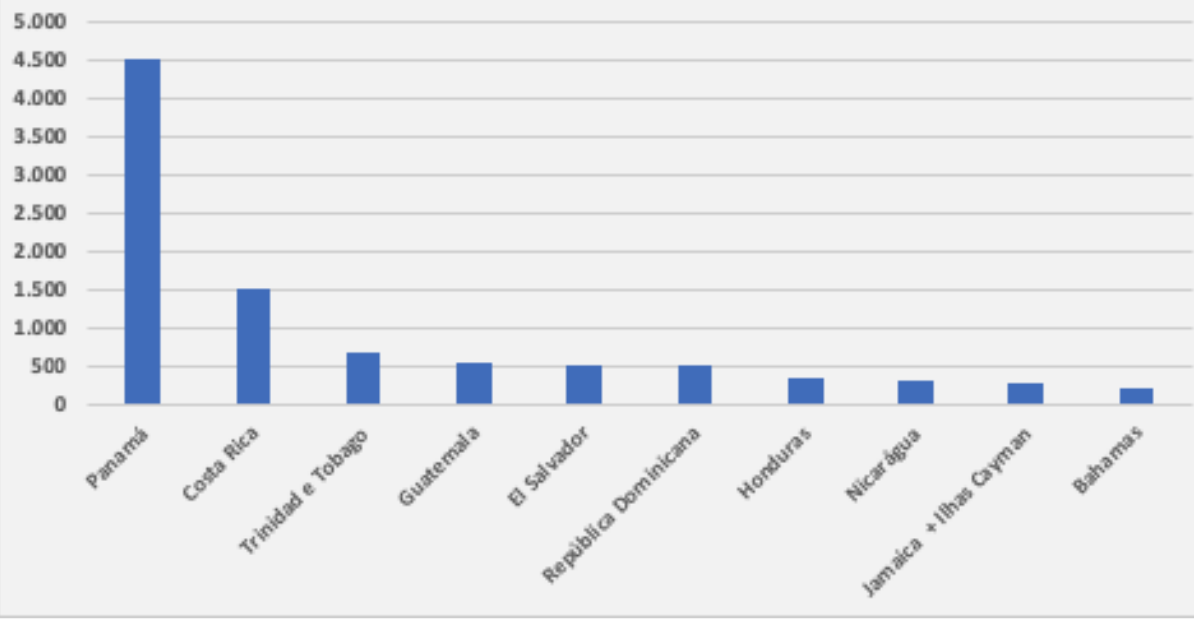

DEZ MAIORES COMUNIDADES BRASILEIRAS NA AMÉRICA CENTRAL E CARIBE