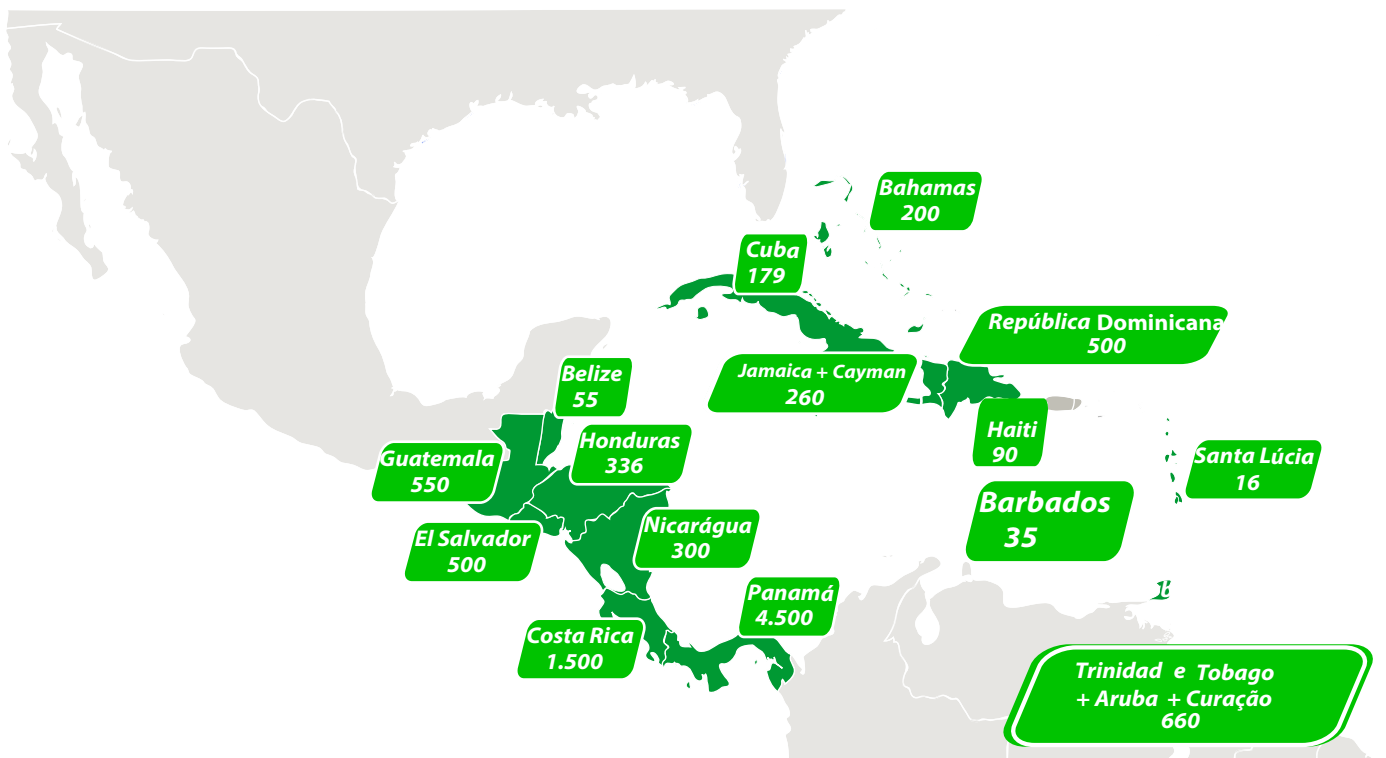

3.2. América Central e Caribe

América Central e Caribe
9.681