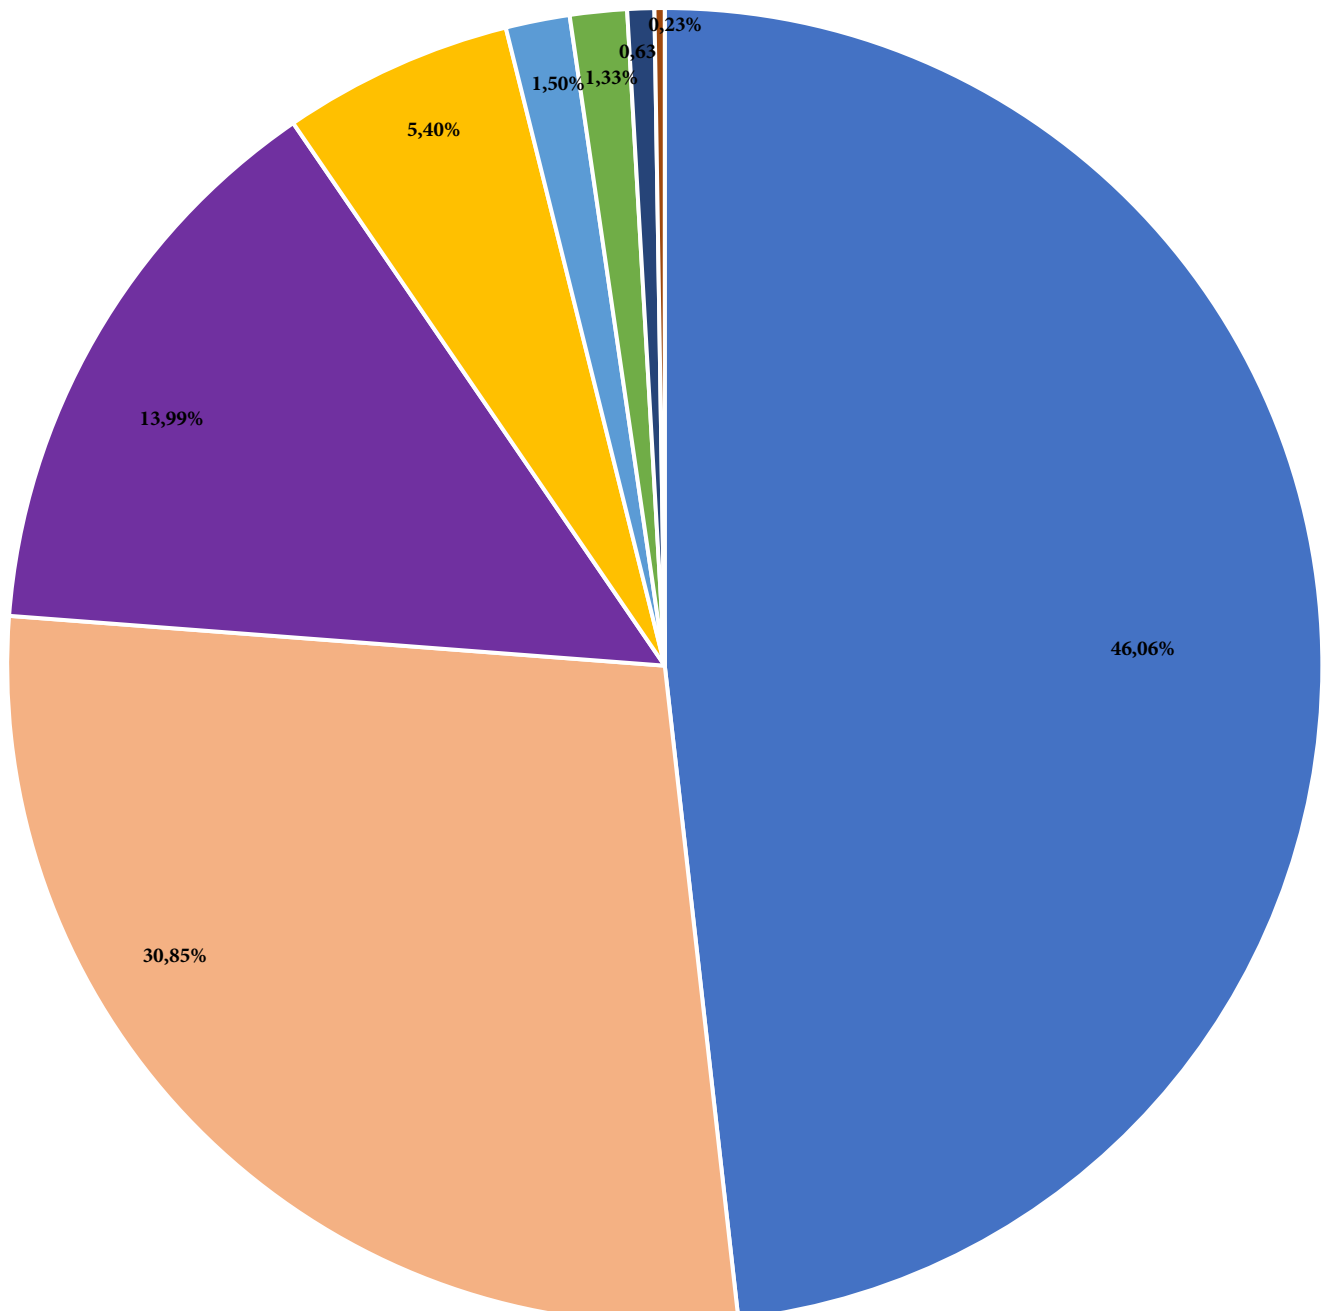

# COMUNIDADE BRASILEIRA NO EXTERIOR

ESTIMATIVAS REFERENTES AO ANO DE 2020

MINISTÉRIO DAS RELAÇÕES EXTERIORES

SECRETARIA DE ASSUNTOS DE SOBERANIA NACIONAL E CIDADANIA

DEPARTAMENTO CONSULAR

JUNHO DE 2021

1. DISTRIBUIÇÃO REGIONAL DA COMUNIDADE BRASILEIRA NO EXTERIOR	<b>1</b>
2. MAIORES COMUNIDADES BRASILEIRAS NO EXTERIOR	<b>4</b>
2.1 ESTIMATIVAS DE BRASILEIROS NO EXTERIOR	<b>5</b>
3. MAPAS REGIONAIS DA COMUNIDADE BRASILEIRA NO MUNDO	<b>10</b>
3.1 AMÉRICA DO SUL	<b>11</b>
3.2 AMÉRICA CENTRAL E CARIBE	<b>13</b>
3.3 AMÉRICA DO NORTE	<b>15</b>
3.4 EUROPA	<b>17</b>
3.5 ÁFRICA	<b>19</b>
3.6 ORIENTE MÉDIO	<b>21</b>
3.7 ÁSIA	<b>23</b>
3.8 OCEANIA	<b>25</b>

DISTRIBUIÇÃO REGIONAL DA COMUNIDADE BRASILEIRA NO EXTERIOR

<b>ÁFRICA</b>	<b>26.506</b>	<b>0,63%</b>
<b>AMÉRICA CENTRAL E CARIBE</b>	<b>9.681</b>	<b>0,23%</b>
<b>AMÉRICA DO NORTE</b>	<b>1.941.950</b>	<b>46,06%</b>
<b>AMÉRICA DO SUL</b>	<b>589.737</b>	<b>13,99%</b>
<b>ÁSIA</b>	<b>227.864</b>	<b>5,41%</b>
<b>EUROPA</b>	<b>1.300.525</b>	<b>30,85%</b>
<b>OCEANIA</b>	<b>63.273</b>	<b>1,50%</b>
<b>ORIENTE MÉDIO</b>	<b>56.264</b>	<b>1,33%</b>
<b>TOTAL MUNDO</b>	<b>4.215.800</b>	

Brasileiros no Exterior 2020

### MAIORES COMUNIDADES NA ÁFRICA