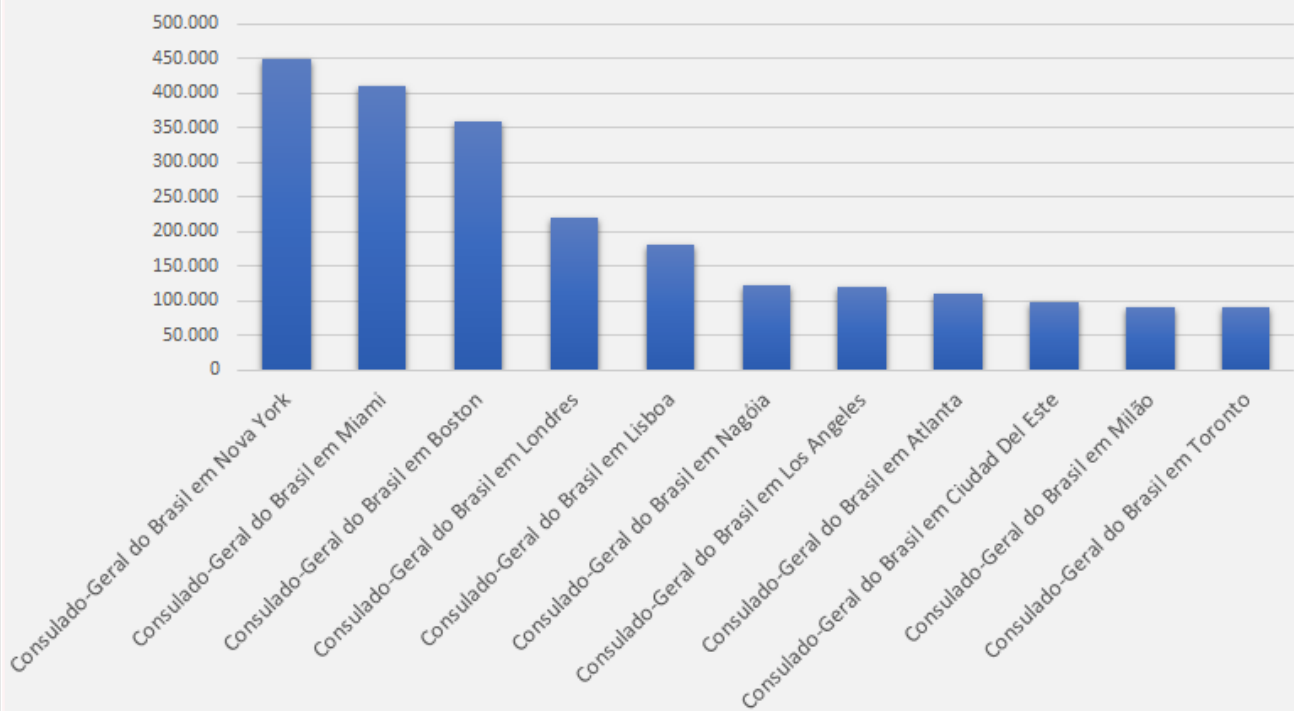

DEZ MAIORES COMUNIDADES POR JURISDIÇÃO