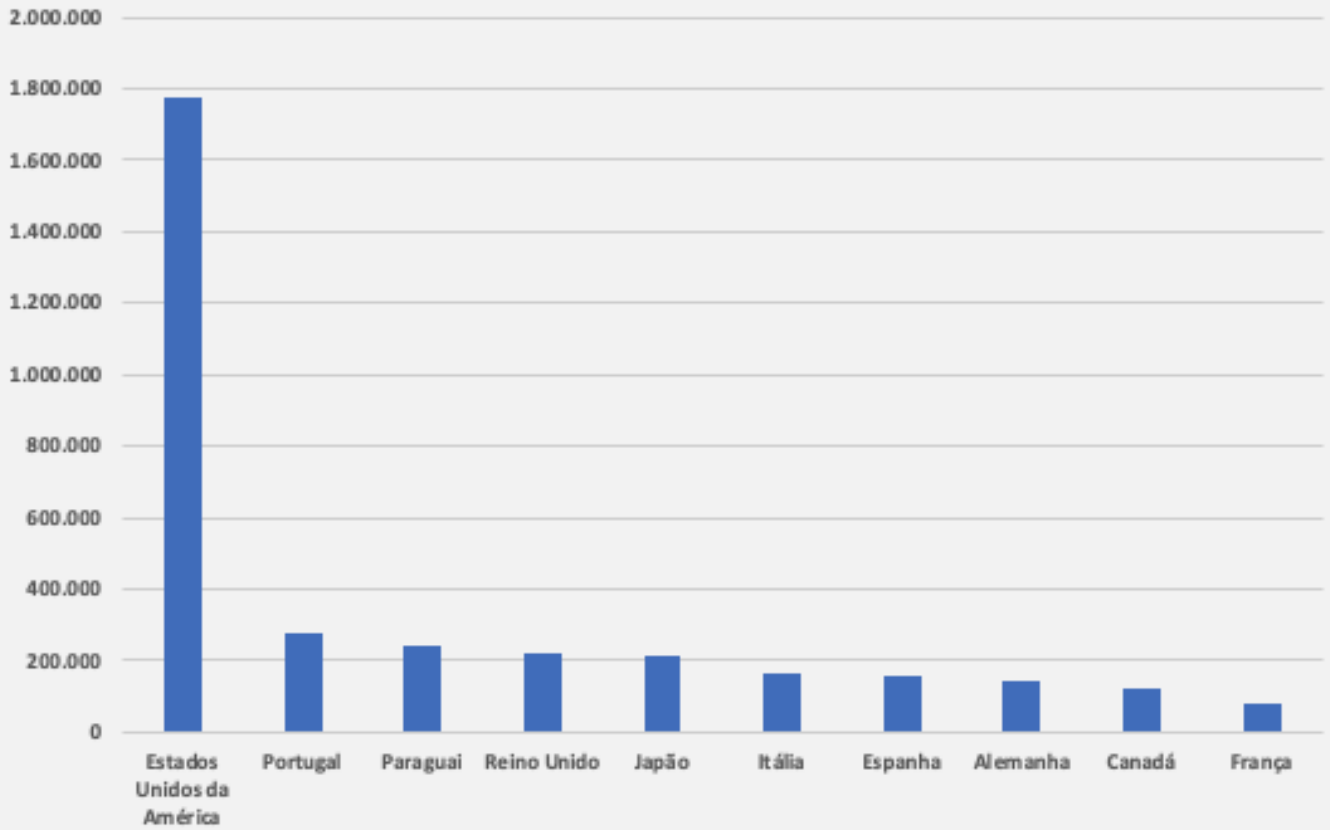

# COMUNIDADE BRASILEIRA NO EXTERIOR

ESTIMATIVAS REFERENTES AO ANO DE 2020

MINISTÉRIO DAS RELAÇÕES EXTERIORES

SECRETARIA DE ASSUNTOS DE SOBERANIA NACIONAL E CIDADANIA

DEPARTAMENTO CONSULAR

JUNHO DE 2021

1. DISTRIBUIÇÃO REGIONAL DA COMUNIDADE BRASILEIRA NO EXTERIOR	<b>1</b>
2. MAIORES COMUNIDADES BRASILEIRAS NO EXTERIOR	<b>4</b>
2.1 ESTIMATIVAS DE BRASILEIROS NO EXTERIOR	<b>5</b>
3. MAPAS REGIONAIS DA COMUNIDADE BRASILEIRA NO MUNDO	<b>10</b>
3.1 AMÉRICA DO SUL	<b>11</b>
3.2 AMÉRICA CENTRAL E CARIBE	<b>13</b>
3.3 AMÉRICA DO NORTE	<b>15</b>
3.4 EUROPA	<b>17</b>
3.5 ÁFRICA	<b>19</b>
3.6 ORIENTE MÉDIO	<b>21</b>
3.7 ÁSIA	<b>23</b>
3.8 OCEANIA	<b>25</b>

DISTRIBUIÇÃO REGIONAL DA COMUNIDADE BRASILEIRA NO EXTERIOR

<b>ÁFRICA</b>	<b>26.506</b>	<b>0,63%</b>
<b>AMÉRICA CENTRAL E CARIBE</b>	<b>9.681</b>	<b>0,23%</b>
<b>AMÉRICA DO NORTE</b>	<b>1.941.950</b>	<b>46,06%</b>
<b>AMÉRICA DO SUL</b>	<b>589.737</b>	<b>13,99%</b>
<b>ÁSIA</b>	<b>227.864</b>	<b>5,41%</b>
<b>EUROPA</b>	<b>1.300.525</b>	<b>30,85%</b>
<b>OCEANIA</b>	<b>63.273</b>	<b>1,50%</b>
<b>ORIENTE MÉDIO</b>	<b>56.264</b>	<b>1,33%</b>
<b>TOTAL MUNDO</b>	<b>4.215.800</b>	

Brasileiros no Exterior 2020

### DEZ MAIORES COMUNIDADES BRASILEIRAS