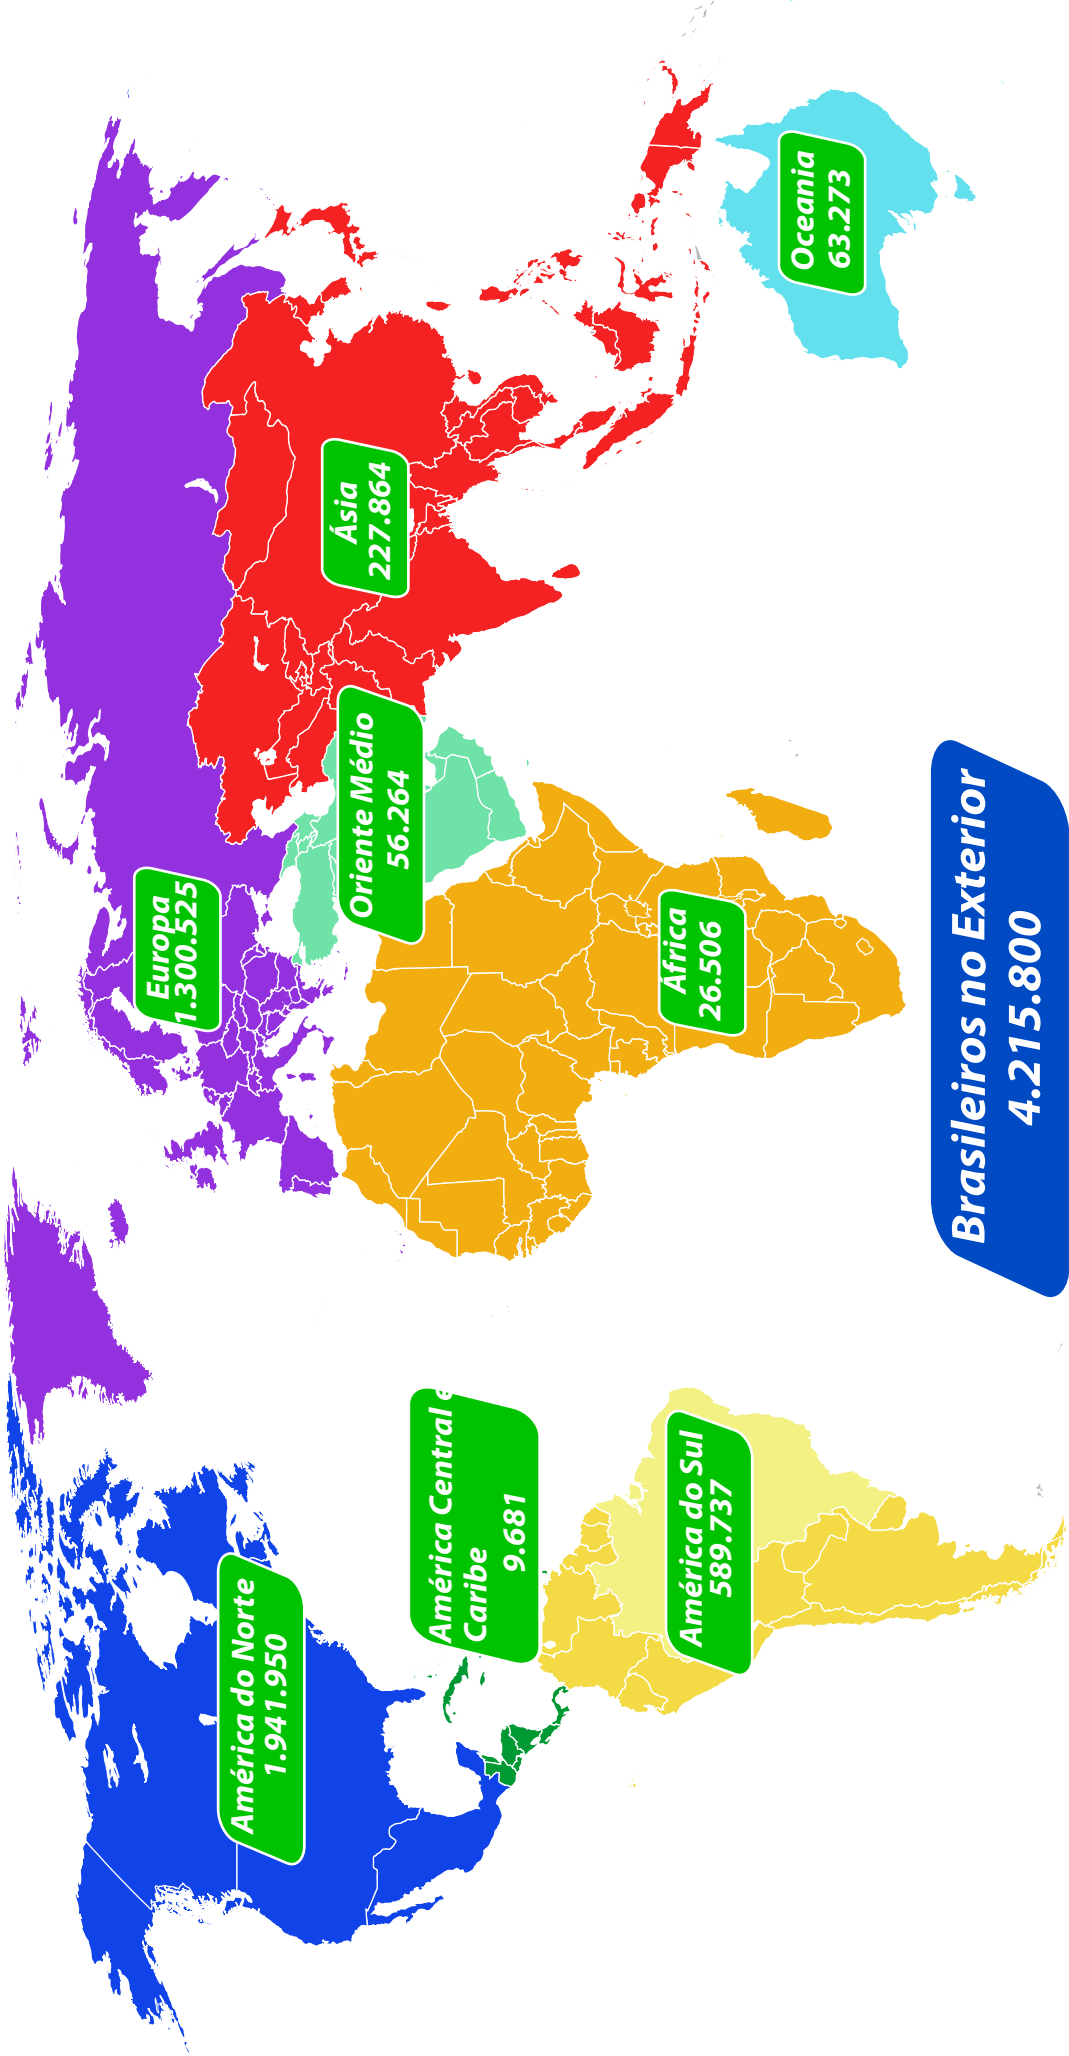

# COMUNIDADE BRASILEIRA NO EXTERIOR

ESTIMATIVAS REFERENTES AO ANO DE 2020

MINISTÉRIO DAS RELAÇÕES EXTERIORES

SECRETARIA DE ASSUNTOS DE SOBERANIA NACIONAL E CIDADANIA

DEPARTAMENTO CONSULAR

JUNHO DE 2021

1. DISTRIBUIÇÃO REGIONAL DA COMUNIDADE BRASILEIRA NO EXTERIOR	<b>1</b>
2. MAIORES COMUNIDADES BRASILEIRAS NO EXTERIOR	<b>4</b>
2.1 ESTIMATIVAS DE BRASILEIROS NO EXTERIOR	<b>5</b>
3. MAPAS REGIONAIS DA COMUNIDADE BRASILEIRA NO MUNDO	<b>10</b>
3.1 AMÉRICA DO SUL	<b>11</b>
3.2 AMÉRICA CENTRAL E CARIBE	<b>13</b>
3.3 AMÉRICA DO NORTE	<b>15</b>
3.4 EUROPA	<b>17</b>
3.5 ÁFRICA	<b>19</b>
3.6 ORIENTE MÉDIO	<b>21</b>
3.7 ÁSIA	<b>23</b>
3.8 OCEANIA	<b>25</b>

DISTRIBUIÇÃO REGIONAL DA COMUNIDADE BRASILEIRA NO EXTERIOR

<b>ÁFRICA</b>	<b>26.506</b>	<b>0,63%</b>
<b>AMÉRICA CENTRAL E CARIBE</b>	<b>9.681</b>	<b>0,23%</b>
<b>AMÉRICA DO NORTE</b>	<b>1.941.950</b>	<b>46,06%</b>
<b>AMÉRICA DO SUL</b>	<b>589.737</b>	<b>13,99%</b>
<b>ÁSIA</b>	<b>227.864</b>	<b>5,41%</b>
<b>EUROPA</b>	<b>1.300.525</b>	<b>30,85%</b>
<b>OCEANIA</b>	<b>63.273</b>	<b>1,50%</b>
<b>ORIENTE MÉDIO</b>	<b>56.264</b>	<b>1,33%</b>
<b>TOTAL MUNDO</b>	<b>4.215.800</b>	

### DEZ MAIORES COMUNIDADES BRASILEIRAS NA AMÉRICA CENTRAL E CARIBE

### DEZ MAIORES COMUNIDADES BRASILEIRAS POR JURISDIÇÃO NA AMÉRICA DO NORTE