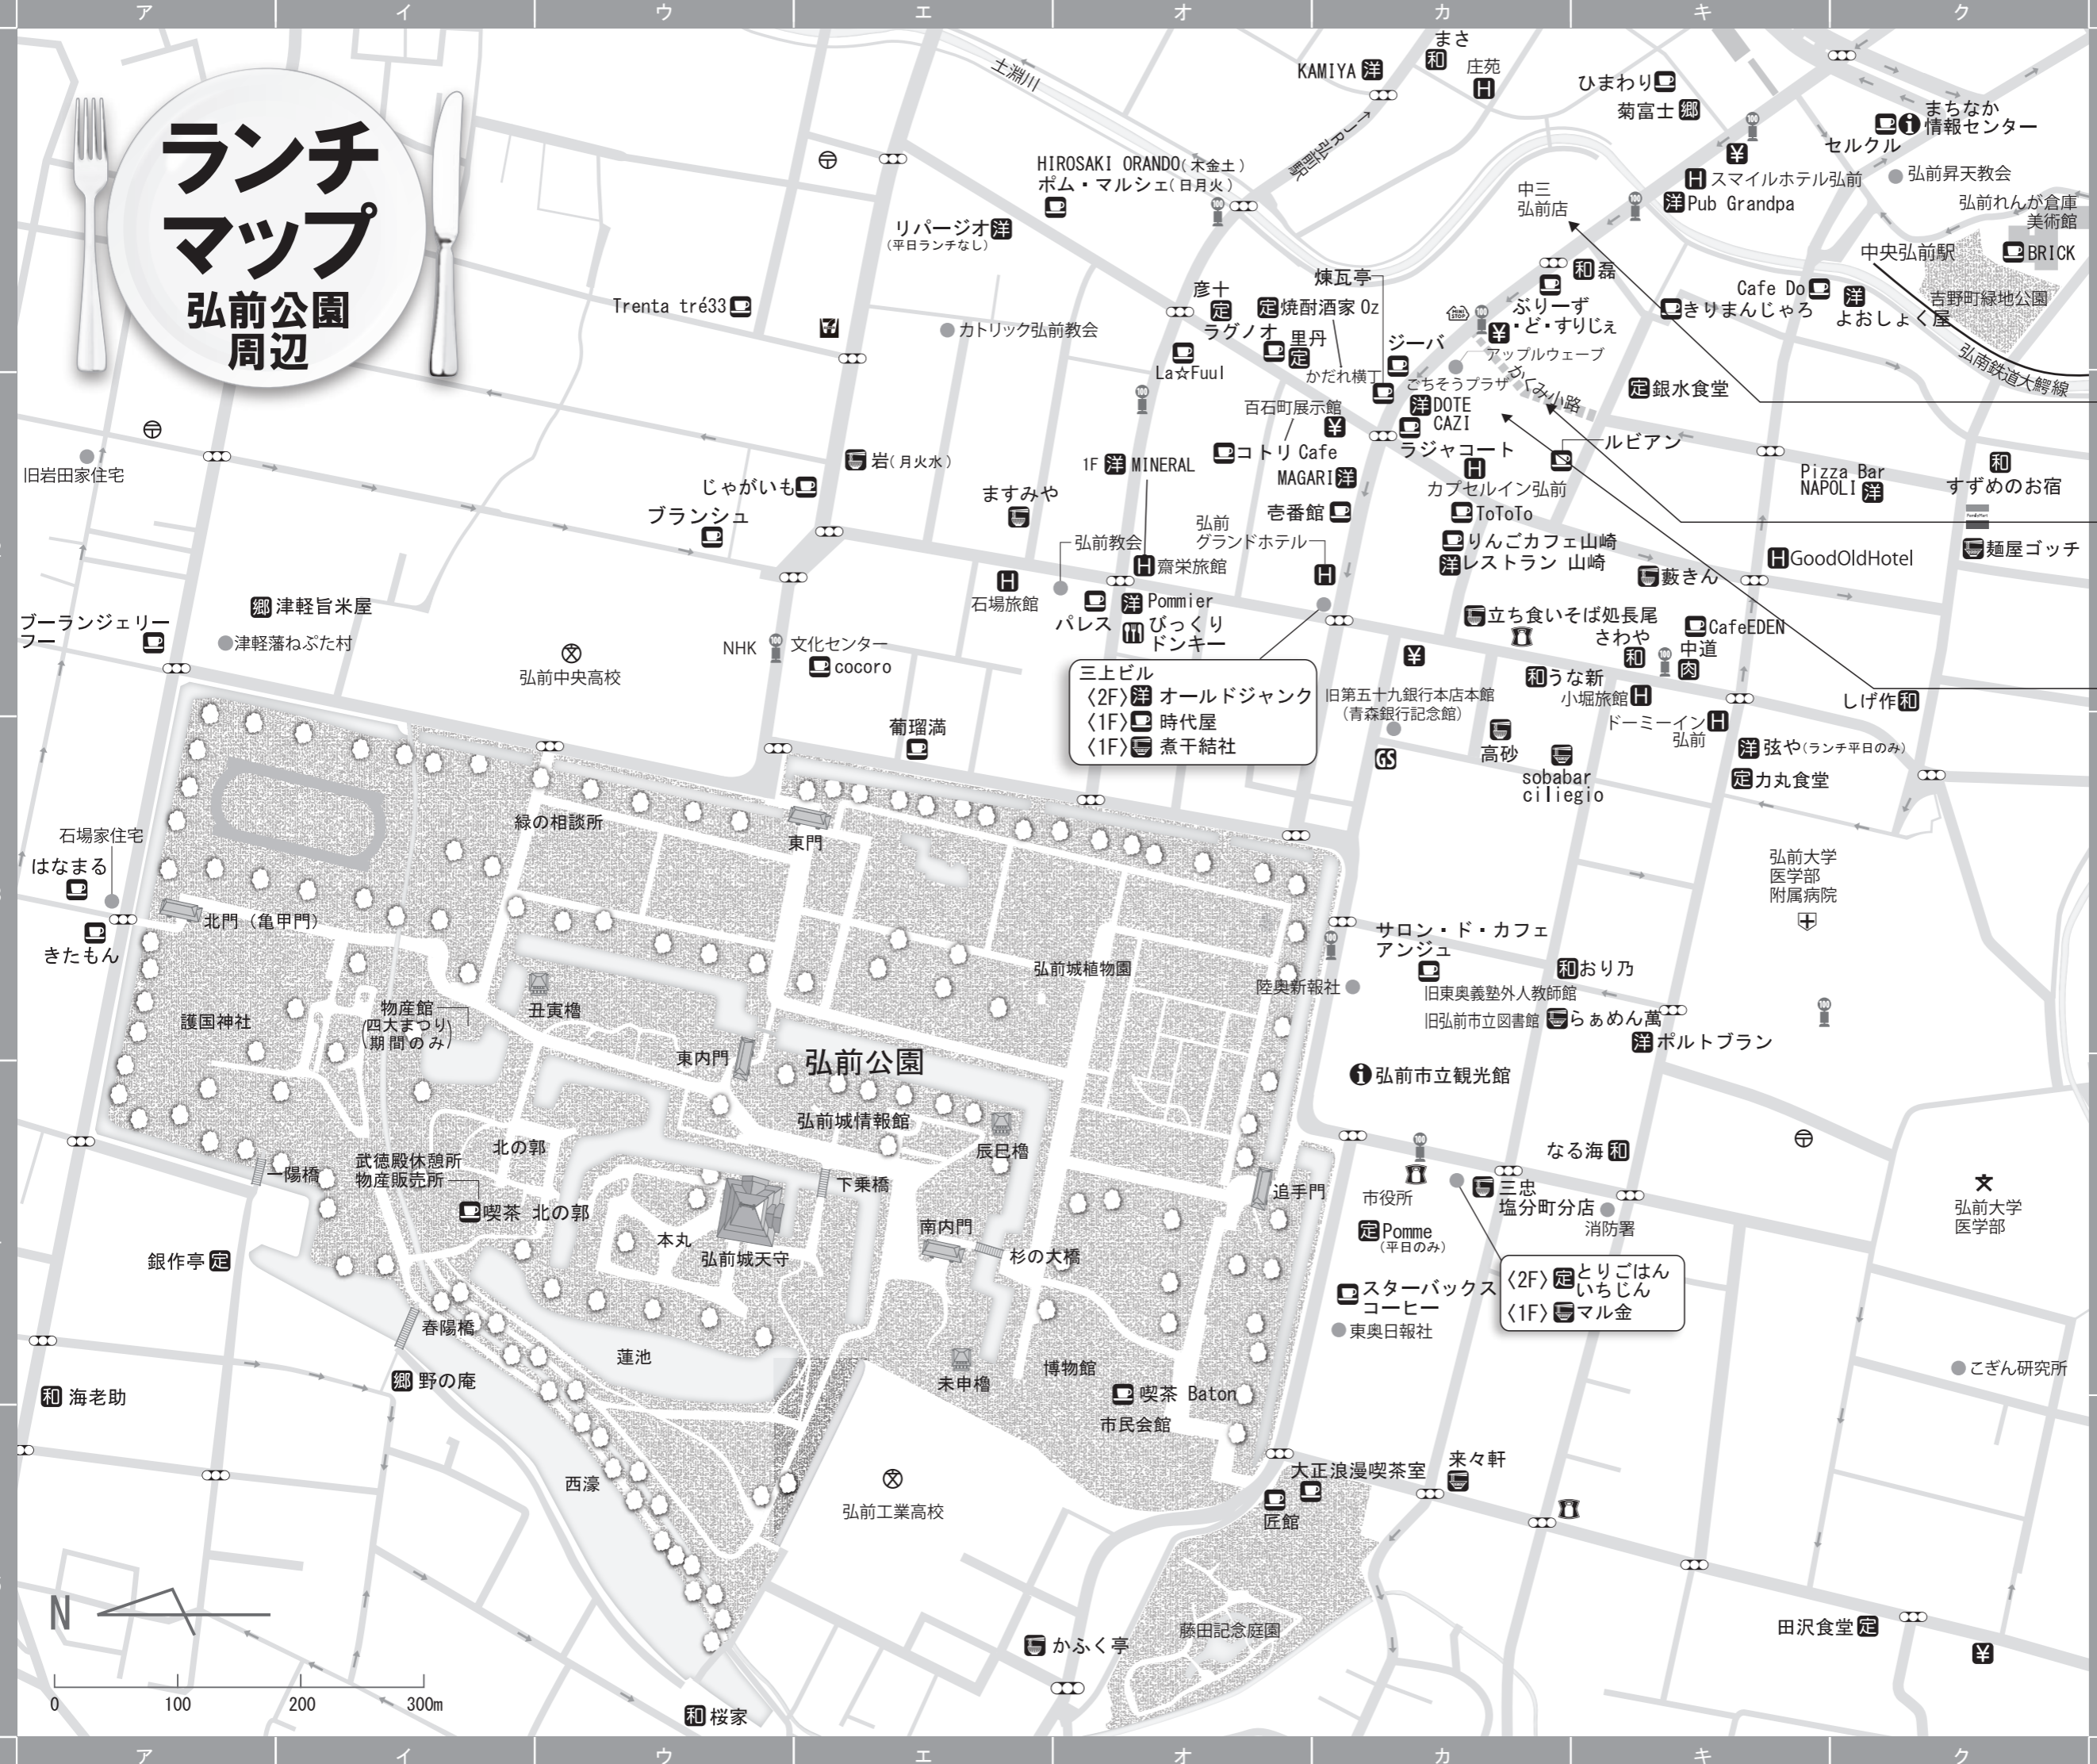

# ランチ マップ

## 弘前公園 周辺

中三弘前店  
 <5 F> ☑ N40° CoffeeStand  
 <3 F> ☑ そばカフェ道草 (平日のみ)  
 <1 F> ☑ カプリチオーザ  
 <B1F> ☑ 山忠  
 <B1F> ☑ 中みそ

かくみ小路  
 ☑ 常寿し  
 ☑ サイアン・パティオ  
 ☑ ムッシュ  
 ☑ 万茶ん  
 ☑ diner&bar JET  
 ☑ すし屋のおおたに

ごちそうプラザ  
 ☑ たむら  
 ☑ てふてふ  
 ☑ ぼんしゃん亭  
 ☑ omusubi NICOMARU

三上ビル  
 <2F> ☑ オールドジャンク  
 <1F> ☑ 時代屋  
 <1F> ☑ 煮干結社

<2F> ☑ とりごはん  
 いちじん  
 <1F> ☑ マル金

- ### 凡例
- ☑ 和食
  - ☑ 洋食
  - ☑ 中華
  - ☑ 郷土料理
  - ☑ 定食
  - ☑ 焼肉・ステーキ
  - ☑ 寿司
  - ☑ ファミリーレストラン
  - ☑ 喫茶
  - ☑ 蕎麦・うどん
  - ☑ ラーメン
  - ☑ ホテル・旅館
  - ☑ 銀行・信用金庫
  - ☑ 100円バス停留所