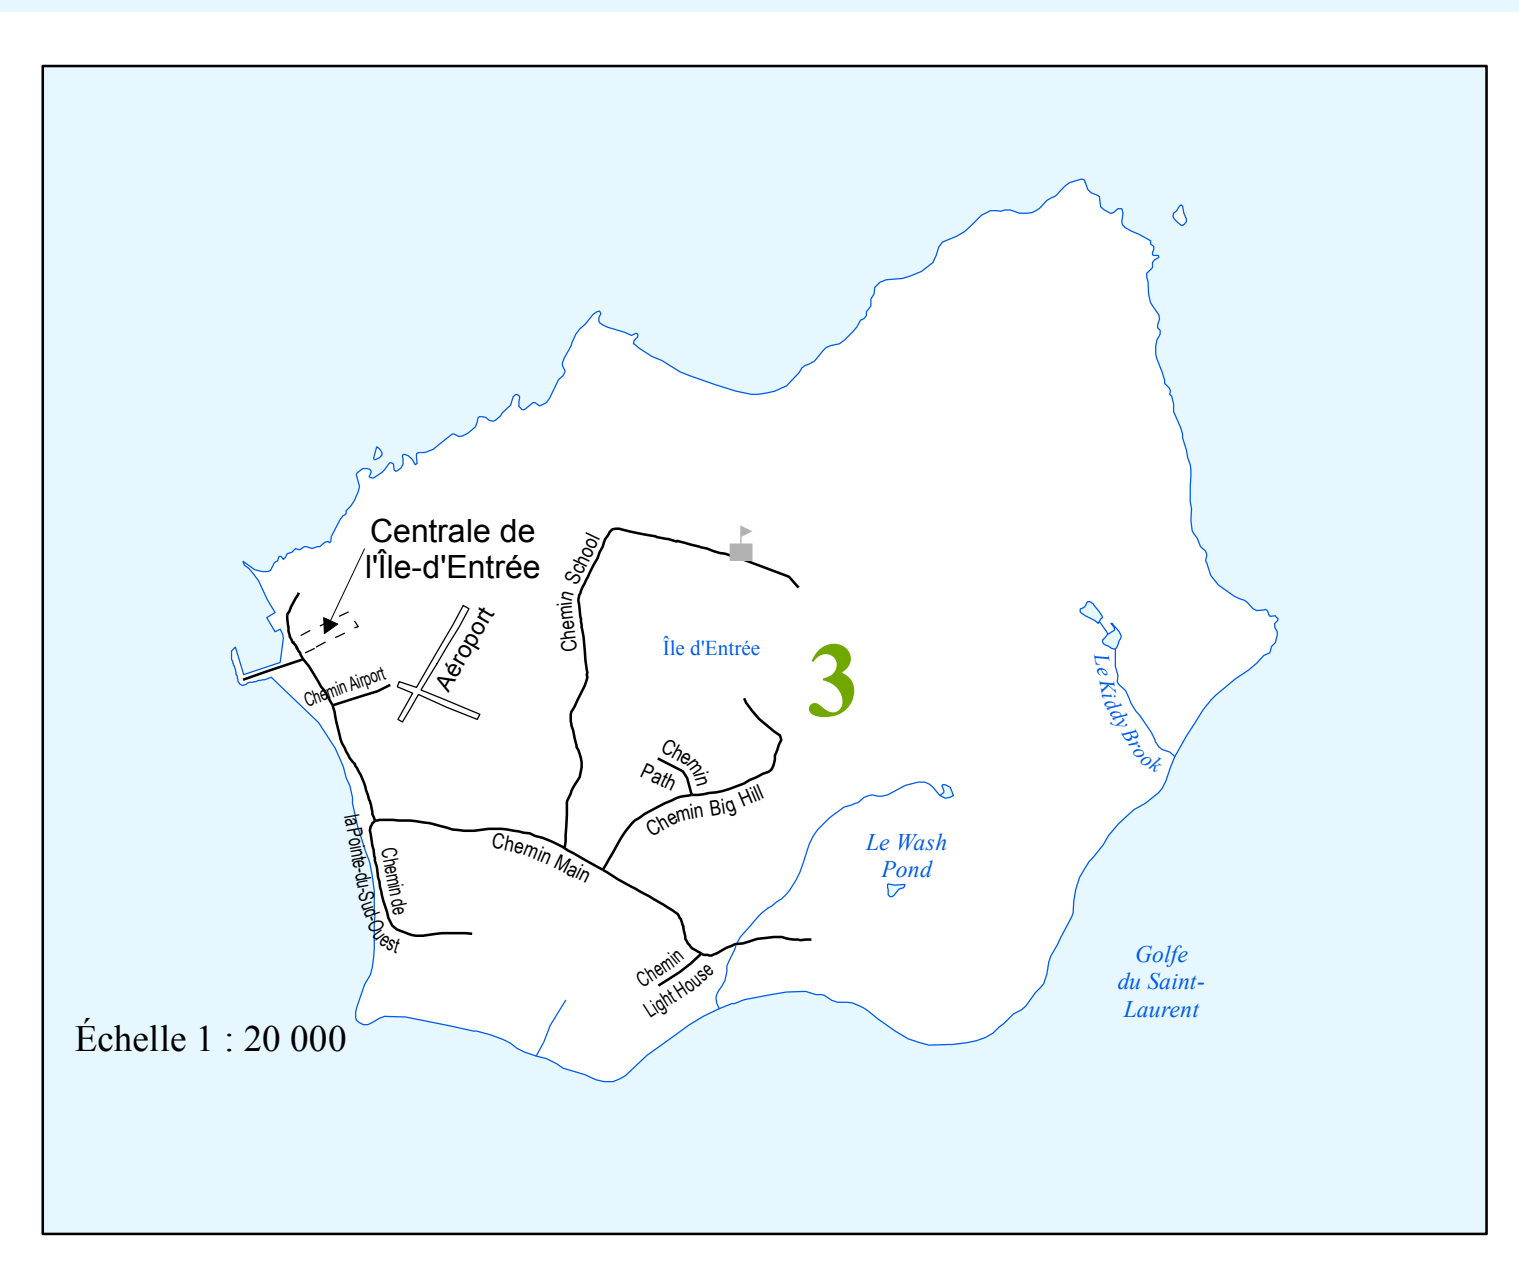

L'Île du Havre-Aubert

L'Île d'Entrée

Fatima

LES ÎLES-DE-LA-MADELEINE

Désignation	Municipalité (M)
Code géographique	01023
École, Édifice religieux, Édifice municipal, Centre hospitalier..	
Municipalité	
Arrondissement	
District électoral / Quartier municipal	
Chemin de fer, Piste cyclable	
Ligne à haute tension	