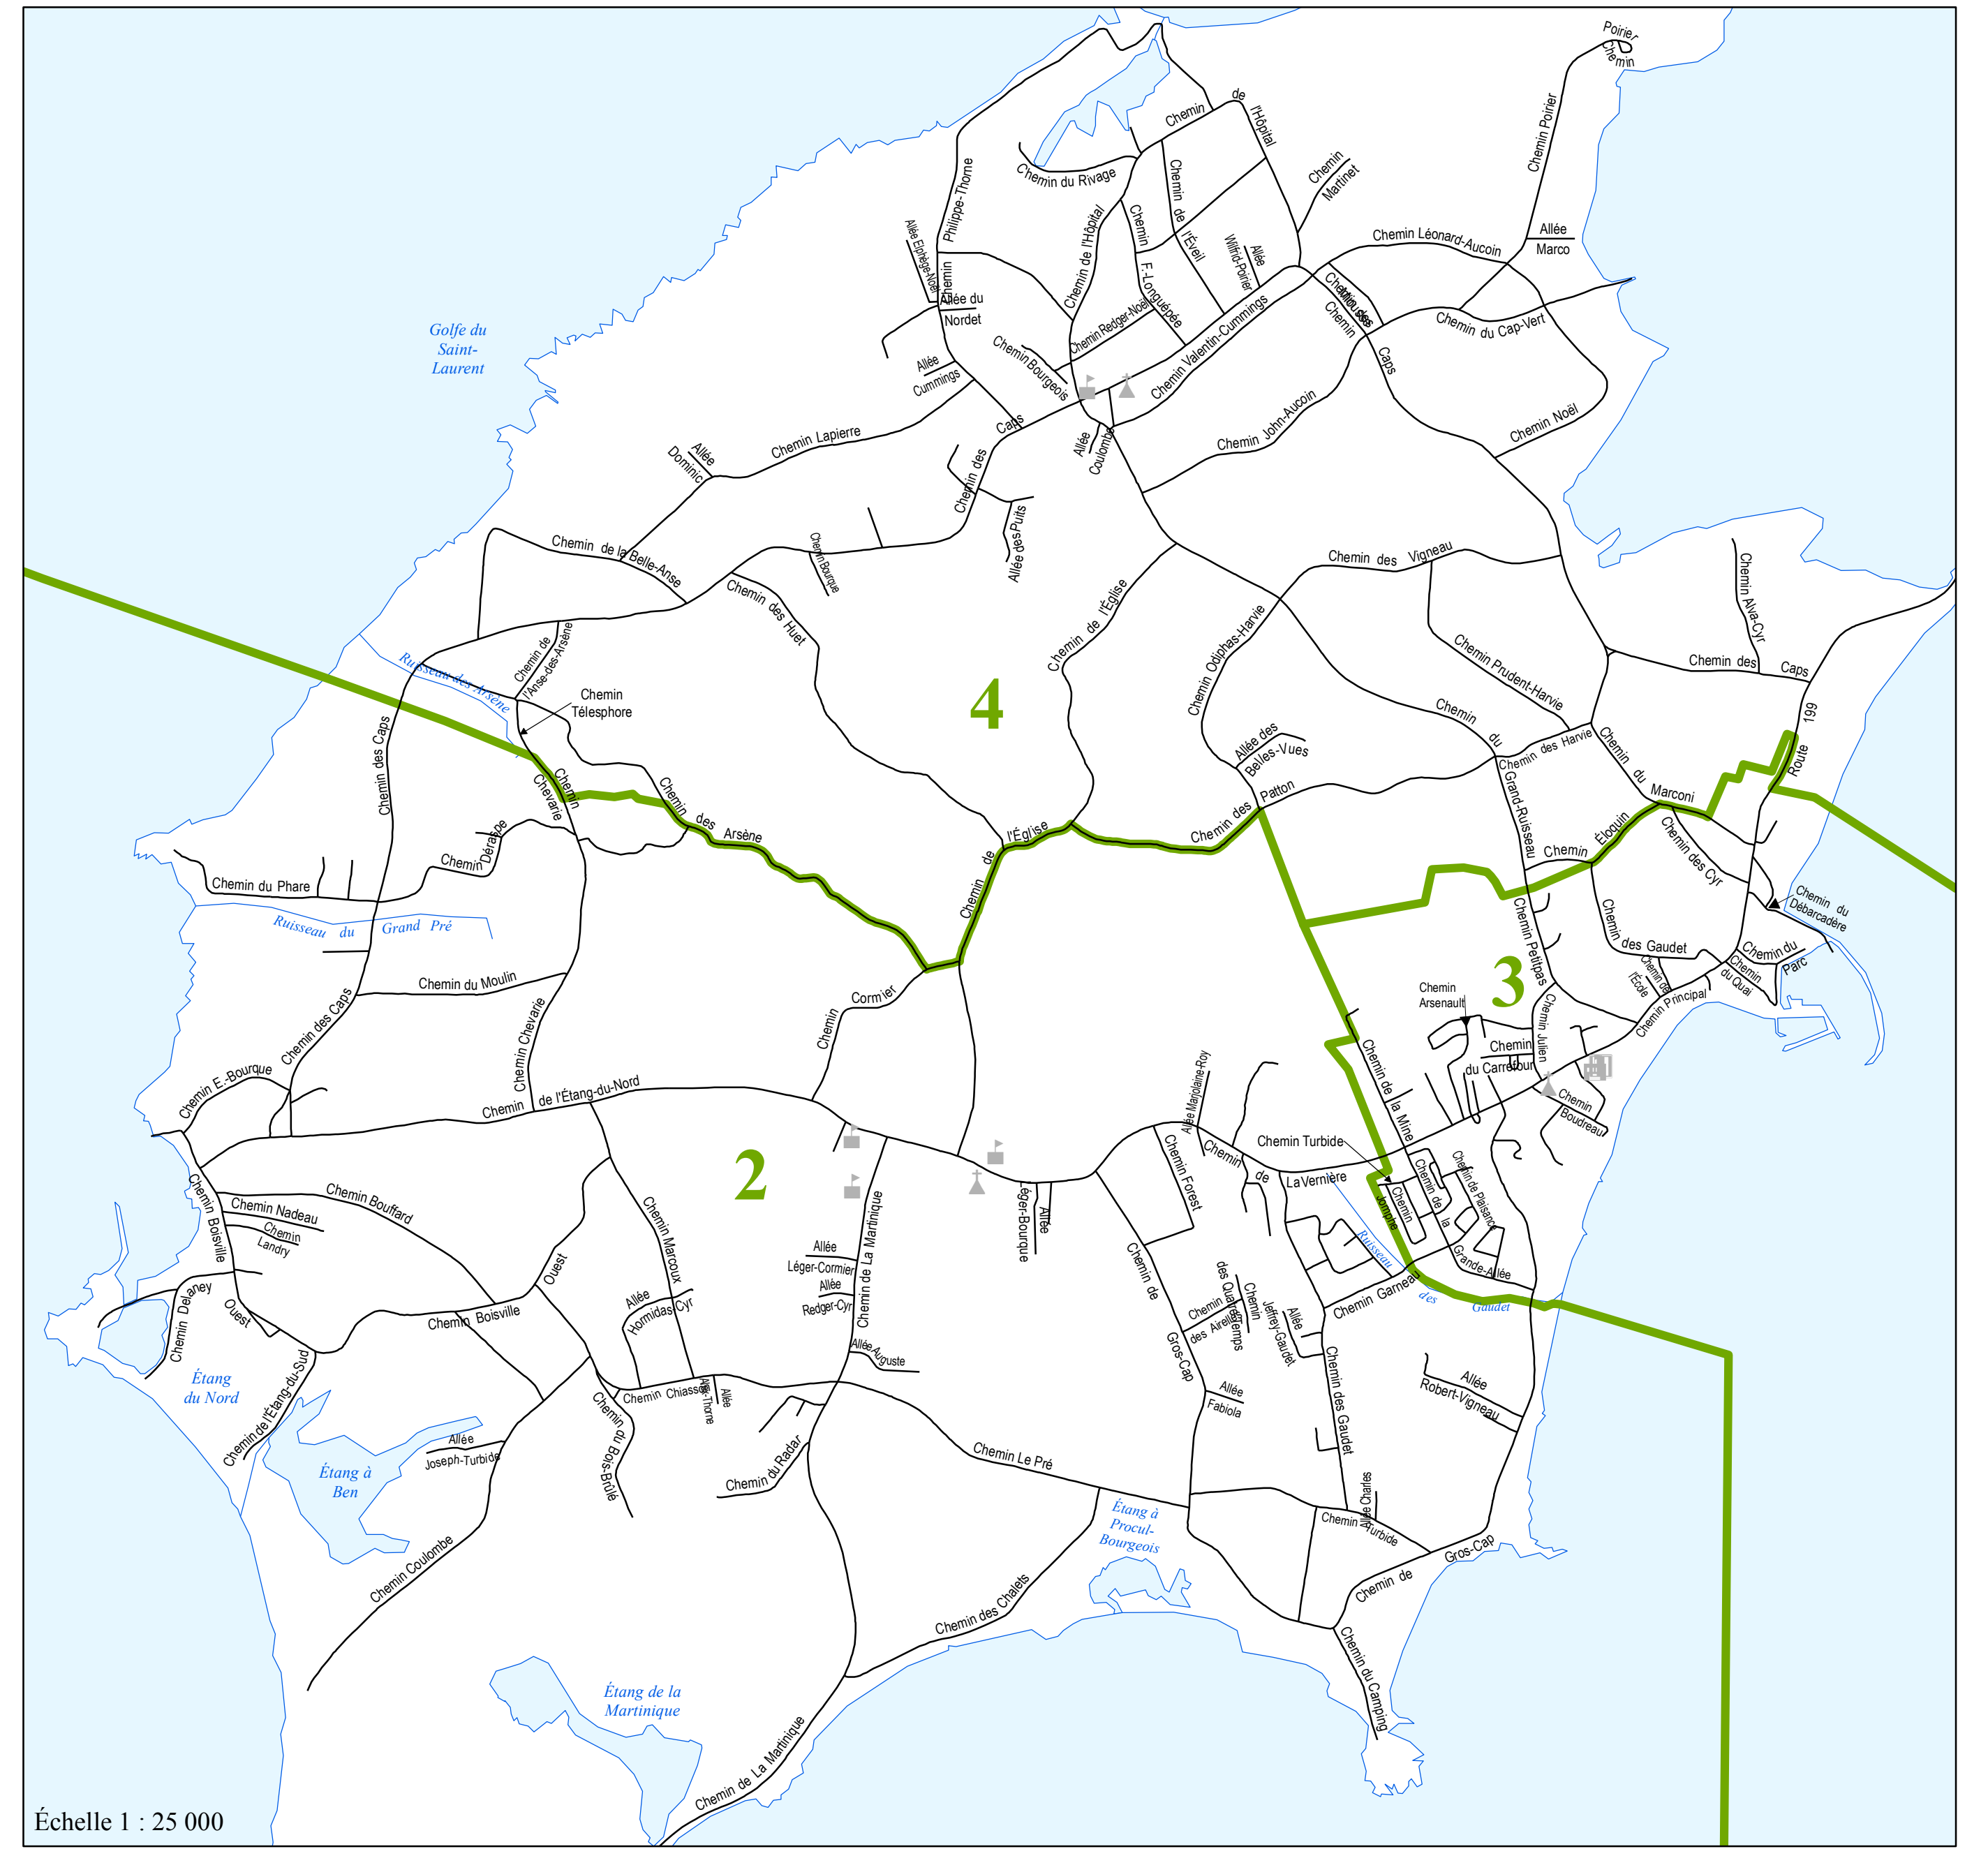

L'Île du Havre-Aubert

L'Île d'Entrée

Fatima

LES ÎLES-DE-LA-MADELEINE

Désignation	Municipalité (M)
Code géographique	01023
École, Édifice religieux, Édifice municipal, Centre hospitalier..	
Municipalité	
Arrondissement	
District électoral / Quartier municipal	
Chemin de fer, Piste cyclable	
Ligne à haute tension	