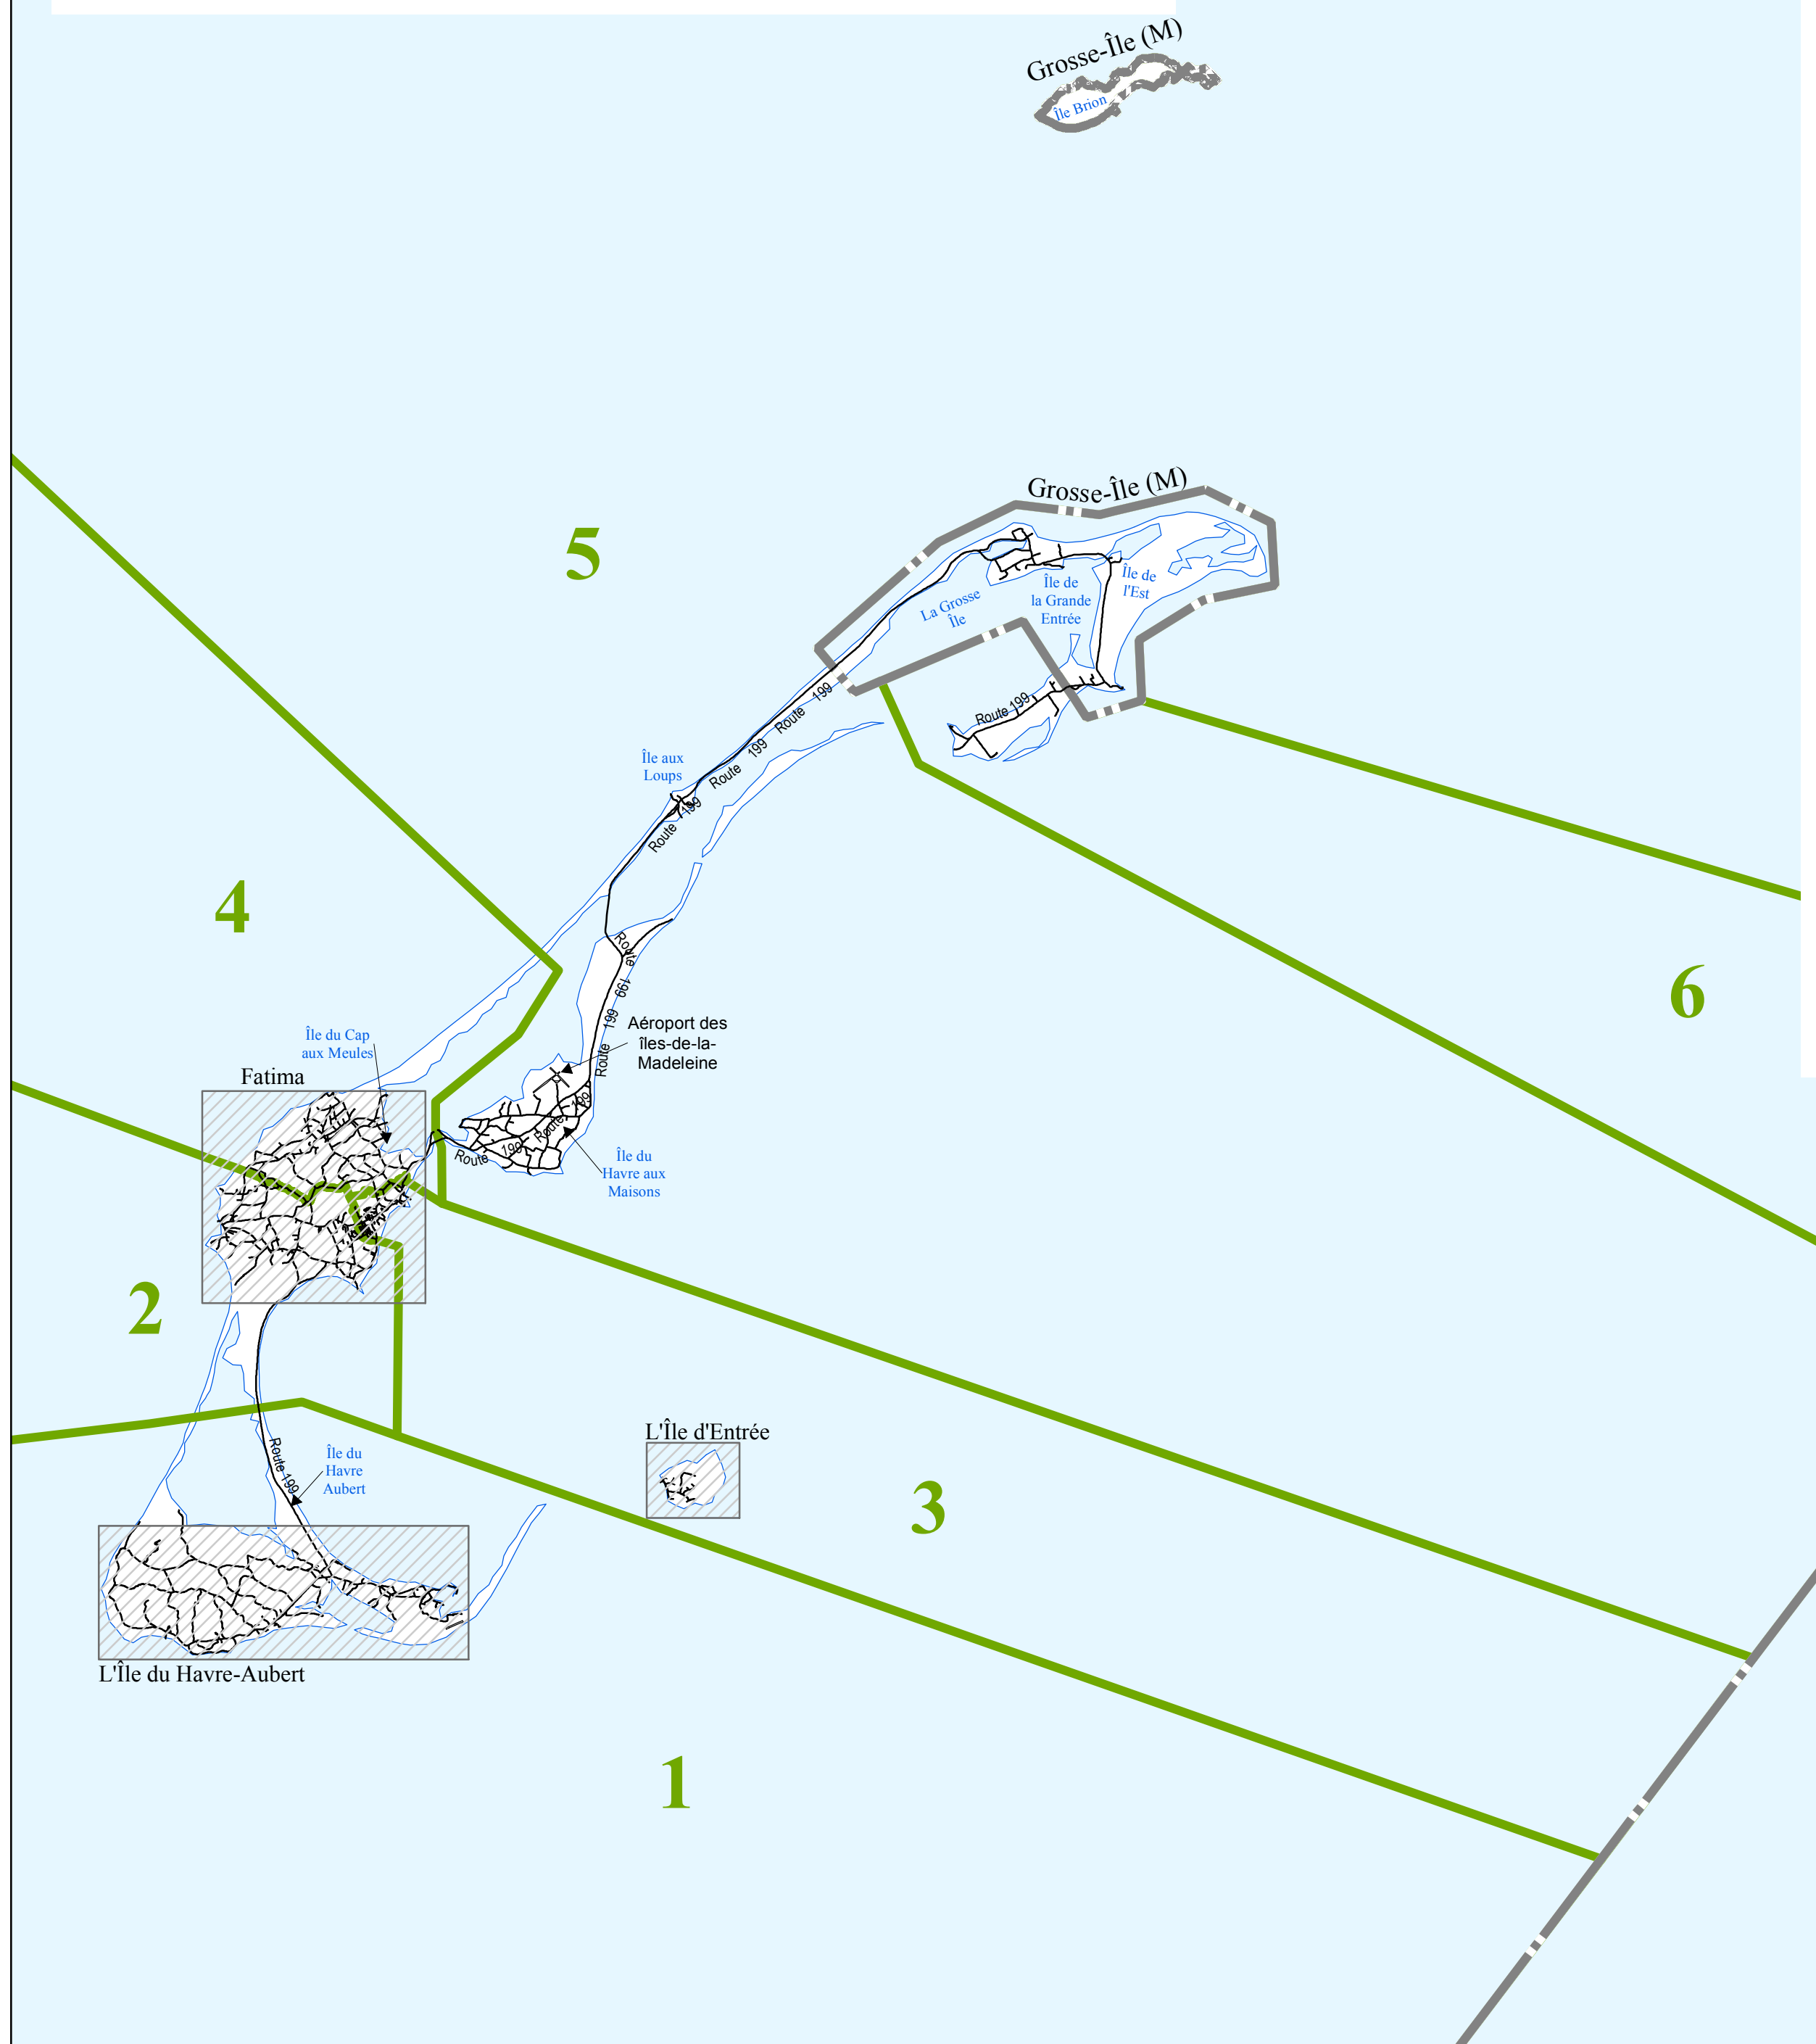

L'Île du Havre-Aubert

L'Île d'Entrée

Fatima

LES ÎLES-DE-LA-MADELEINE

Désignation	Municipalité (M)
Code géographique	01023
École, Édifice religieux, Édifice municipal, Centre hospitalier..	
Municipalité	
Arrondissement	
District électoral / Quartier municipal	
Chemin de fer, Piste cyclable	
Ligne à haute tension	