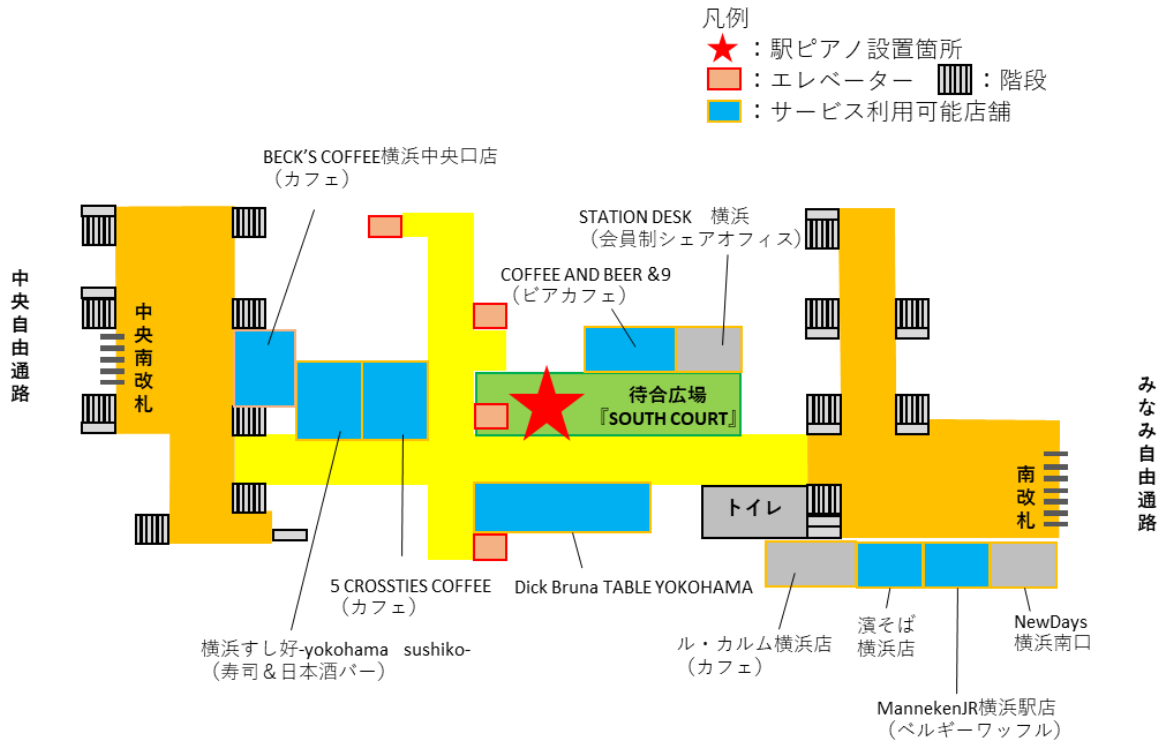

■ 駅ピアノ設置箇所詳細(エキュートエディション横浜近辺)

☞エキュートエディション横浜は、横浜駅中央南改札と南改札をつなぐエキナカ商業施設です。

- ☑新型コロナウイルス感染拡大状況などにより、内容を中止・変更する場合がございます。
- ☑お出掛けの際は、感染防止対策を行った上でお出かけください。
- ☑改札内に入るには、乗車券類または入場券が必要です。

3 YOKOHAMA SOUND STATION について

「音楽で人と人をつなぐ駅」をテーマに、主に横浜エリアで業務をする社員が立ち上げたプロジェクト名称です。今後、音楽を通じて駅を「人の集う魅力ある駅」にしていきたいという思いから、音楽に関わるイベントやキャンペーンなどを中心に様々な取り組みを進めていきます。