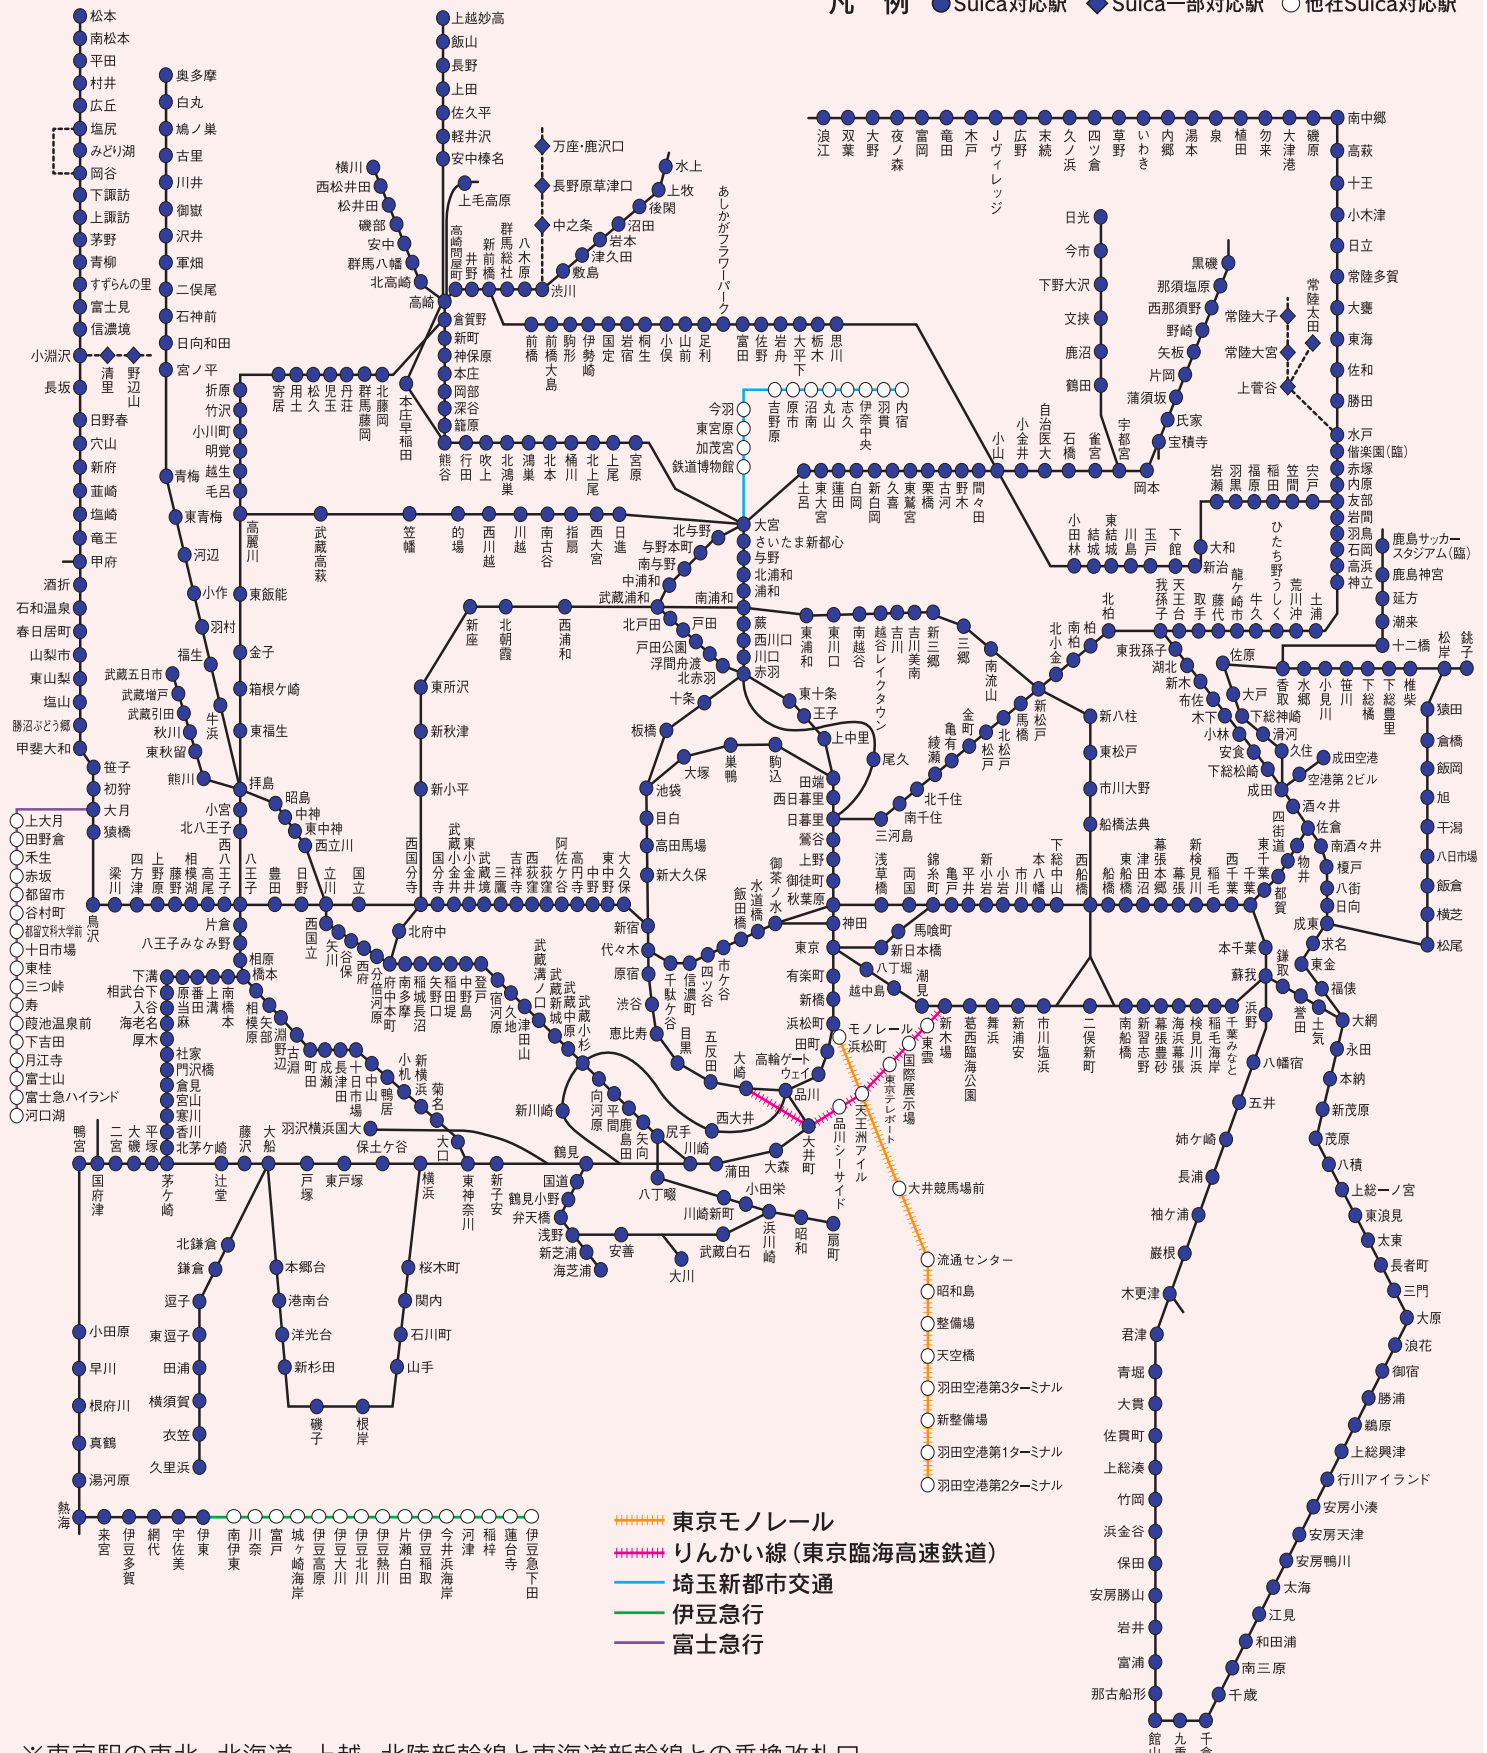

首都圏エリア

凡例 ● Suica対応駅 ◆ Suica一部対応駅 ○ 他社Suica対応駅

※東京駅の東北・北海道・上越・北陸新幹線と東海道新幹線との乗換改札口
(新幹線中央乗換口・新幹線南乗換口)ではご利用いただけません。

※本庄早稲田・上毛高原・安中榛名の各駅では、
一部のSuica定期券・「タッチでGo! 新幹線」でのみご利用になれます。

※軽井沢～上越妙高間の各駅では、一部のSuica定期券でのみご利用になれます。

※Suicaのご利用が可能な首都圏の他の交通機関につきましては、「Suica・PASMOご利用案内(路線図)」をご覧ください。