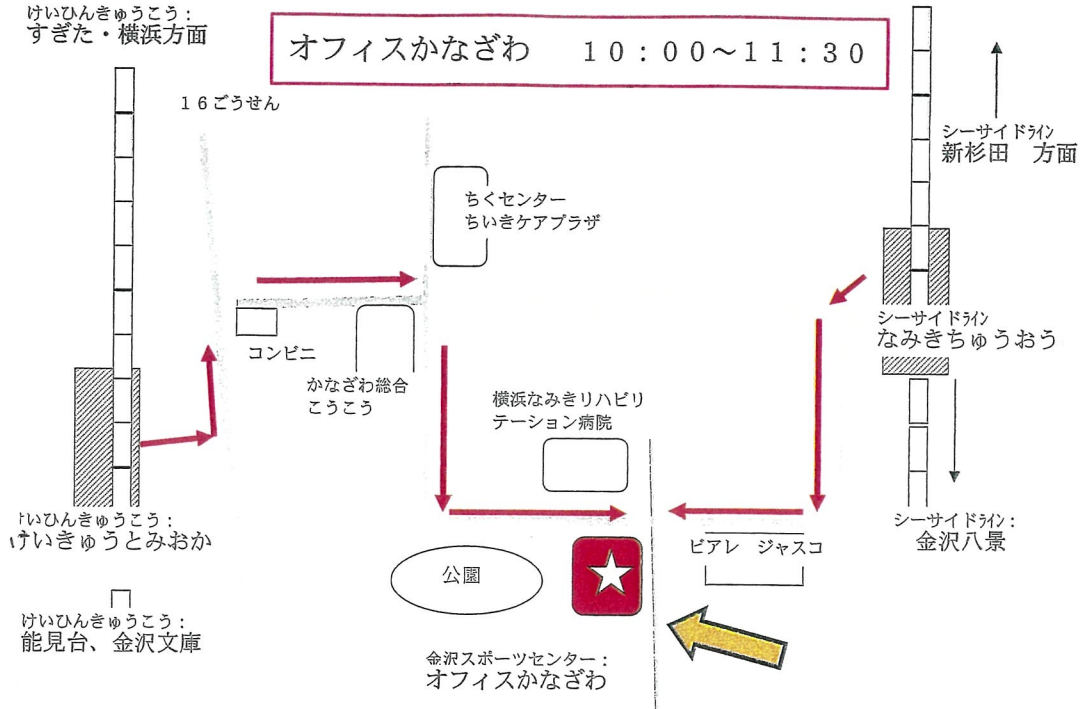

かもめ教室は 金沢区内の外国につながる小中学校の子どもたちの教室です。日本語や学校の勉強のおてつ
だいをしています。火曜、木曜、金曜、土曜日 4つの教室があります。

しつもん・もうしこみ: Tel. 045-786-0531・0534
FAX. 045-786-0532

こくさいこうりゅうラウンジ かもめ教室 篠田美香

6月 2日までにもうしこんでください

もうしこみしよ

◎どちらかに○をつけてください。

() 6月9日 10:00 から かもめ教室おやの会にです。

かなざわスポーツセンター

() 6月9日 13:00 から かもめ教室おやの会にです。

市大こうりゅうしつ1

おなまえ: _____ 子どものなまえ: _____

子どもの学校: _____ 子どもの学年: _____ ねん

つうやく は いますか () いる ⇒ えいご・中国語・スペインご・() ご
() いない

あなたのれんらくさき (TEL): _____

0さい~6さいの子どもといっしょにきますか? ○をつけてください はい / いいえ

けいひんきゅうこう：
すぎた・横浜方面

オフィスかなざわ 10:00~11:30

よこはま市大 こうりゅうしつ 13:00~14:30