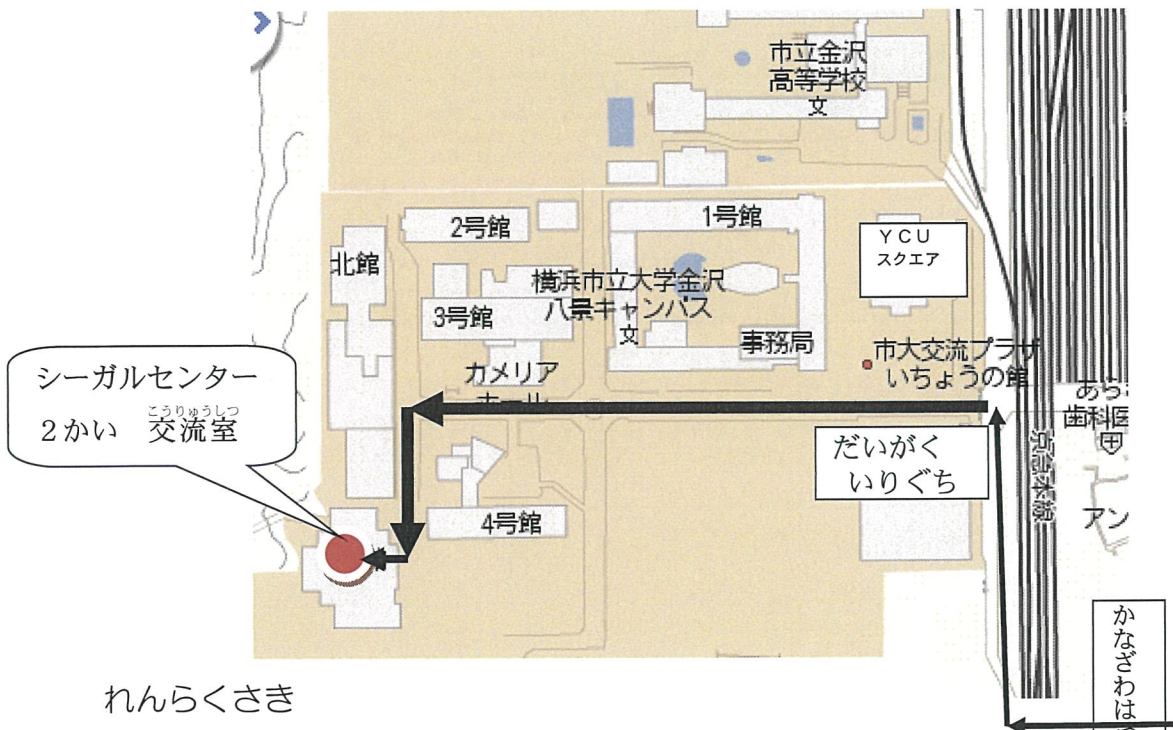

連絡先  
Contact

金沢こくさい交流ラウンジ  
Tel: 045-786-0531, 786-0534  
Fax: 045-786-0532  
e-mail: klounge@shore.ocn.ne.jp  
http://www.kanazawalounge.org 2018.8

(よこはましりつだいがく)

けいひんきゅうこう

かなざわはっけいから5ふん・かなざわぶんこから15ふん

よこはま しりつだいがく  
の なか に あります