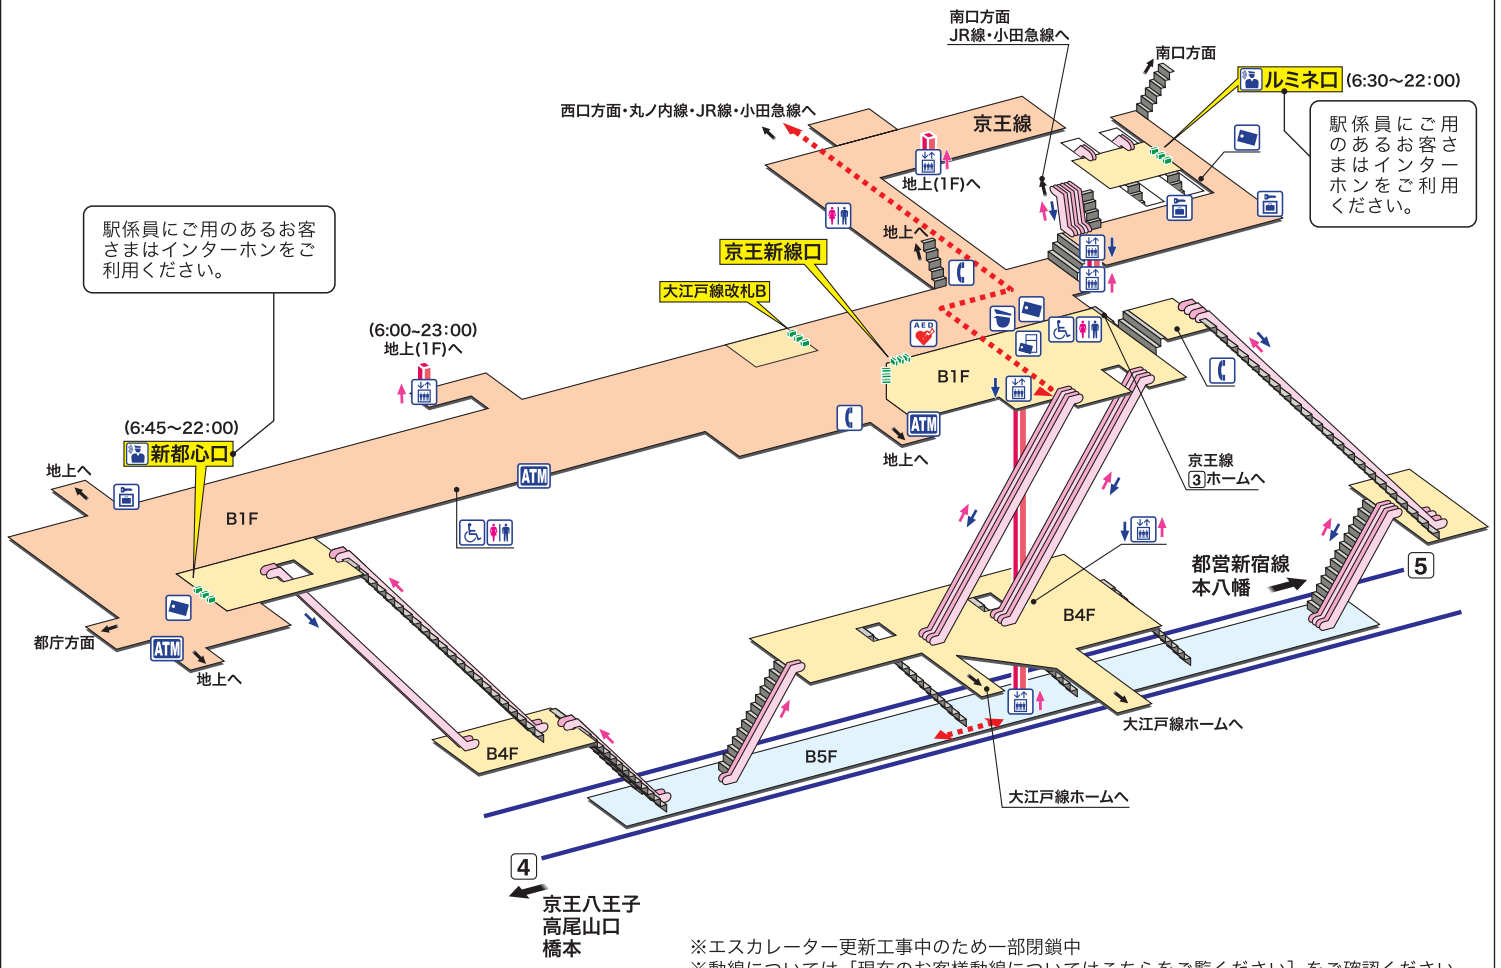

KO 01 新宿【京王新線】
しんじゅく Shinjuku

※エスカレーター更新工事のため一部閉鎖中
※動線については [現在のお客様動線についてはこちらをご覧ください] をご確認ください。

- ホーム
- 改札内エリア
- 改札外エリア

- | | | |
|------------------------|----------------------------------|---|
| 駅事務室
Station Office | バリアフリートイレ
Barrier-Free Toilet | 金融機関ATM
Cash service |
| インターホン改札
Intercom | エレベーター
Elevator | 待合室
Waiting Room |
| きっぷ売り場
Tickets | 公衆電話
Telephone | コインロッカー
Coin Lockers |
| 精算機
Fare Adjustment | 定期券売り場
Commuter Pass Sales | AED 自動体外式除細動器
Automated External Defibrillator |
| トイレ
Toilets | | |

- **④** ホームから発車する電車は、初台駅・幡ヶ谷駅に停車いたします。
- 京王線ホーム **①** **②** **③** へのアクセス: 京王新線口駅事務室横の階段を降りると **③** ホームへつながります。
- 現在工事のため一部エスカレーターの運転を停止しています。