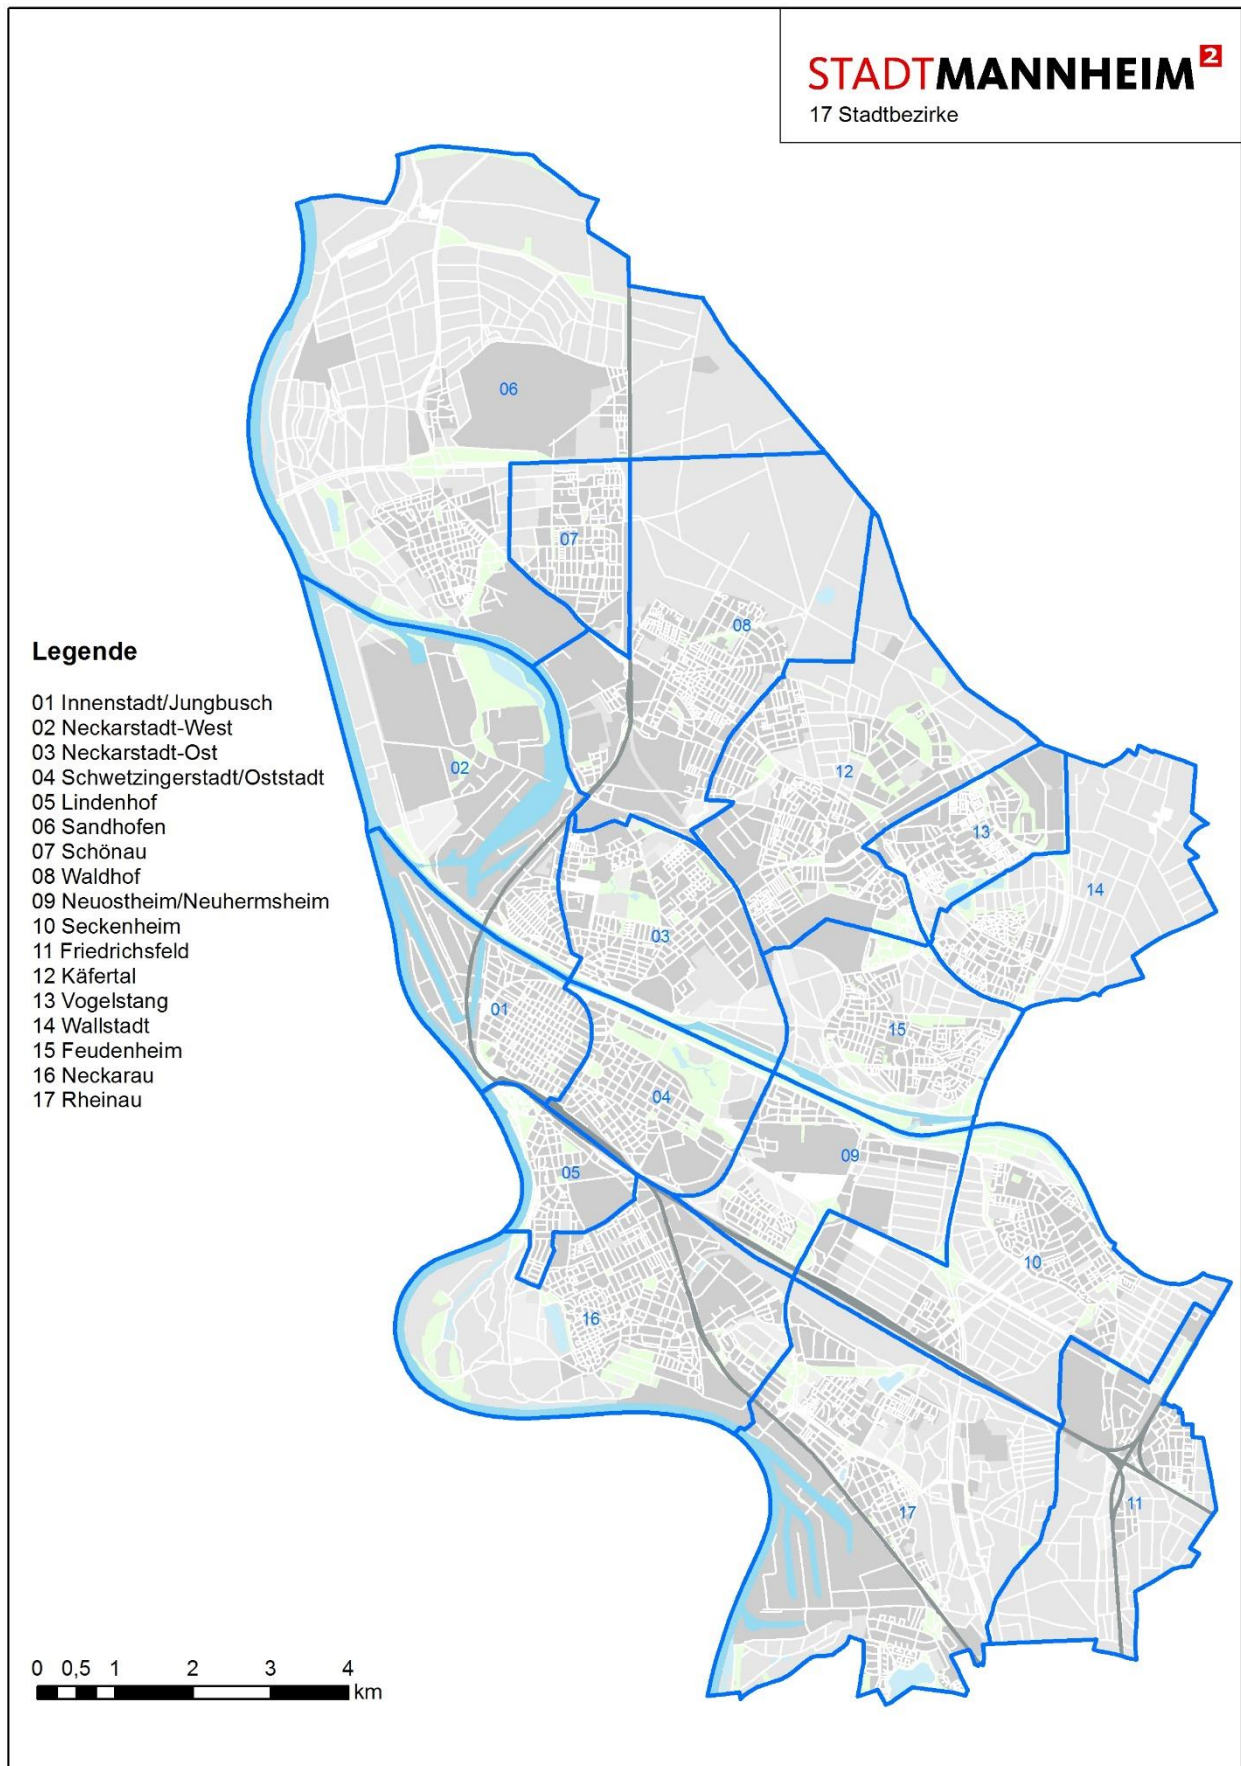

1 Stadtbezirke in Mannheim