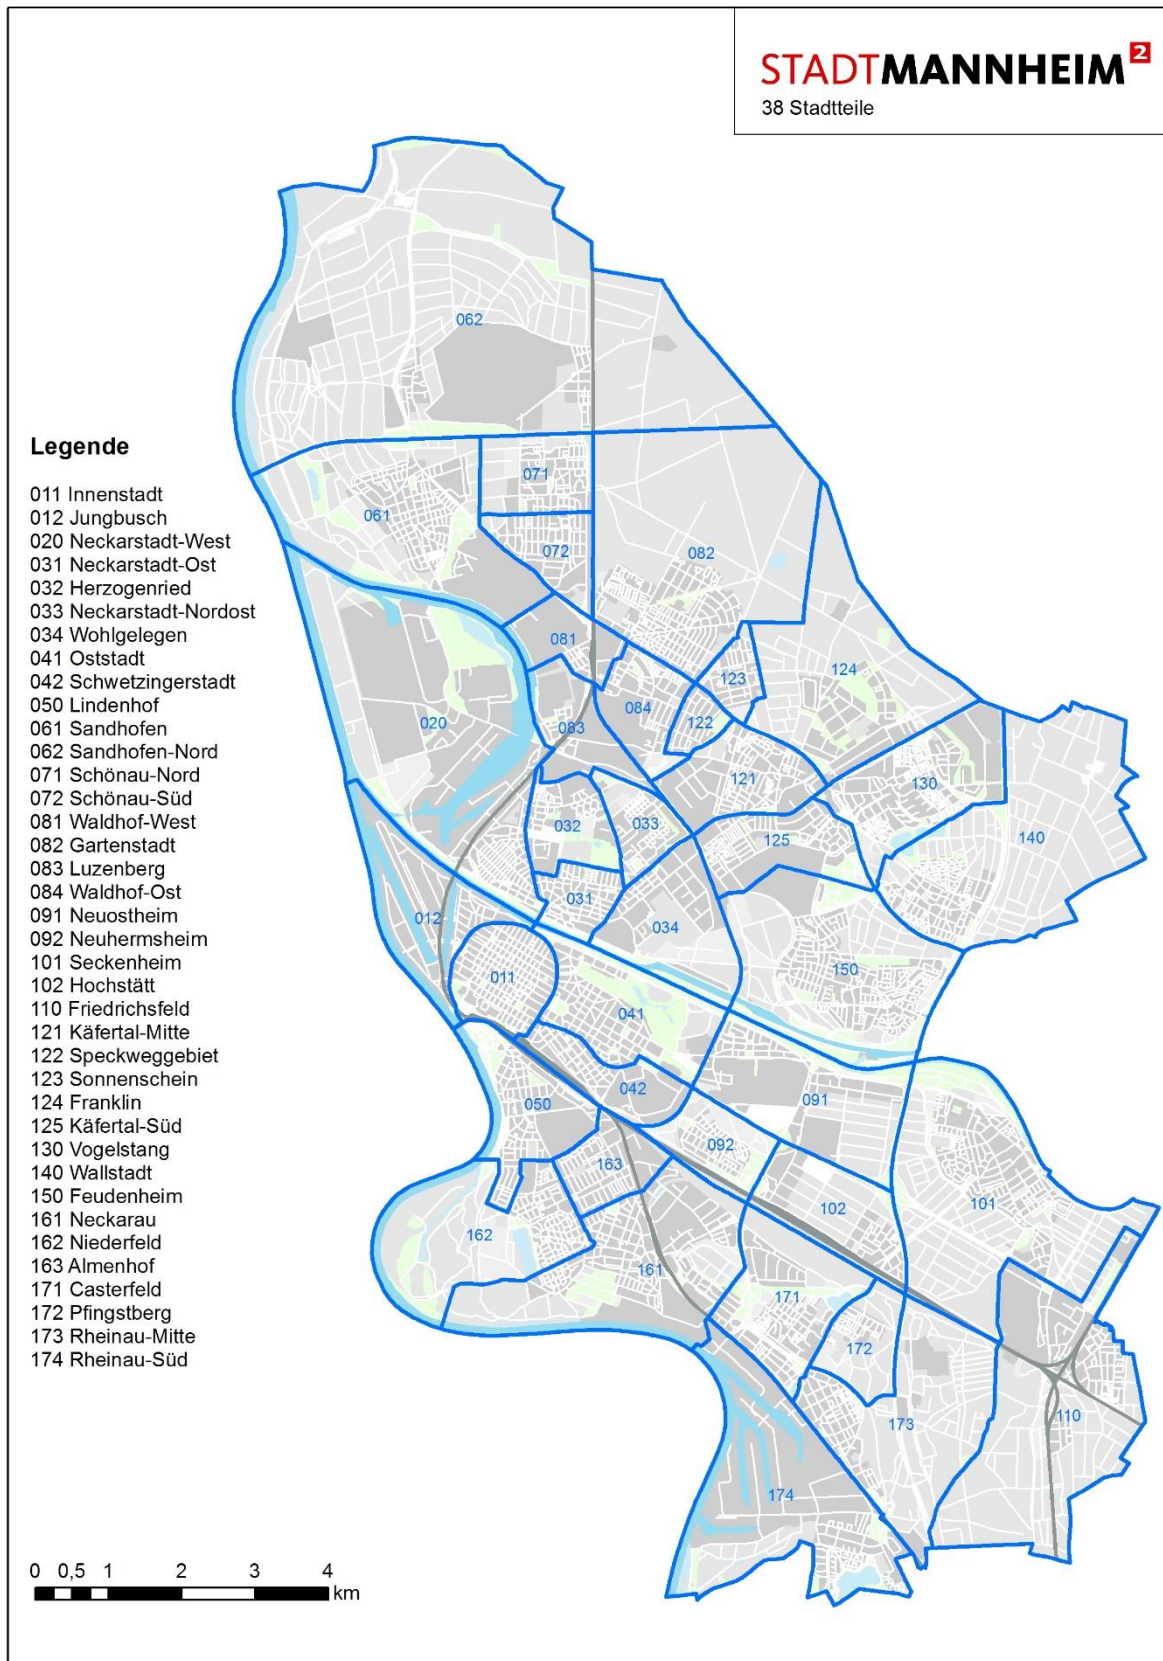

2 Stadtteile in Mannheim