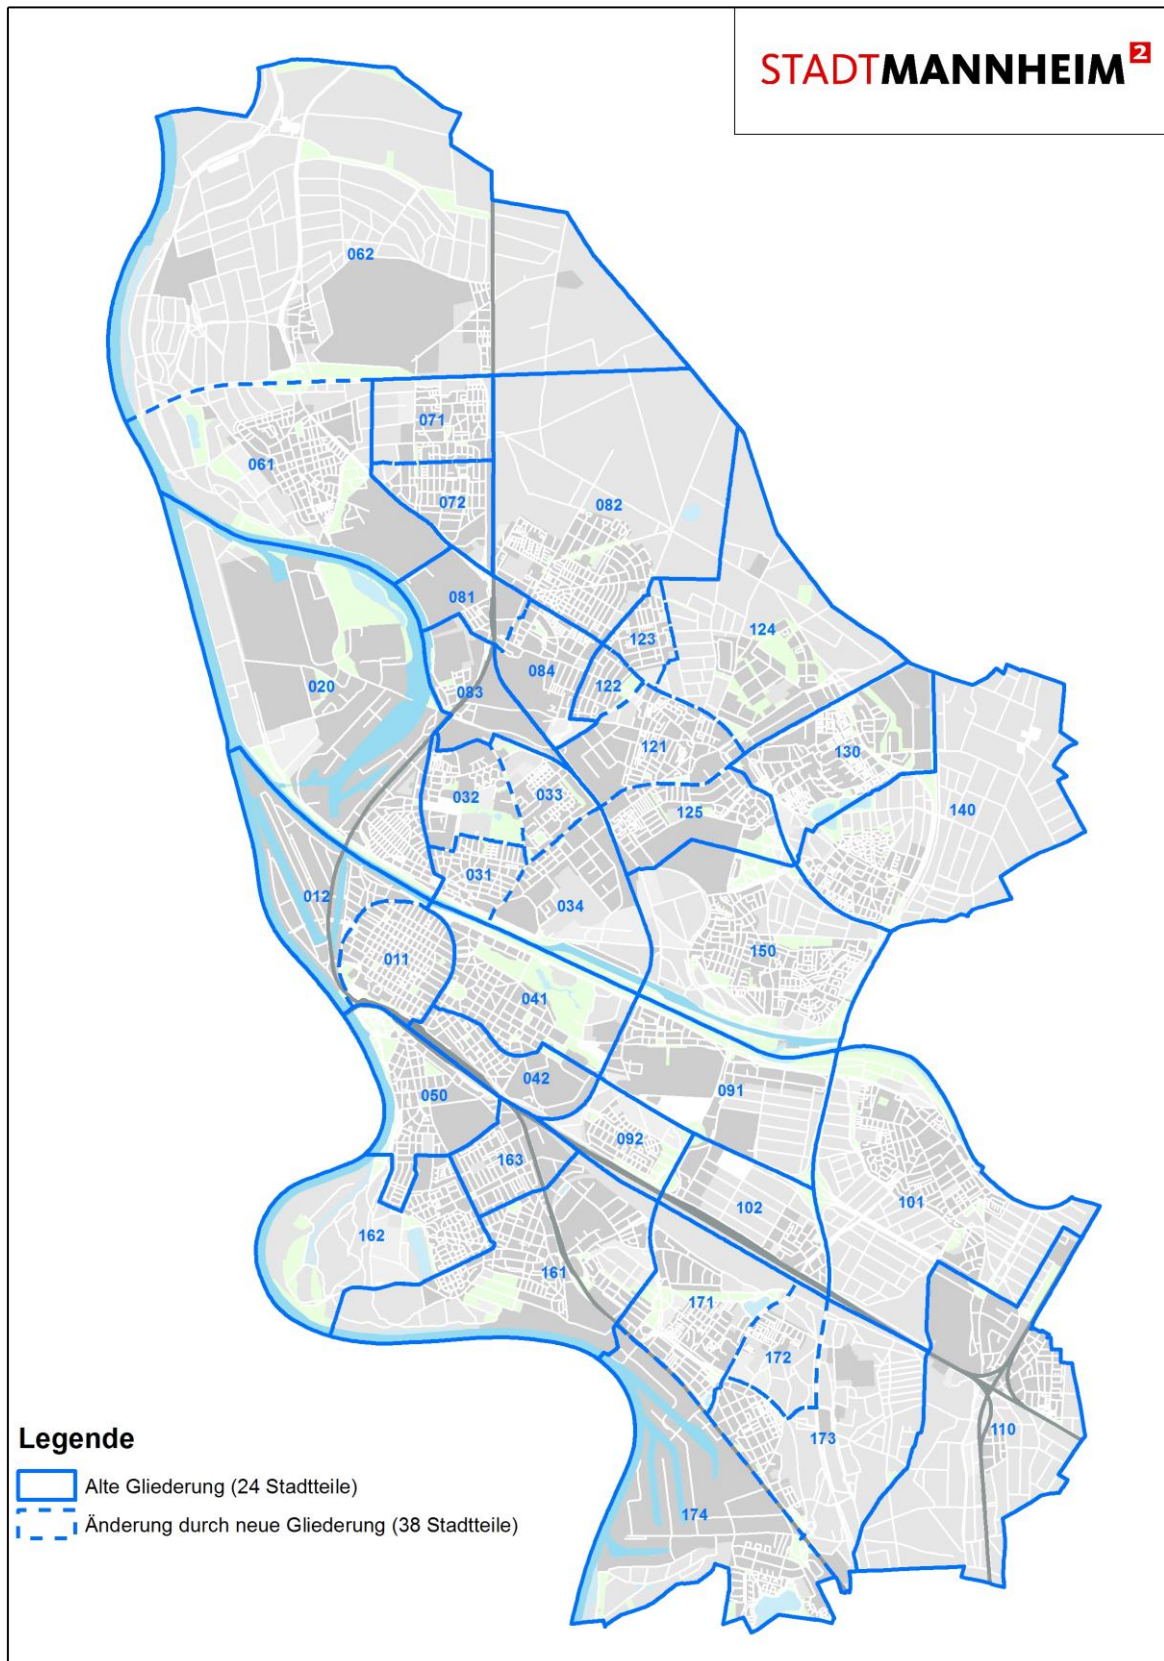

3 Änderungsüberblick Stadtteile in Mannheim