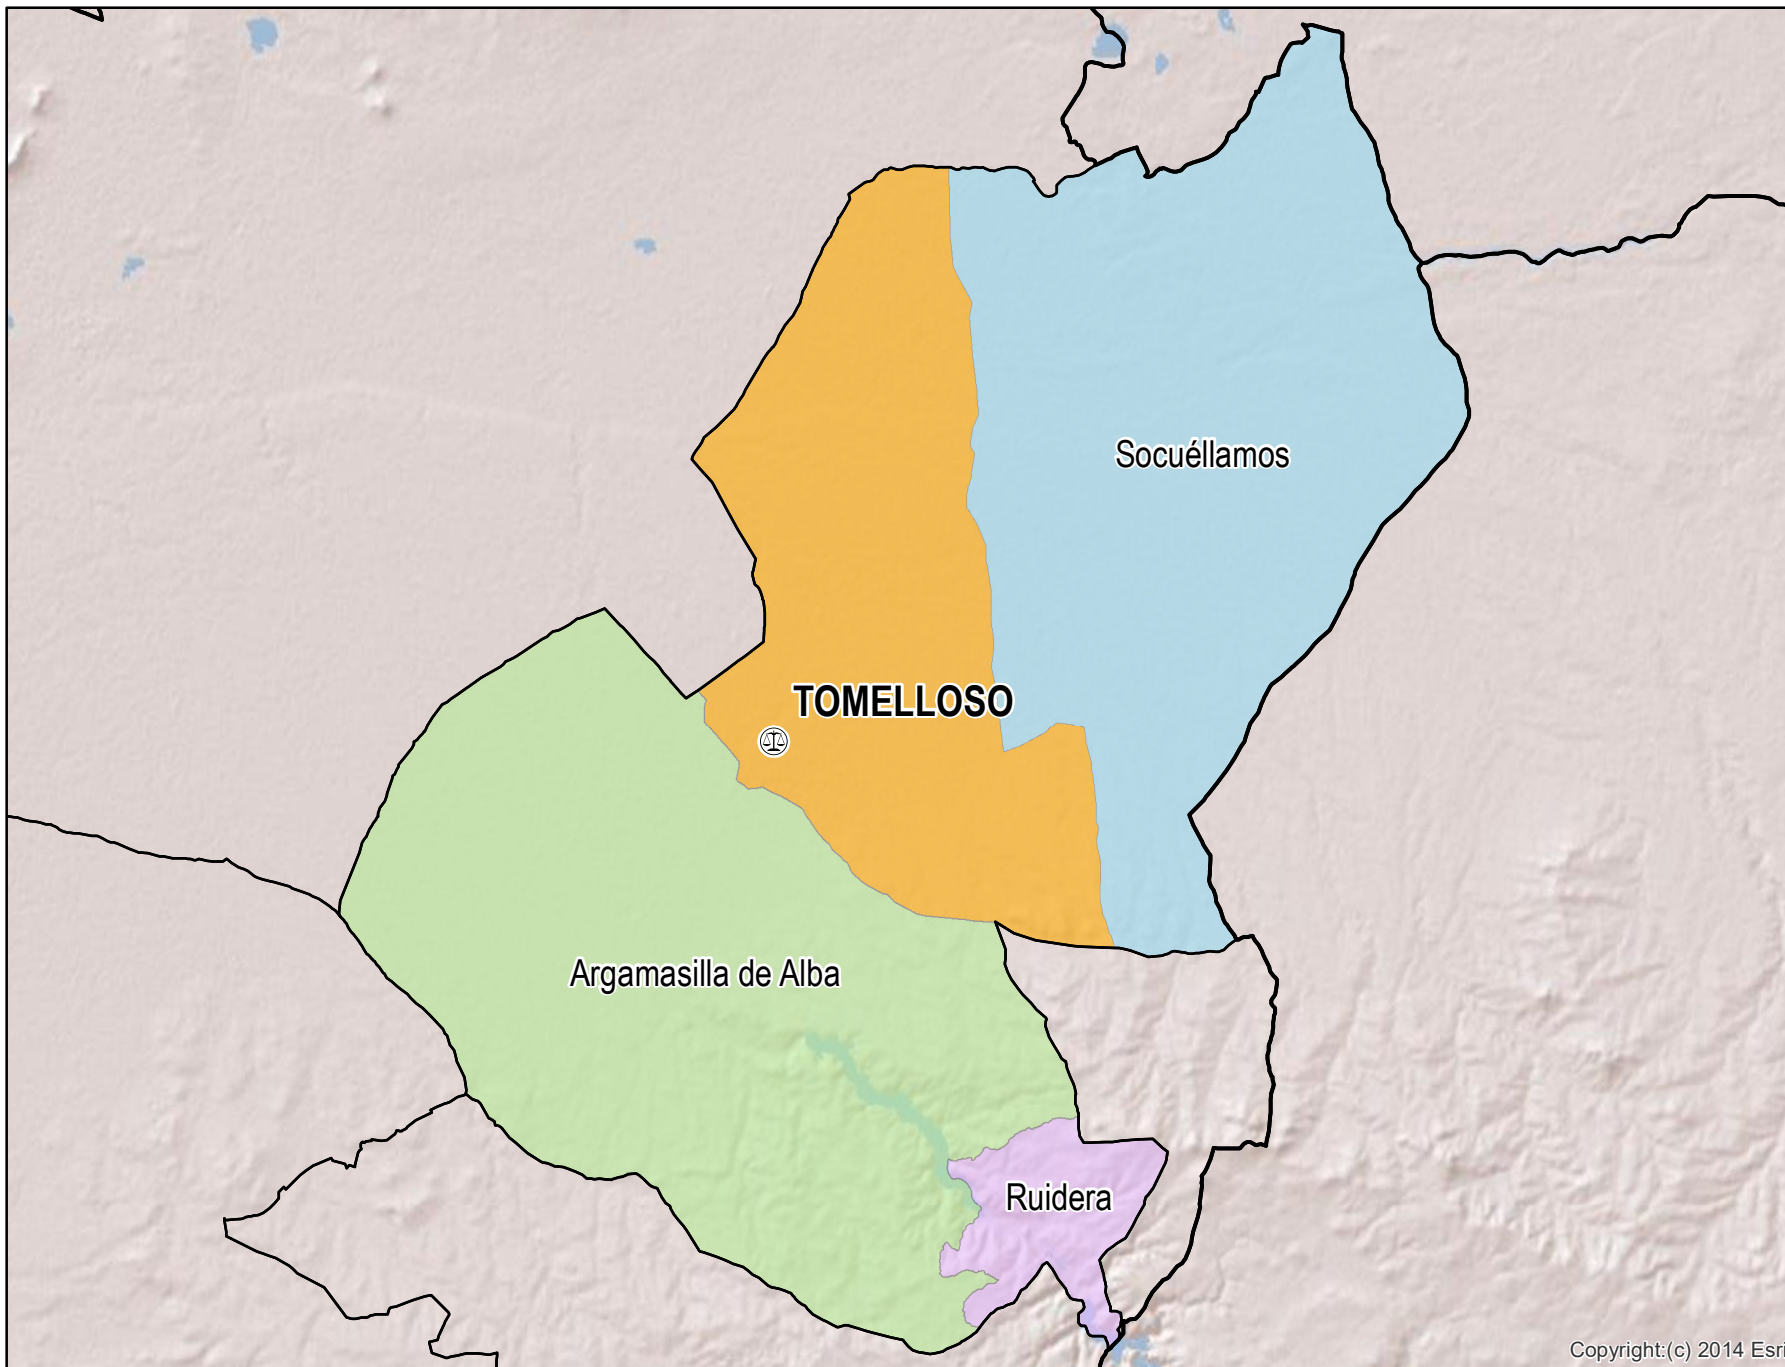

Tomelloso

Mapa del Partido Judicial y municipios de su ámbito territorial

 **Cabecera Partido Judicial**

Municipios:	4
Población:	55.523 hab.
Superficie:	1.052,3 Km ²
Unidades Judiciales:	3