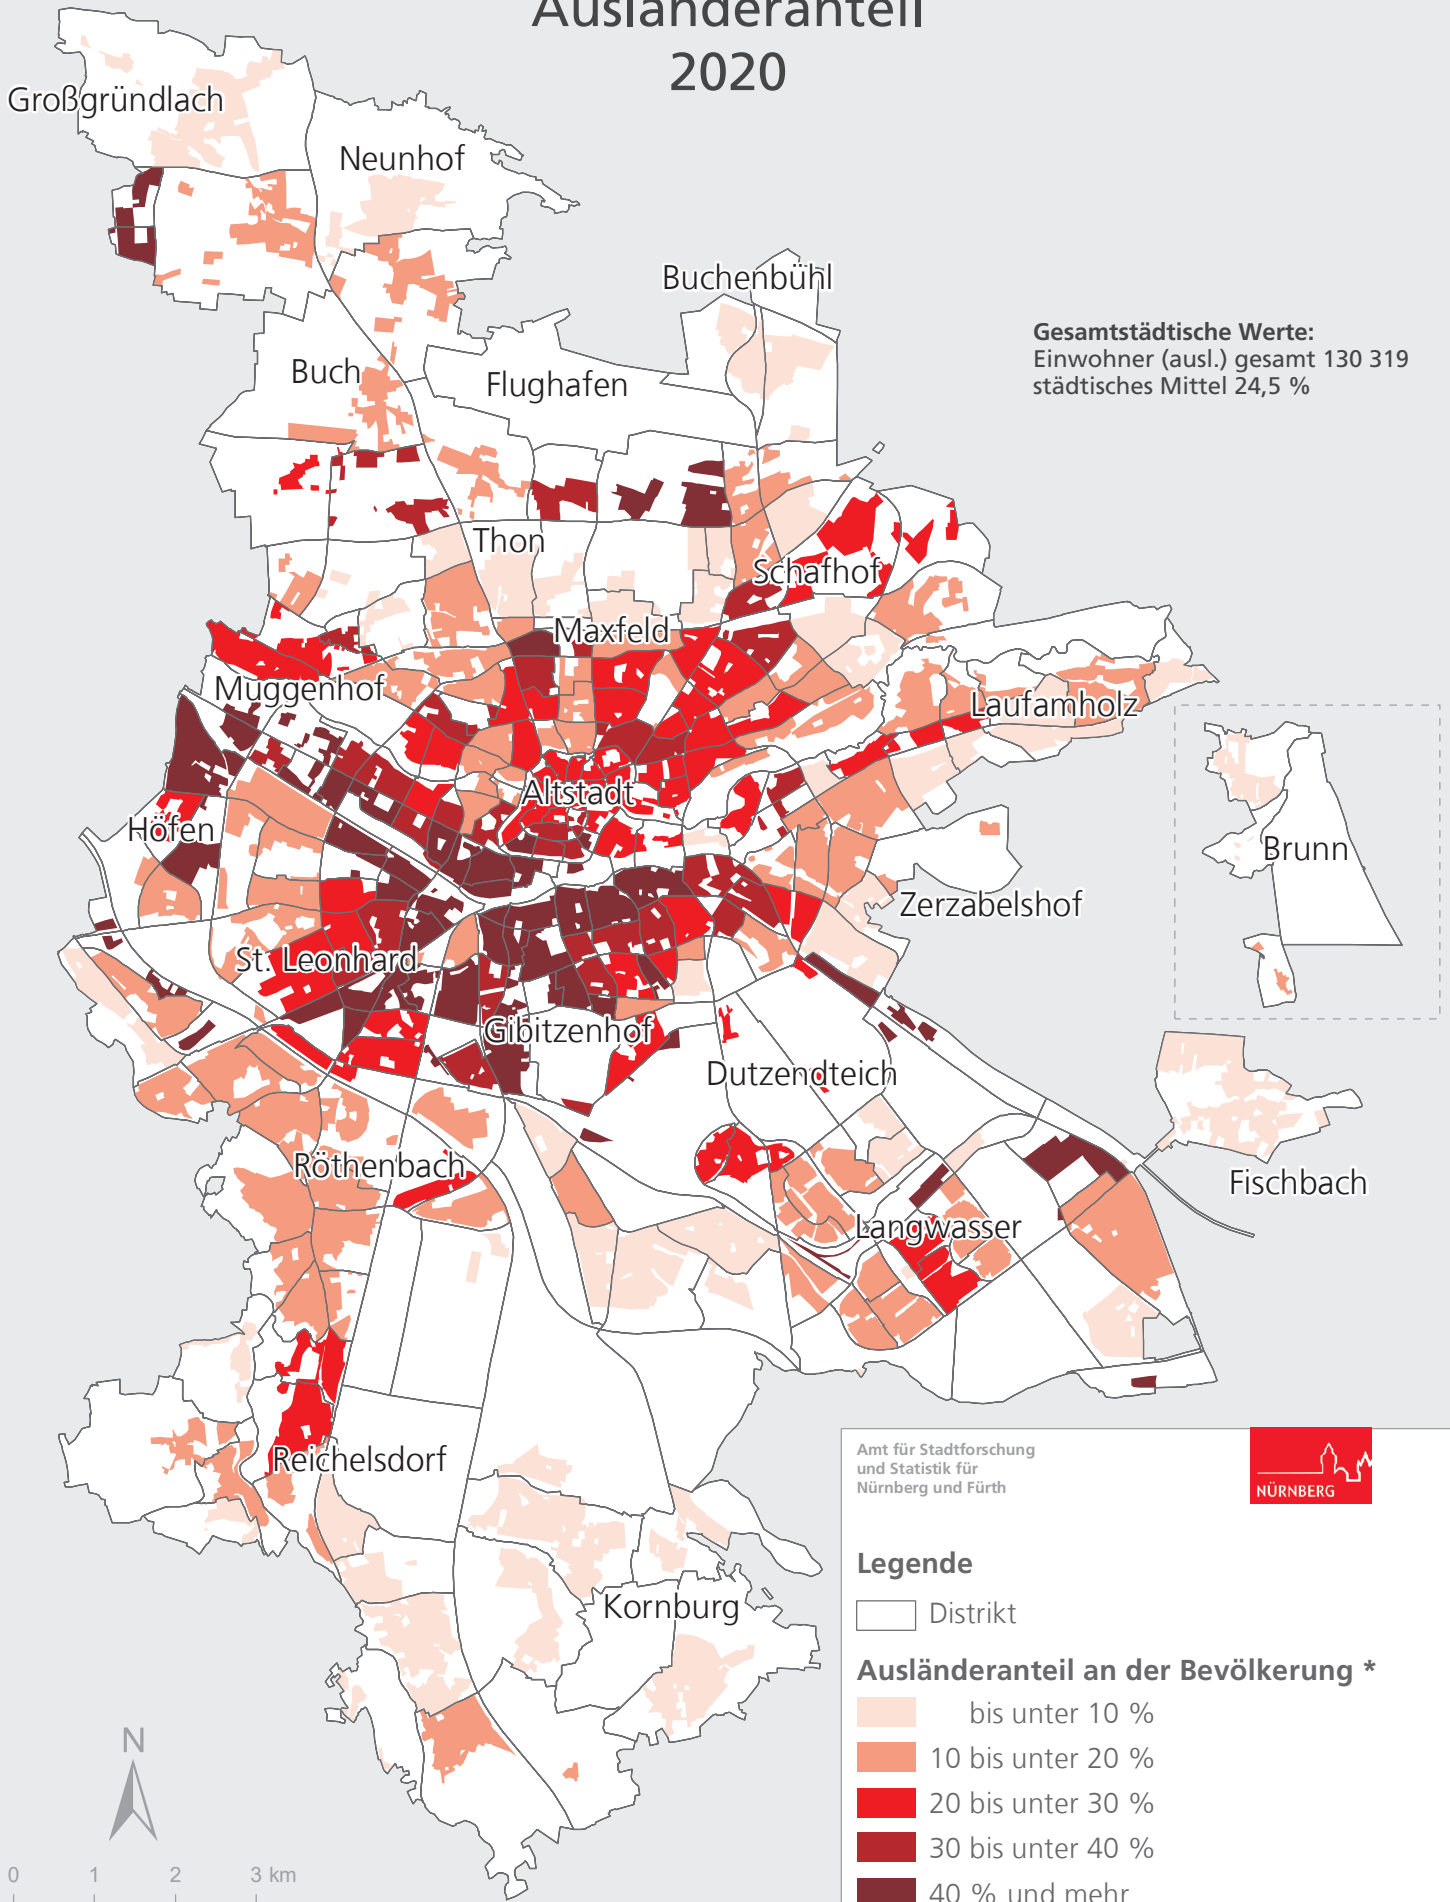

Stadt Nürnberg

Ausländeranteil

2020

Amt für Stadtforschung
und Statistik für
Nürnberg und Fürth

Legende

□ Distrikt

Ausländeranteil an der Bevölkerung *

- bis unter 10 %
- 10 bis unter 20 %
- 20 bis unter 30 %
- 30 bis unter 40 %
- 40 % und mehr

* Darstellung der bewohnten Fläche