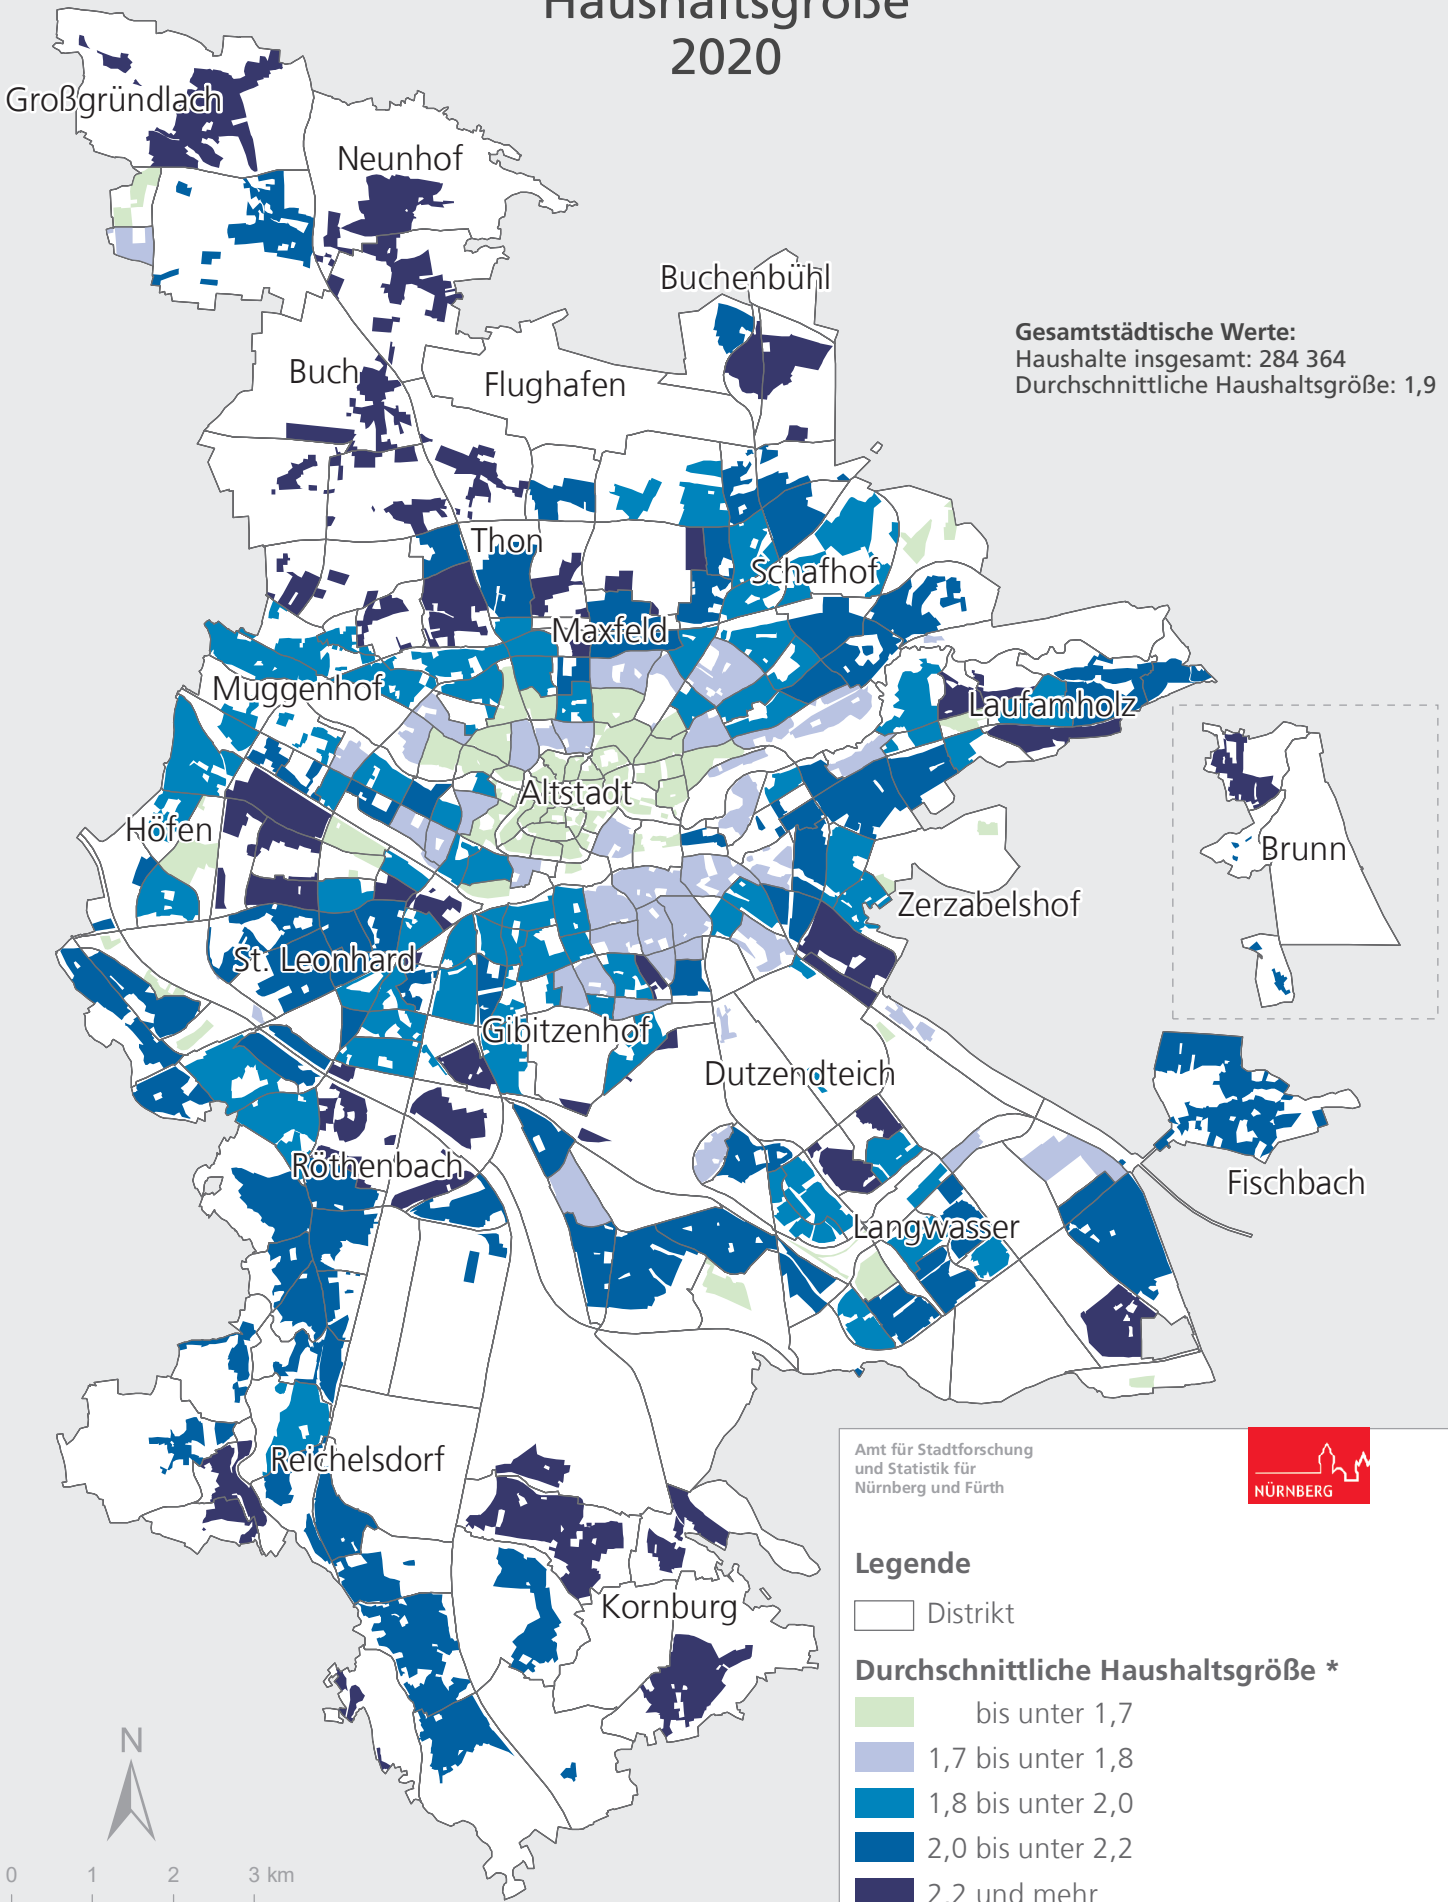

# Stadt Nürnberg

## Haushaltsgröße

2020

Amt für Stadtforschung  
und Statistik für  
Nürnberg und Fürth

Raumbezugssystem 2021 (Amt für Stadtforschung und Statistik)  
Einwohnermelderegister 31.12.2020

\* Darstellung der bewohnten Fläche