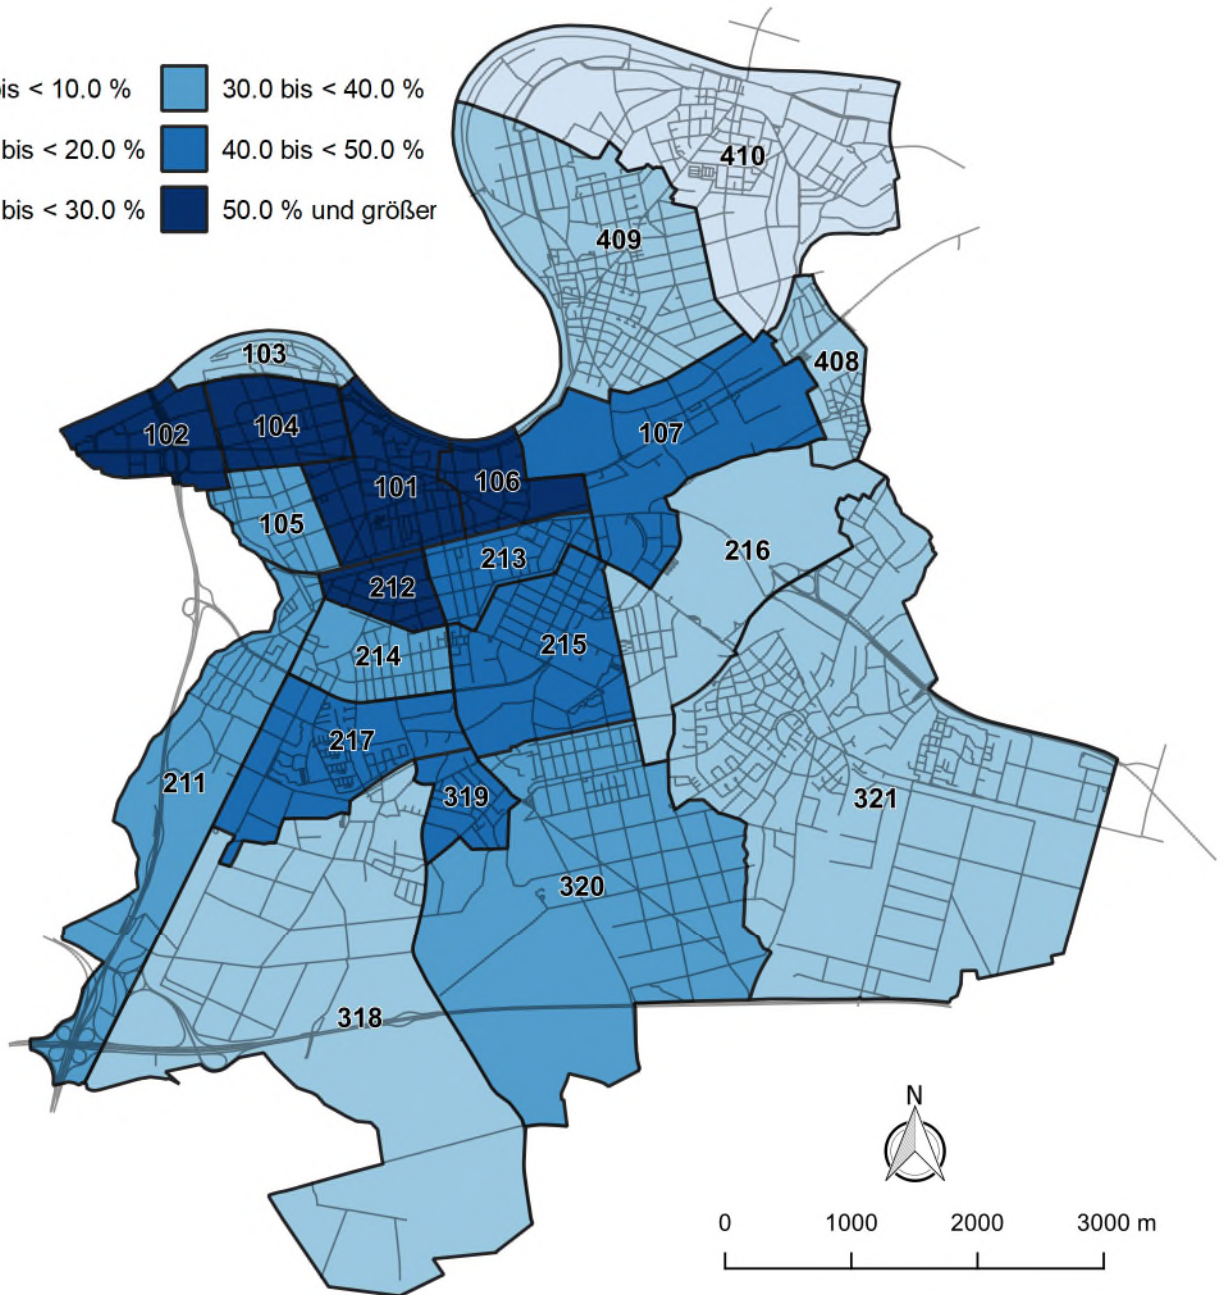

Anteil der nichtdeutschen Einwohnerinnen und Einwohner am 31.12.2023 (Hauptwohnsitz), nach Stadtteil

101	Zentrum	56,9 %	215	Buchhügel	43,6 %
102	Kaiserlei	63,8 %	216	Bieberer Berg	28,0 %
103	Hafen	26,8 %	217	Lauterborn	44,4 %
104	Nordend	51,4 %	318	Rosenhöhe	25,3 %
105	Westend	33,2 %	319	Carl-Ulrich-Siedlung	44,8 %
106	Mathildenviertel	59,2 %	320	Tempelsee	33,6 %
107	Offenbach-Ost	40,5 %	321	Bieber	29,3 %
211	Buchrain	37,2 %	408	Waldheim	25,1 %
212	Senefelderquartier	51,1 %	409	Bürgel	29,0 %
213	Lindenfeld	48,1 %	410	Rumpenheim	17,1 %
214	Musikerviertel	39,4 %	Gesamtes Stadtgebiet	42,2 %	