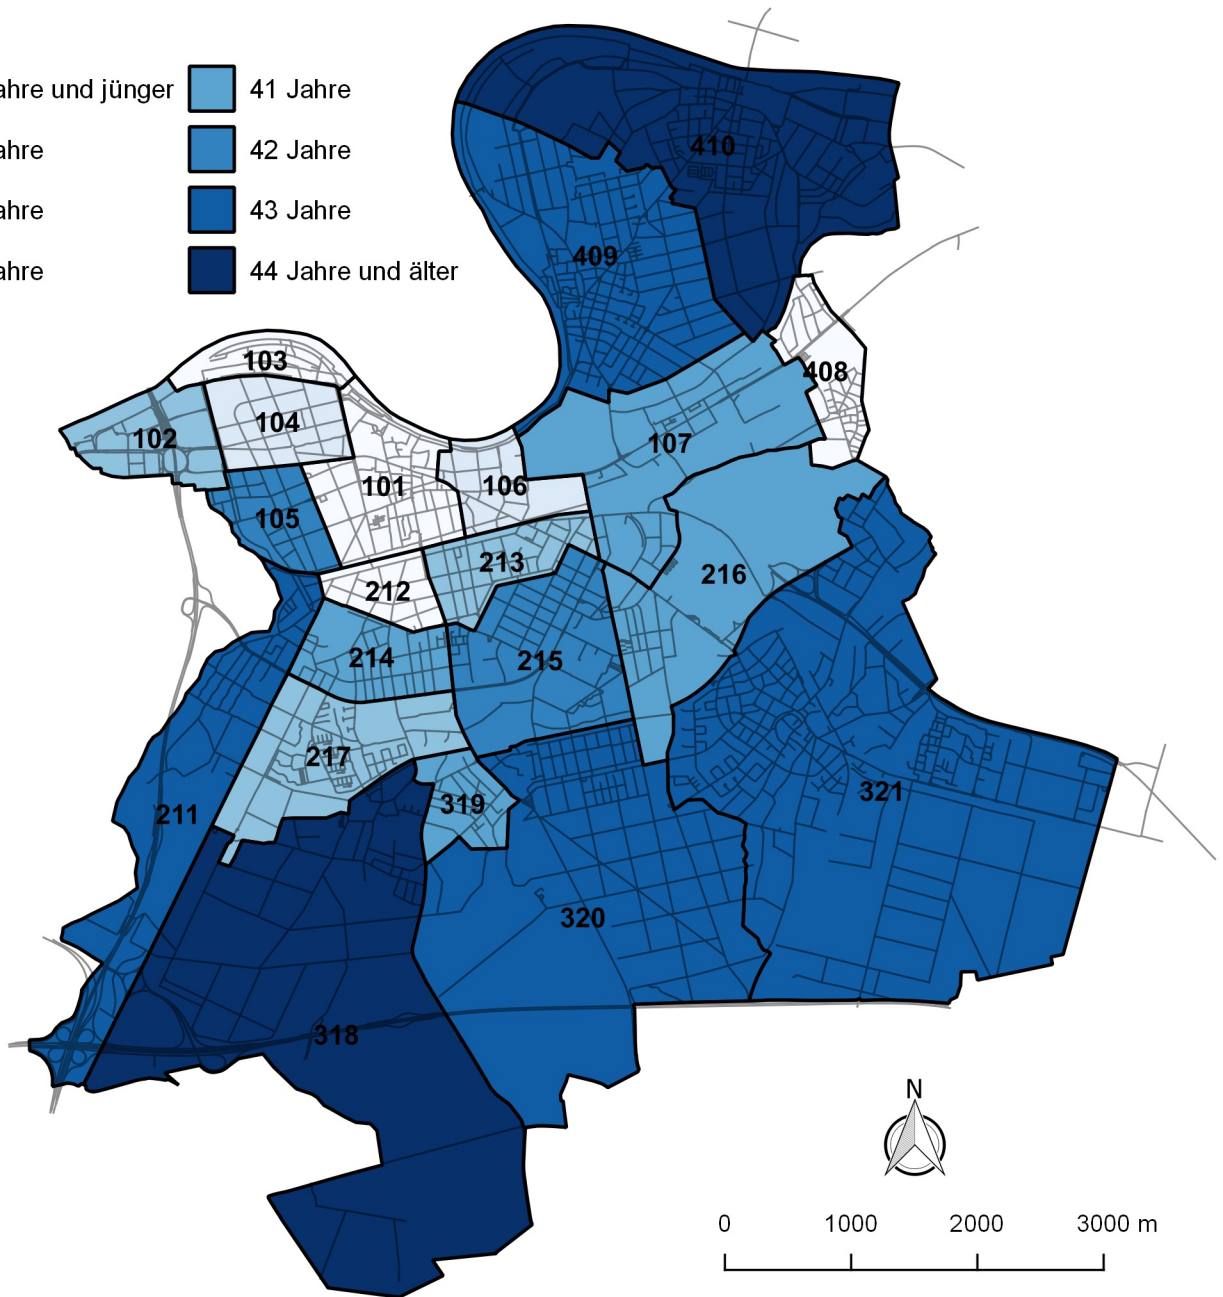

Altersdurchschnitt der Offenbacher Einwohnerinnen und Einwohner am 31.12.2019 (Hauptwohnsitz), nach Stadtteil

0 1000 2000 3000 m

101	Zentrum	37 Jahre	215	Buchhügel	42 Jahre
102	Kaiserlei	40 Jahre	216	Bieberer Berg	41 Jahre
103	Hafen	34 Jahre	217	Lauterborn	40 Jahre
104	Nordend	38 Jahre	318	Rosenhöhe	46 Jahre
105	Westend	42 Jahre	319	Carl-Ulrich-Siedlung	41 Jahre
106	Mathildenviertel	38 Jahre	320	Tempelsee	43 Jahre
107	Offenbach-Ost	41 Jahre	321	Bieber	43 Jahre
211	Buchrain	43 Jahre	408	Waldheim	36 Jahre
212	Senefelderquartier	37 Jahre	409	Bürgel	43 Jahre
213	Lindenfeld	40 Jahre	410	Rumpenheim	46 Jahre
214	Musikerviertel	41 Jahre		Gesamtes Stadtgebiet	40 Jahre