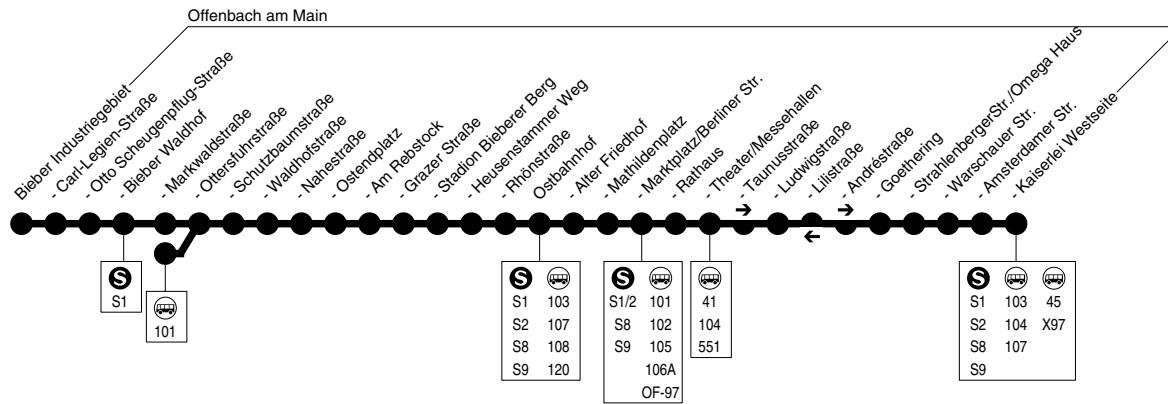

102

OF-102 (Waldhof Industriegebiet) → Bieber → Ostbahnhof → Theater/Messe → Nordend/Goethering → Kaiserlei

	Montag - Freitag											Samstag							
Bieber Industriegebiet																			
- Carl-Legien-Straße																			
- Otto-Scheugenpflug-Straße																			
- Bieber Waldhof																			
- Markwaldstraße	19.29	19.44	19.59	20.14	20.29	20.56	21.26	21.56	22.26	22.56	23.26	23.56	0.56	4.29	4.59	5.29	5.59	6.29	6.59
- Ottersfuhrstraße	19.30	19.45	20.00	20.15	20.30	20.57	21.27	21.57	22.27	22.57	23.27	23.57	0.57	4.30	5.00	5.30	6.00	6.30	7.00
- Schutzbaumstraße	19.31	19.46	20.01	20.16	20.31	20.58	21.28	21.58	22.28	22.58	23.28	23.58	0.58	4.31	5.01	5.31	6.01	6.31	7.01
- Waldhofstraße	19.32	19.47	20.02	20.17	20.32	20.59	21.29	21.59	22.29	22.59	23.29	23.59	0.59	4.32	5.02	5.32	6.02	6.32	7.02
- Nahestraße	19.33	19.48	20.03	20.18	20.33	21.00	21.30	22.00	22.30	23.00	23.30	0.00	1.00	4.33	5.03	5.33	6.03	6.33	7.03
- Ostendplatz	19.35	19.50	20.05	20.20	20.35	21.01	21.31	22.01	22.31	23.01	23.31	0.01	1.01	4.35	5.05	5.35	6.05	6.35	7.05
- Am Rebstock	19.37	19.52	20.07	20.22	20.37	21.03	21.33	22.03	22.33	23.03	23.33	0.03	1.03	4.37	5.07	5.37	6.07	6.37	7.07
- Grazer Straße	19.38	19.53	20.08	20.23	20.38	21.04	21.34	22.04	22.34	23.04	23.34	0.04	1.04	4.38	5.08	5.38	6.08	6.38	7.08
Bieberer Berg Stadion	19.39	19.54	20.09	20.24	20.39	21.05	21.35	22.05	22.35	23.05	23.35	0.05	1.05	4.39	5.09	5.39	6.09	6.39	7.09
- Heusenstammer Weg	19.41	19.56	20.11	20.26	20.41	21.06	21.36	22.06	22.36	23.06	23.36	0.06	1.06	4.41	5.11	5.41	6.11	6.41	7.11
Ost Rhönstraße	19.43	19.58	20.13	20.28	20.43	21.08	21.38	22.08	22.38	23.08	23.38	0.08	1.08	4.43	5.13	5.43	6.13	6.43	7.13
- Ostbahnhof	19.45	20.00	20.15	20.30	20.45	21.09	21.39	22.09	22.39	23.09	23.39	0.09	1.09	4.45	5.15	5.45	6.15	6.45	7.15
Mathildenviertel Alter Friedhof	19.47	20.02	20.17	20.32	20.47	21.10	21.40	22.10	22.40	23.10	23.40	0.10	1.10	4.47	5.17	5.47	6.17	6.47	7.17
- Mathildenplatz	19.48	20.03	20.18	20.33	20.48	21.11	21.41	22.11	22.41	23.11	23.41	0.11	1.11	4.48	5.18	5.48	6.18	6.48	7.18
Zentrum Marktplatz/Berliner Straßean	19.51	20.06	20.21	20.36	20.51	21.13	21.43	22.13	22.43	23.13	23.43	0.13	1.13	4.51	5.21	5.51	6.21	6.51	7.21
- Marktplatz/Berliner Straße ab	19.51	20.06	20.21	20.36	20.51	21.19	21.49	22.19	22.49	23.19	23.49	0.19	1.19	4.51	5.21	5.51	6.21	6.51	7.21
- Rathaus	19.53	20.08	20.23	20.38	20.53	21.20	21.50	22.20	22.50	23.20	23.50	0.20	1.20	4.53	5.23	5.53	6.23	6.53	7.23
Nordend Theater/Messehallen	19.55	20.10	20.25	20.40	20.55	21.22	21.52	22.22	22.52	23.22	23.52	0.22	1.22	4.55	5.25	5.55	6.25	6.55	7.25
- Taunusstraße	19.57	20.12	20.27	20.42	20.57	21.23	21.53	22.23	22.53	23.23	23.53	0.23	1.23	4.57	5.27	5.57	6.27	6.57	7.27
- Ludwigstraße	19.58	20.13	20.28	20.43	20.58	21.24	21.54	22.24	22.54	23.24	23.54	0.24	1.24	4.58	5.28	5.58	6.28	6.58	7.28
- Andréstraße	19.59	20.14	20.29	20.44	20.59	21.25	21.55	22.25	22.55	23.25	23.55	0.25	1.25	4.59	5.29	5.59	6.29	6.59	7.29
- Goethering	20.00	20.15	20.30	20.45	21.00	21.26	21.56	22.26	22.56	23.26	23.56	0.26	1.26	5.00	5.30	6.00	6.30	7.00	7.30
Kaiserlei Strahlenb./Omega	20.01	20.16	20.31	20.46	21.01	21.27	21.57	22.27	22.57	23.27	23.57	0.27	1.27	5.01	5.31	6.01	6.31	7.01	7.31
- Warschauer Straße	20.03	20.18	20.33	20.48	21.03	21.29	21.59	22.29	22.59	23.29	23.59	0.29	1.29	5.03	5.33	6.03	6.33	7.03	7.33
- Amsterdamer Straße	20.05	20.20	20.35	20.50	21.05	21.31	22.01	22.31	23.01	23.31	0.01	0.31	1.31	5.05	5.35	6.05	6.35	7.05	7.35
- Kaiserlei Westseite	20.07	20.22	20.37	20.52	21.07	21.32	22.02	22.32	23.02	23.32	0.02	0.32	1.32	5.07	5.37	6.07	6.37	7.07	7.37