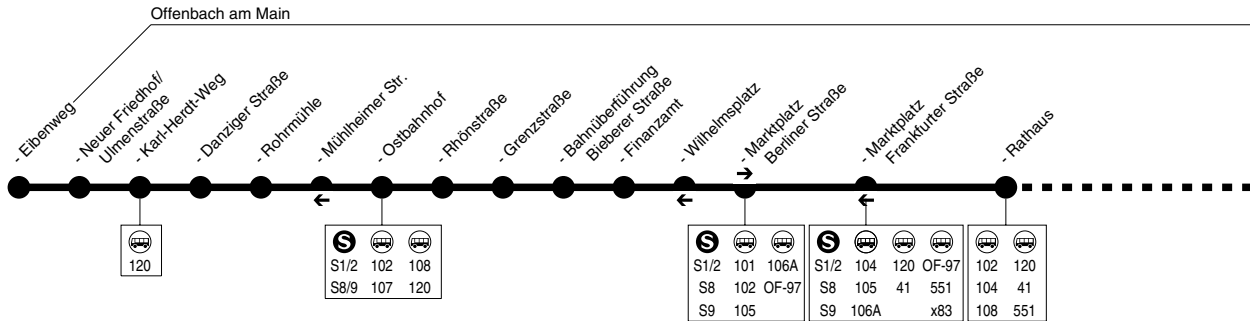

103

Wegen Bauarbeiten und der damit verbundenen Teil- und Vollsperrung der Ratswegbrücke in Frankfurt, verkehrt die Linie 103 bis voraussichtlich Ende September nur zwischen den Haltestellen August-Bebel-Ring und An den Eichen.