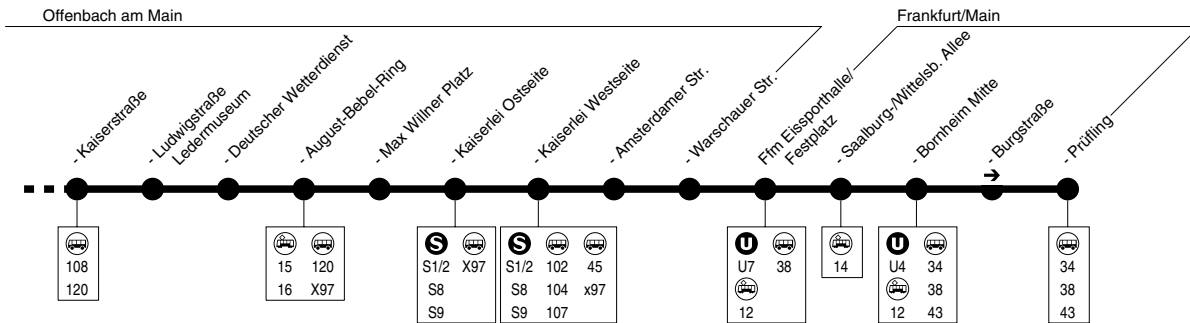

103

Wegen Bauarbeiten und der damit verbundenen Teil- und Vollsperrung der Ratswegbrücke in Frankfurt, verkehrt die Linie 103 bis voraussichtlich Ende September nur zwischen den Haltestellen August-Bebel-Ring und An den Eichen.