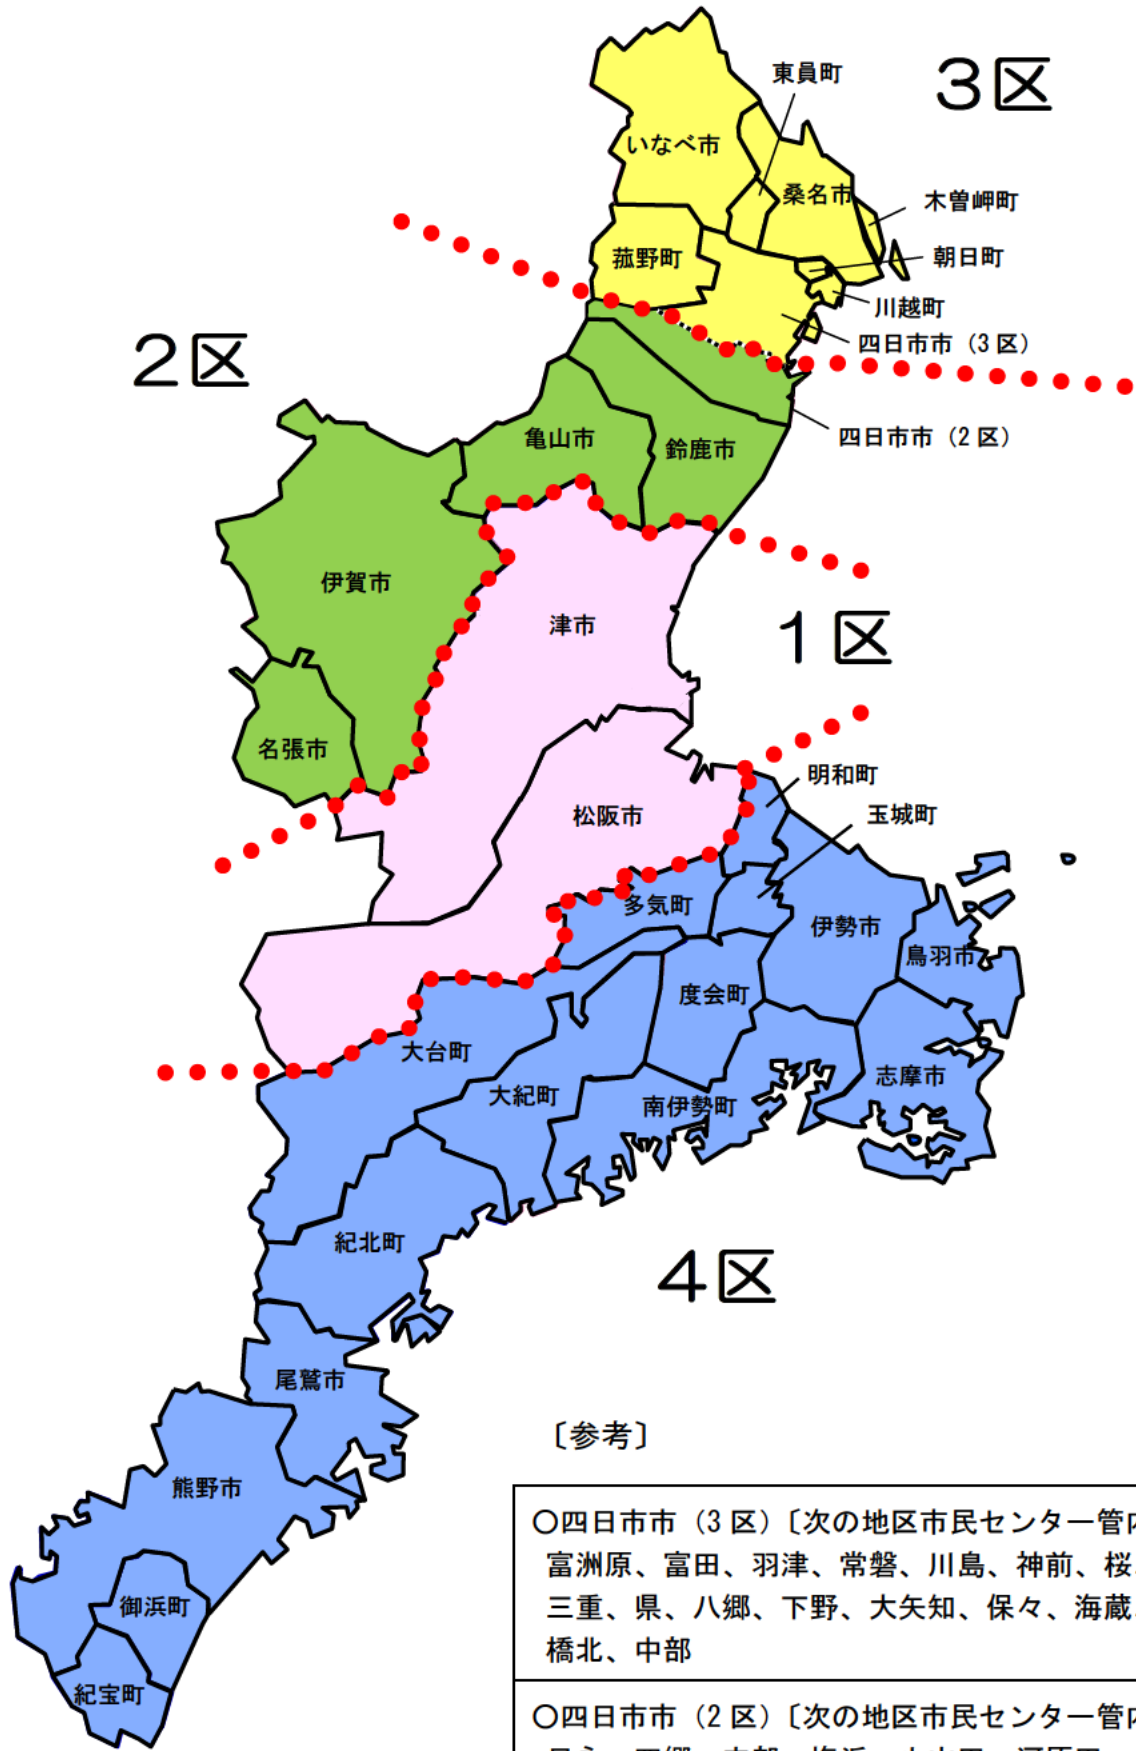

衆議院小選挙区図

[参考]

○四日市市 (3区) [次の地区市民センター管内]
 富洲原、富田、羽津、常磐、川島、神前、桜、
 三重、県、八郷、下野、大矢知、保々、海蔵、
 橋北、中部

○四日市市 (2区) [次の地区市民センター管内]
 日永、四郷、内部、塩浜、小山田、河原田、
 水沢、楠