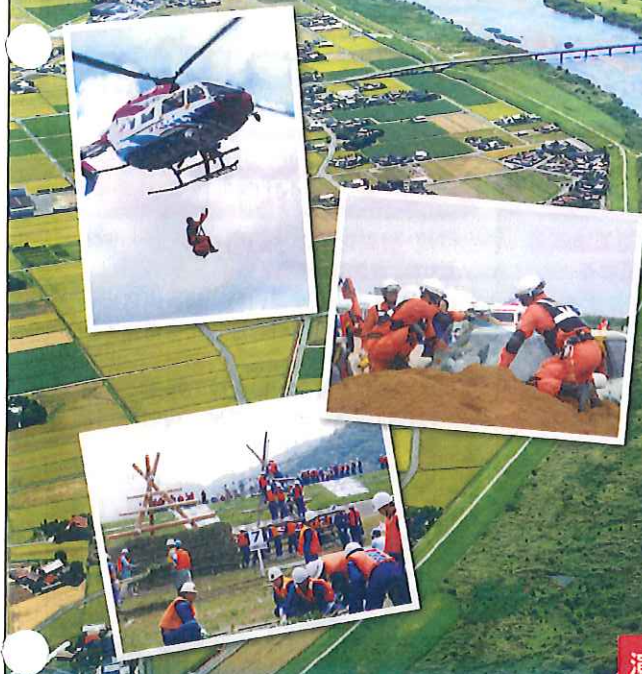

みず  
洪水から守ろうみんなの地域

# 斐伊川総合水防演習 島根県総合防災訓練

広げよう 神話の国から 防災意識

災害発生時の活動が間近で見られる！  
水防工法の体験、災害時に役立つ情報が学べる！  
災害時に活動するヘリコプター・車両が大集合！  
是非ご来場ください。

平成26年

5月24日土

9:00~12:30 雨天決行  
(ただし洪水時は中止)

【会場】斐伊川河川敷

島根県出雲市武志地先(斐伊川河川敷公園下流)

### 地元住民等の参加を 積極的に取り入れた訓練

#### 洪水時の情報収集や避難、水防工法訓練 など、間近で見学・知る・体験できる

- 市長からの避難情報の伝達や警察による避難誘導など、実態に即した住民参加の避難訓練を実施します。
- 会場内の放送で、水防専門家が水防工法の仕組みや作業時の留意点を分かり易く解説します。
- 水防工法の体験(積土の工法や家庭にあるものを使用した簡易水防工法)ができます。水防専門家が分かりやすく指導します。