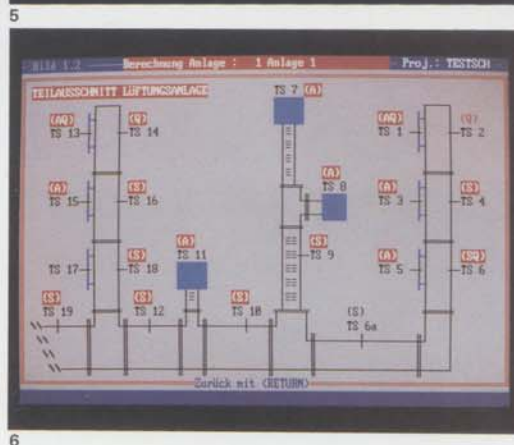

LEISTUNGSVERZEICHNIS Proj.: TESTSCH

Bild 1.1.2
Los Nr.: 1
Titel Nr.: 1
Pos. Nr.: 10
SSS Nr.:

Bestellnr. 3675.00 (M) 1313888
Rabatt 10.00 %
Menge 3387.58 (M)
Zuschlag 0.00 x
Brutto 3387.58 (M)
Vpreis 3387.58 (M)
Lohn/Einh. 0.00
Mengeneinheit Stck

Bestellnr. 1313881
Menge 22 (M)
Brutto 1313882
Vpreis 1323781
Mengeneinheit Stck

Datenart Nr.:
Besch-Nr.:

Poso-f. Fabrikat VISSSWANN	10 MW
Poso-f. Fabrikat VISSSWANN	22 MW
Poso-f. Fabrikat VISSSWANN	23 MW
Lampula Fabrikat VISSSWANN	28 MW
Lampula Fabrikat VISSSWANN	38 MW

Suchen mit (F1)
Preise ausschalten (F4)
Zeile hoch (↑)
Zeile runter (↓)

Legen Daten einschalten (F5)
Bild hoch (↑↑↑)
Bild runter (↓↓↓)

Tab. Anfang (F6)
Tab. Ende (F7)

Mit (ESC) im Voraus

4 2-6 Beispiele der umfangreichen Software von SSS, direkt ab Bildschirm fotografiert.

betriebe, die keinen grossen Büroapparat führen können, brauchen den Computer. Anfangen kann ein Betrieb relativ schnell. Voraussetzung ist ein IBM oder IBM-kompatibler Computer mit entsprechender Speicherkapazität. Die Anwendung der SSS-Computerprogramme wird dann in Zweitägiges-Schulungen beim gleichnamigen Unternehmen erlernt. Ob Installationen planen, abrechnen, kalkulieren oder nachkalkulieren, mit SSS hat ein jeder einen Partner, mit dem es sich ausgezeichnet zusammenarbeiten lässt.

Für Einsteiger gibt es noch besondere Hilfen: Für einen geringen Leasingbetrag kann ein spezielles Paket bezogen werden, und wenn der «Anfänger» nicht mehr weiterkommt, steht ihm jederzeit das «Sorgentelefon» von SSS zur Verfügung.