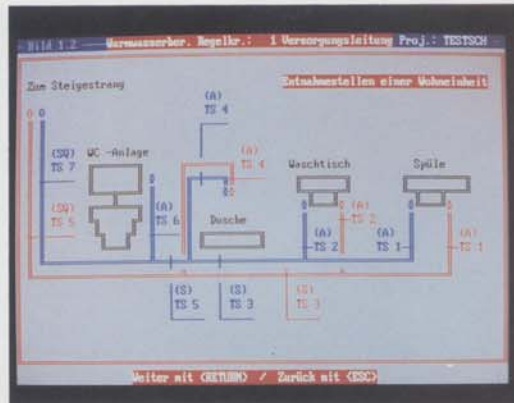

LEISTUNGSVERZEICHNIS Proj.: TESTSCH

Bild 1.1.2
Los Nr.: 1
Titel Nr.: 1
Pos. Nr.: 10
SSS Nr.:

Bestellnr. 3675.00 (M) 1313888
Rabatt 10.00 %
Menge 3387.58 (M)
Zuschlag 0.00 x
Brutto 3387.58 (M)
Vpreis 3387.58 (M)
Lohn/Einh. 0.00
Mengeneinheit Stck

Bestellnr. 1313881
Menge 22 (M)
Brutto 1313882
Vpreis 1323781
Mengeneinheit Stck

Datenart Nr.:
Besch-Nr.:

Poso-f. Fabrikat VISSSWANN	10 MW
Poso-f. Fabrikat VISSSWANN	22 MW
Poso-f. Fabrikat VISSSWANN	23 MW
Lampula Fabrikat VISSSWANN	28 MW
Lampula Fabrikat VISSSWANN	38 MW

Suchen mit (F1)
Preise ausschalten (F4)
Zeile hoch (↑)
Zeile runter (↓)

Legen Daten einschalten (F5)
Bild hoch (↑↑↑)
Bild runter (↓↓↓)

Tab. Anfang (F6)
Tab. Ende (F7)

Mit (ESC) im Voraus

4 2-6 Beispiele der umfangreichen Software von SSS, direkt ab Bildschirm fotografiert.

betriebe, die keinen grossen Büroapparat führen können, brauchen den Computer. Anfangen kann ein Betrieb relativ schnell. Voraussetzung ist ein IBM oder IBM-kompatibler Computer mit entsprechender Speicherkapazität. Die Anwendung der SSS-Computerprogramme wird dann in Zweitägiges-Schulungen beim gleichnamigen Unternehmen erlernt. Ob Installationen planen, abrechnen, kalkulieren oder nachkalkulieren, mit SSS hat ein jeder einen Partner, mit dem es sich ausgezeichnet zusammenarbeiten lässt.

Für Einsteiger gibt es noch besondere Hilfen: Für einen geringen Leasingbetrag kann ein spezielles Paket bezogen werden, und wenn der «Anfänger» nicht mehr weiterkommt, steht ihm jederzeit das «Sorgentelefon» von SSS zur Verfügung.