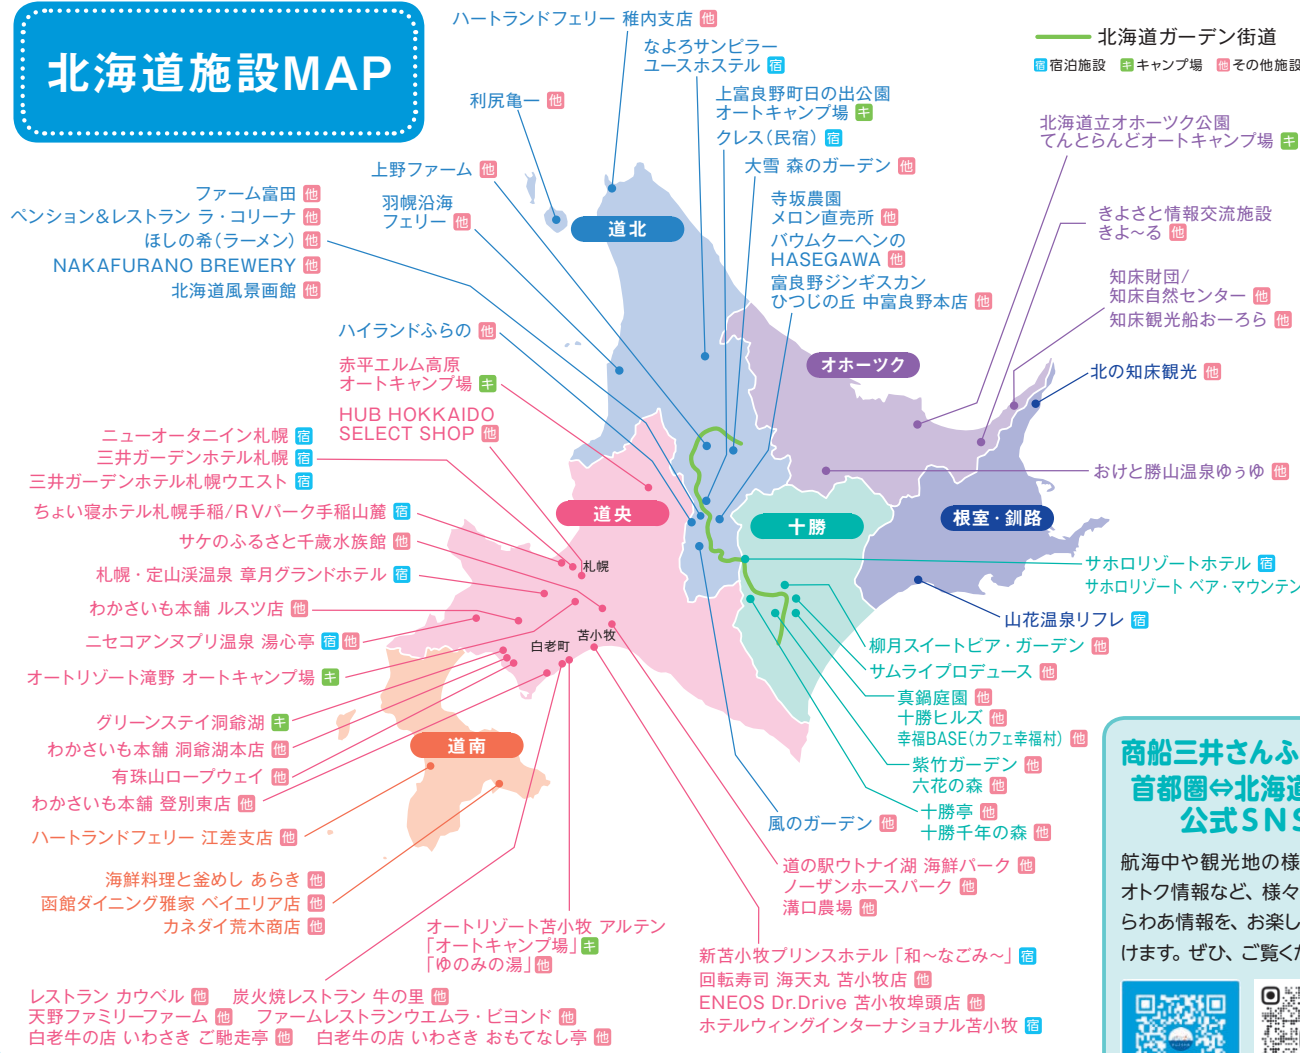

真鍋庭園 他

北海道帯広市稲田町東2線6番地
☎0155-48-2120

特典 大人1,000円→800円

期間 4/20~11/24

※10月16:30閉園 ※11月15:30閉園

十勝ヒルズ 他

北海道中川郡幕別町字日新13-5
☎0155-56-1111

特典 園内周遊カート30分 1,000円→500円

期間 4/22~10/15

柳月スイートピア・ガーデン 他

北海道河東郡音更町なつぞら1-1
☎0155-32-3366

特典 ソフトクリーム 50円引

営業時間 夏期/店舗 9:00~18:00 喫茶 9:00~17:00
冬期/店舗 9:00~17:00 喫茶 9:00~16:30

サムライブロデュース 他

北海道帯広市東9条南2-4-64
☎0155-66-4006

特典 ①十勝ナイトリバークルージング
お一人様8,000円→7,500円

②宙旅カフェ
お一人様7,000円→6,500円

営業時間 ①通年19:30~21:30 ②通年19:30~23:00
※年末年始の連休あり ※他割引との併用不可

六花の森 他

北海道河西郡中札内村常盤西3線249-6
☎0155-63-1000

特典 大人1,000円→800円、
小中学生500円→300円

期間 4月下旬~10月中旬

十勝千年の森 他

北海道上川郡清水町羽帯南10線
☎0156-63-3000

特典 大人1,200円→1,100円

期間 4/20~10/14

北海道施設MAP

商船三井さんふらわあ 首都圏⇄北海道航路 公式SNS

航海中や観光地の様子、旬なオトク情報など、様々なさんふらわあ情報を、お楽しみいただけます。ぜひ、ご覧ください！

北海道 道央

ホテルウイングインターナショナル苫小牧 宿
 北海道苫小牧市表町5-7-1 ☎0144-33-0333
 泊まる、Local、好きになる。
特典 レイトチェックアウト 2時間無料(通常10:00) HOTEL WING