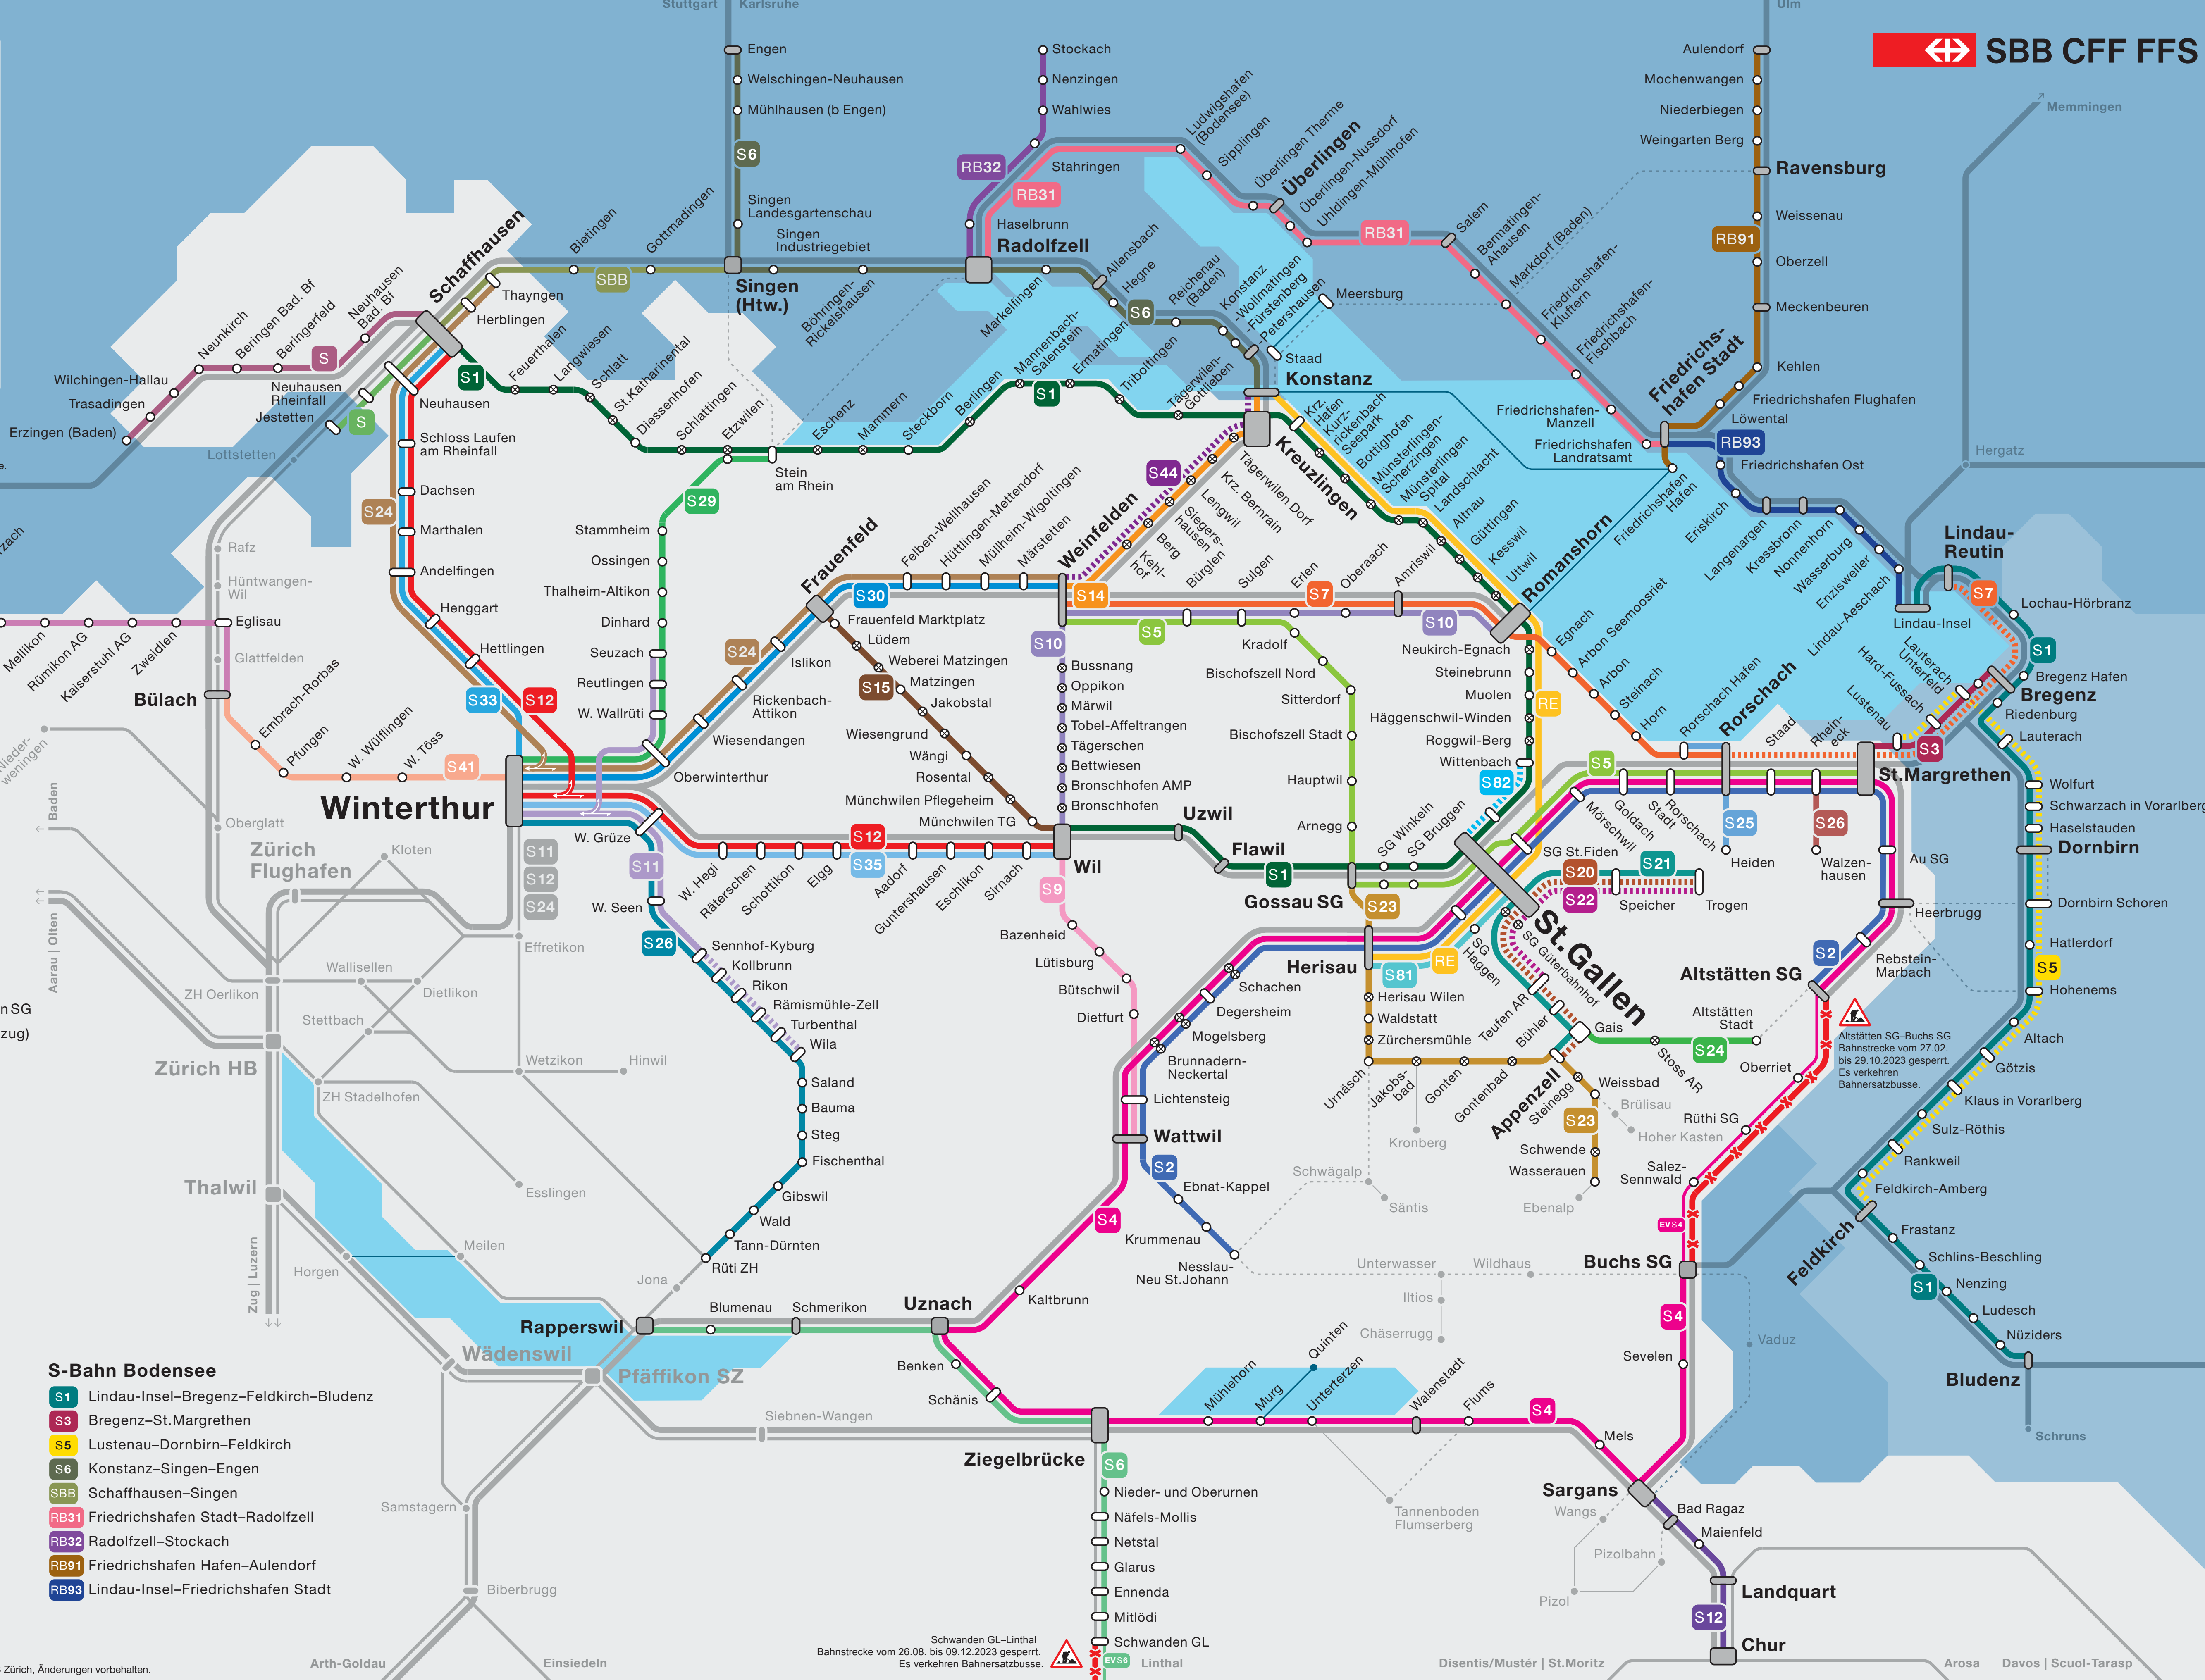

Streckensperrung
 S-Bahn
 S-Bahn (verkehrt nur zeitweise)
 Bahnersatzbus
 Fernverkehr
 Regionalverkehr
 Bus
 Seilbahn
 Schiff

Halt S-Bahn und Halt IC/IR/RE-Zug
 Halt S-Bahn
 Halt auf Verlangen
 Wechselnde Destinationen (Anschrift am Zug beachten)

- Zürcher S-Bahn**
- S11 Aarau-Zürich HB-Winterthur-Seuzach/Sennhof-Kyburg (-Wila)
 - S12 Brugg AG-Zürich HB-Winterthur-Schaffhausen/Wil
 - S24 Zug-Zürich HB-Winterthur-Schaffhausen-Thayngen/Frauenfeld-Weinfelden
 - S26 Winterthur-Bauma-Rüti ZH
 - S29 Winterthur-Stein am Rhein
 - S30 Winterthur-Weinfelden
 - S33 Winterthur-Schaffhausen
 - S35 Winterthur-Wil
 - S36 Bülach-Koblentz-Waldshut
 - EVs36 Koblentz-Waldshut (Ersatzverkehr S36)
 - S41 Winterthur-Bülach
- S-Bahn St.Gallen**
- S1 Wil-St.Gallen-Romanshorn-Schaffhausen
 - S2 Nesslau-Neu St.Johann-St.Gallen-Altstätten SG
 - S4 St.Gallen-Sargans-Uznach-St.Gallen (Ringzug)
 - EVs4 Altstätten SG-Buchs SG (Ersatzverkehr S4)
 - S6 Weinfelden-St.Gallen-St.Margrethen
 - S6 Rapperswil-Schwanden GL(-Linthal)
 - EVs6 Schwanden GL-Linthal (Ersatzverkehr S6)
 - S7 Weinfelden-Rorschach(-Lindau-Reutin)
 - S9 Wil-Wattwil
 - S10 Wil-Weinfelden-Romanshorn
 - S12 Sargans-Chur
 - S14 Weinfelden-Konstanz
 - S15 Wil-Wängi-Frauenfeld
 - S20 Appenzell-St.Gallen-Trogen*
 - S21 Appenzell-St.Gallen-Trogen*
 - S22 Trogen-St.Gallen-Teufen AR*
 - S23 Gossau SG-Wasserlauben
 - S24 Altstätten Stadt-Gais*
 - S25 Rorschach Hafen-Heiden*
 - S26 Rheineck-Walzenhausen*
 - S44 Weinfelden-Konstanz
 - S81 Herisau-St.Gallen
 - S82 St.Gallen-Wittenbach
 - S Jestetten-Schaffhausen
 - S Schaffhausen-Neunkirch-Erzingen (Baden)
 - RE Konstanz-St.Gallen-Herisau
- S-Bahn Bodensee**
- S1 Lindau-Insel-Bregenz-Feldkirch-Bludenz
 - S3 Bregenz-St.Margrethen
 - S5 Lustenau-Dornbirn-Feldkirch
 - S6 Konstanz-Singen-Engen
 - SBB Schaffhausen-Singen
 - RB31 Friedrichshafen Stadt-Radolfzell
 - RB32 Radolfzell-Stockach
 - RB91 Friedrichshafen Hafen-Aulendorf
 - RB93 Lindau-Insel-Friedrichshafen Stadt