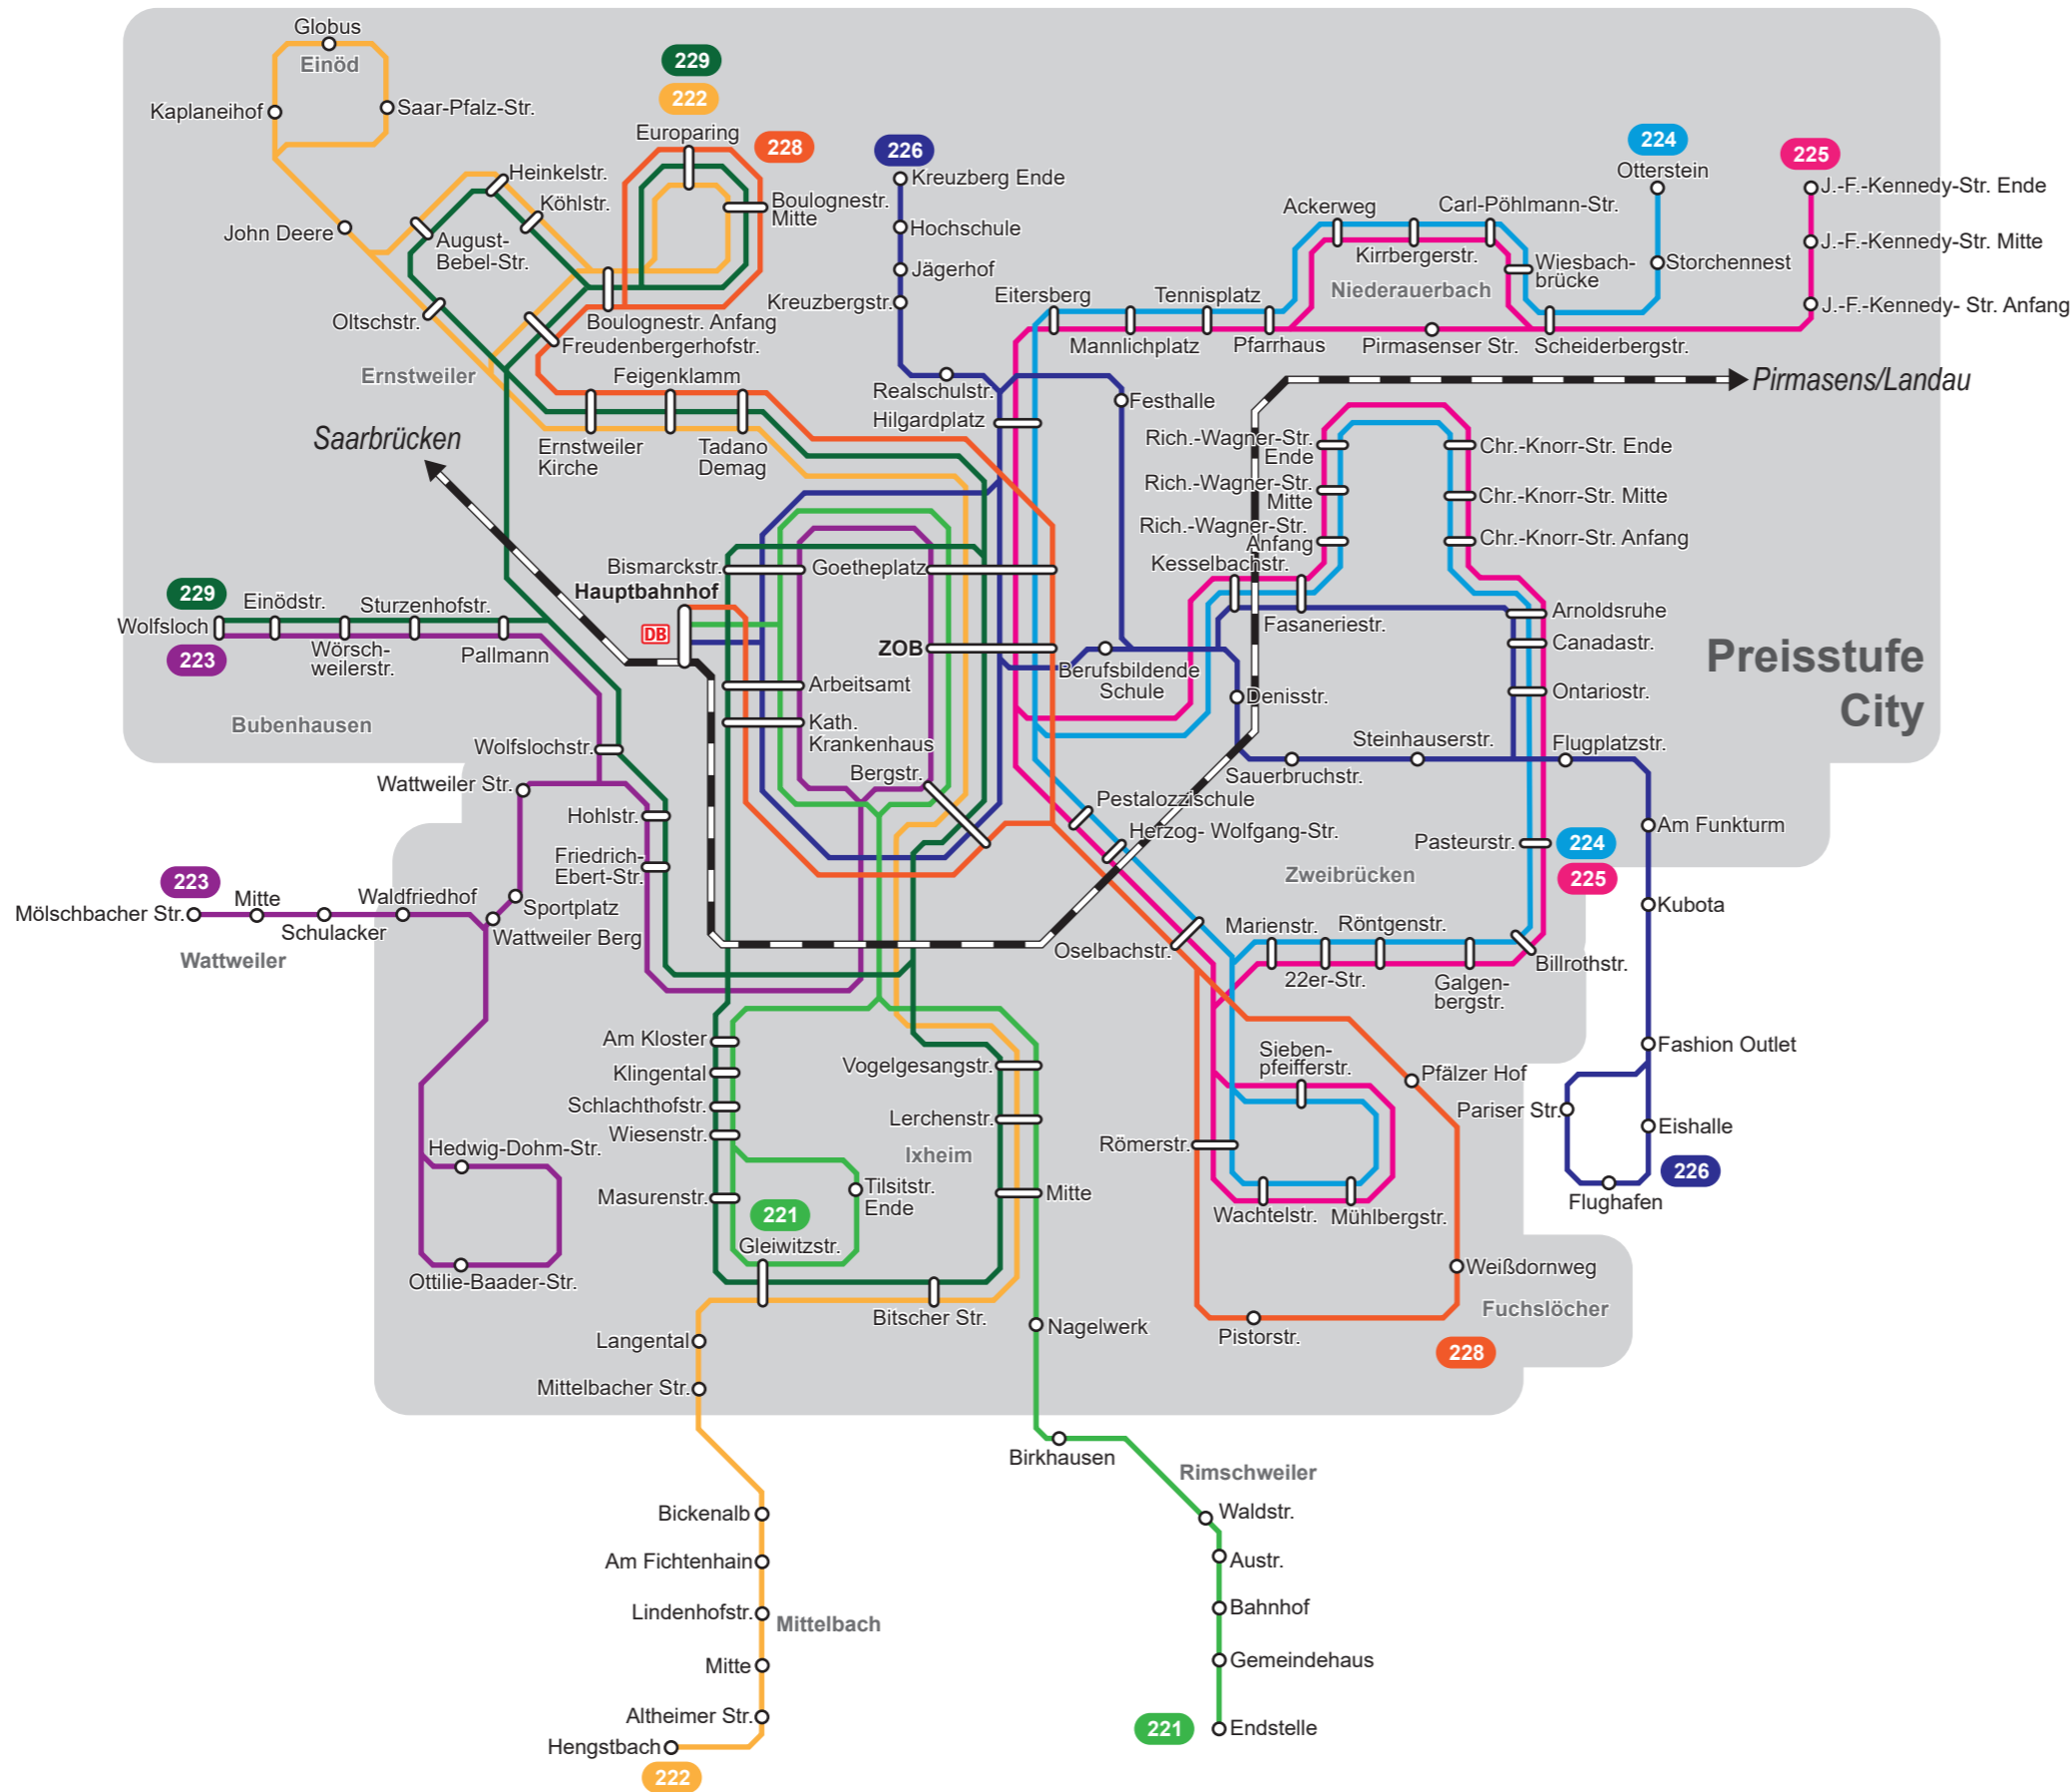

# Linienetzplan Stadt Zweibrücken

**Legende**

- 228 Buslinie
- Hochschule Haltestelle
- Zug

**Stadtbus Zweibrücken**

Wir sind transdev

- 221 Rimschweiler - Ixheim - Stadtmitte - Hbf - Gleiwitzstraße
- 222 Hengstbach - Mittelbach - Ixheim - Stadtmitte - Globus - Europaring (Ernstweiler)
- 223 Wattweiler - Beckerswäldchen - Stadtmitte - Wolfsloch - (Bubenhausen)
- 224 Pasteurstraße (Fasanerieberg) - Stadtmitte - Otterstein (Niederauerbach)
- 225 J.-F.-Kennedy-Straße (Niederauerbach) - Stadtmitte - Pasteurstraße (Fasanerieberg)
- 226 Kreuzberg (Hochschule) - Hbf - Stadtmitte - Flughafen/Fashion Outlet
- 228 Weisdornweg (Fuchslöcher) - Hbf - Stadtmitte - Europaring (Ernstweiler)
- 229 Gleiwitzstraße (Langental) - Ixheim - Stadtmitte - Europaring (Ernstweiler) - Wolfsloch (Bubenhausen)

© 2023 VRN