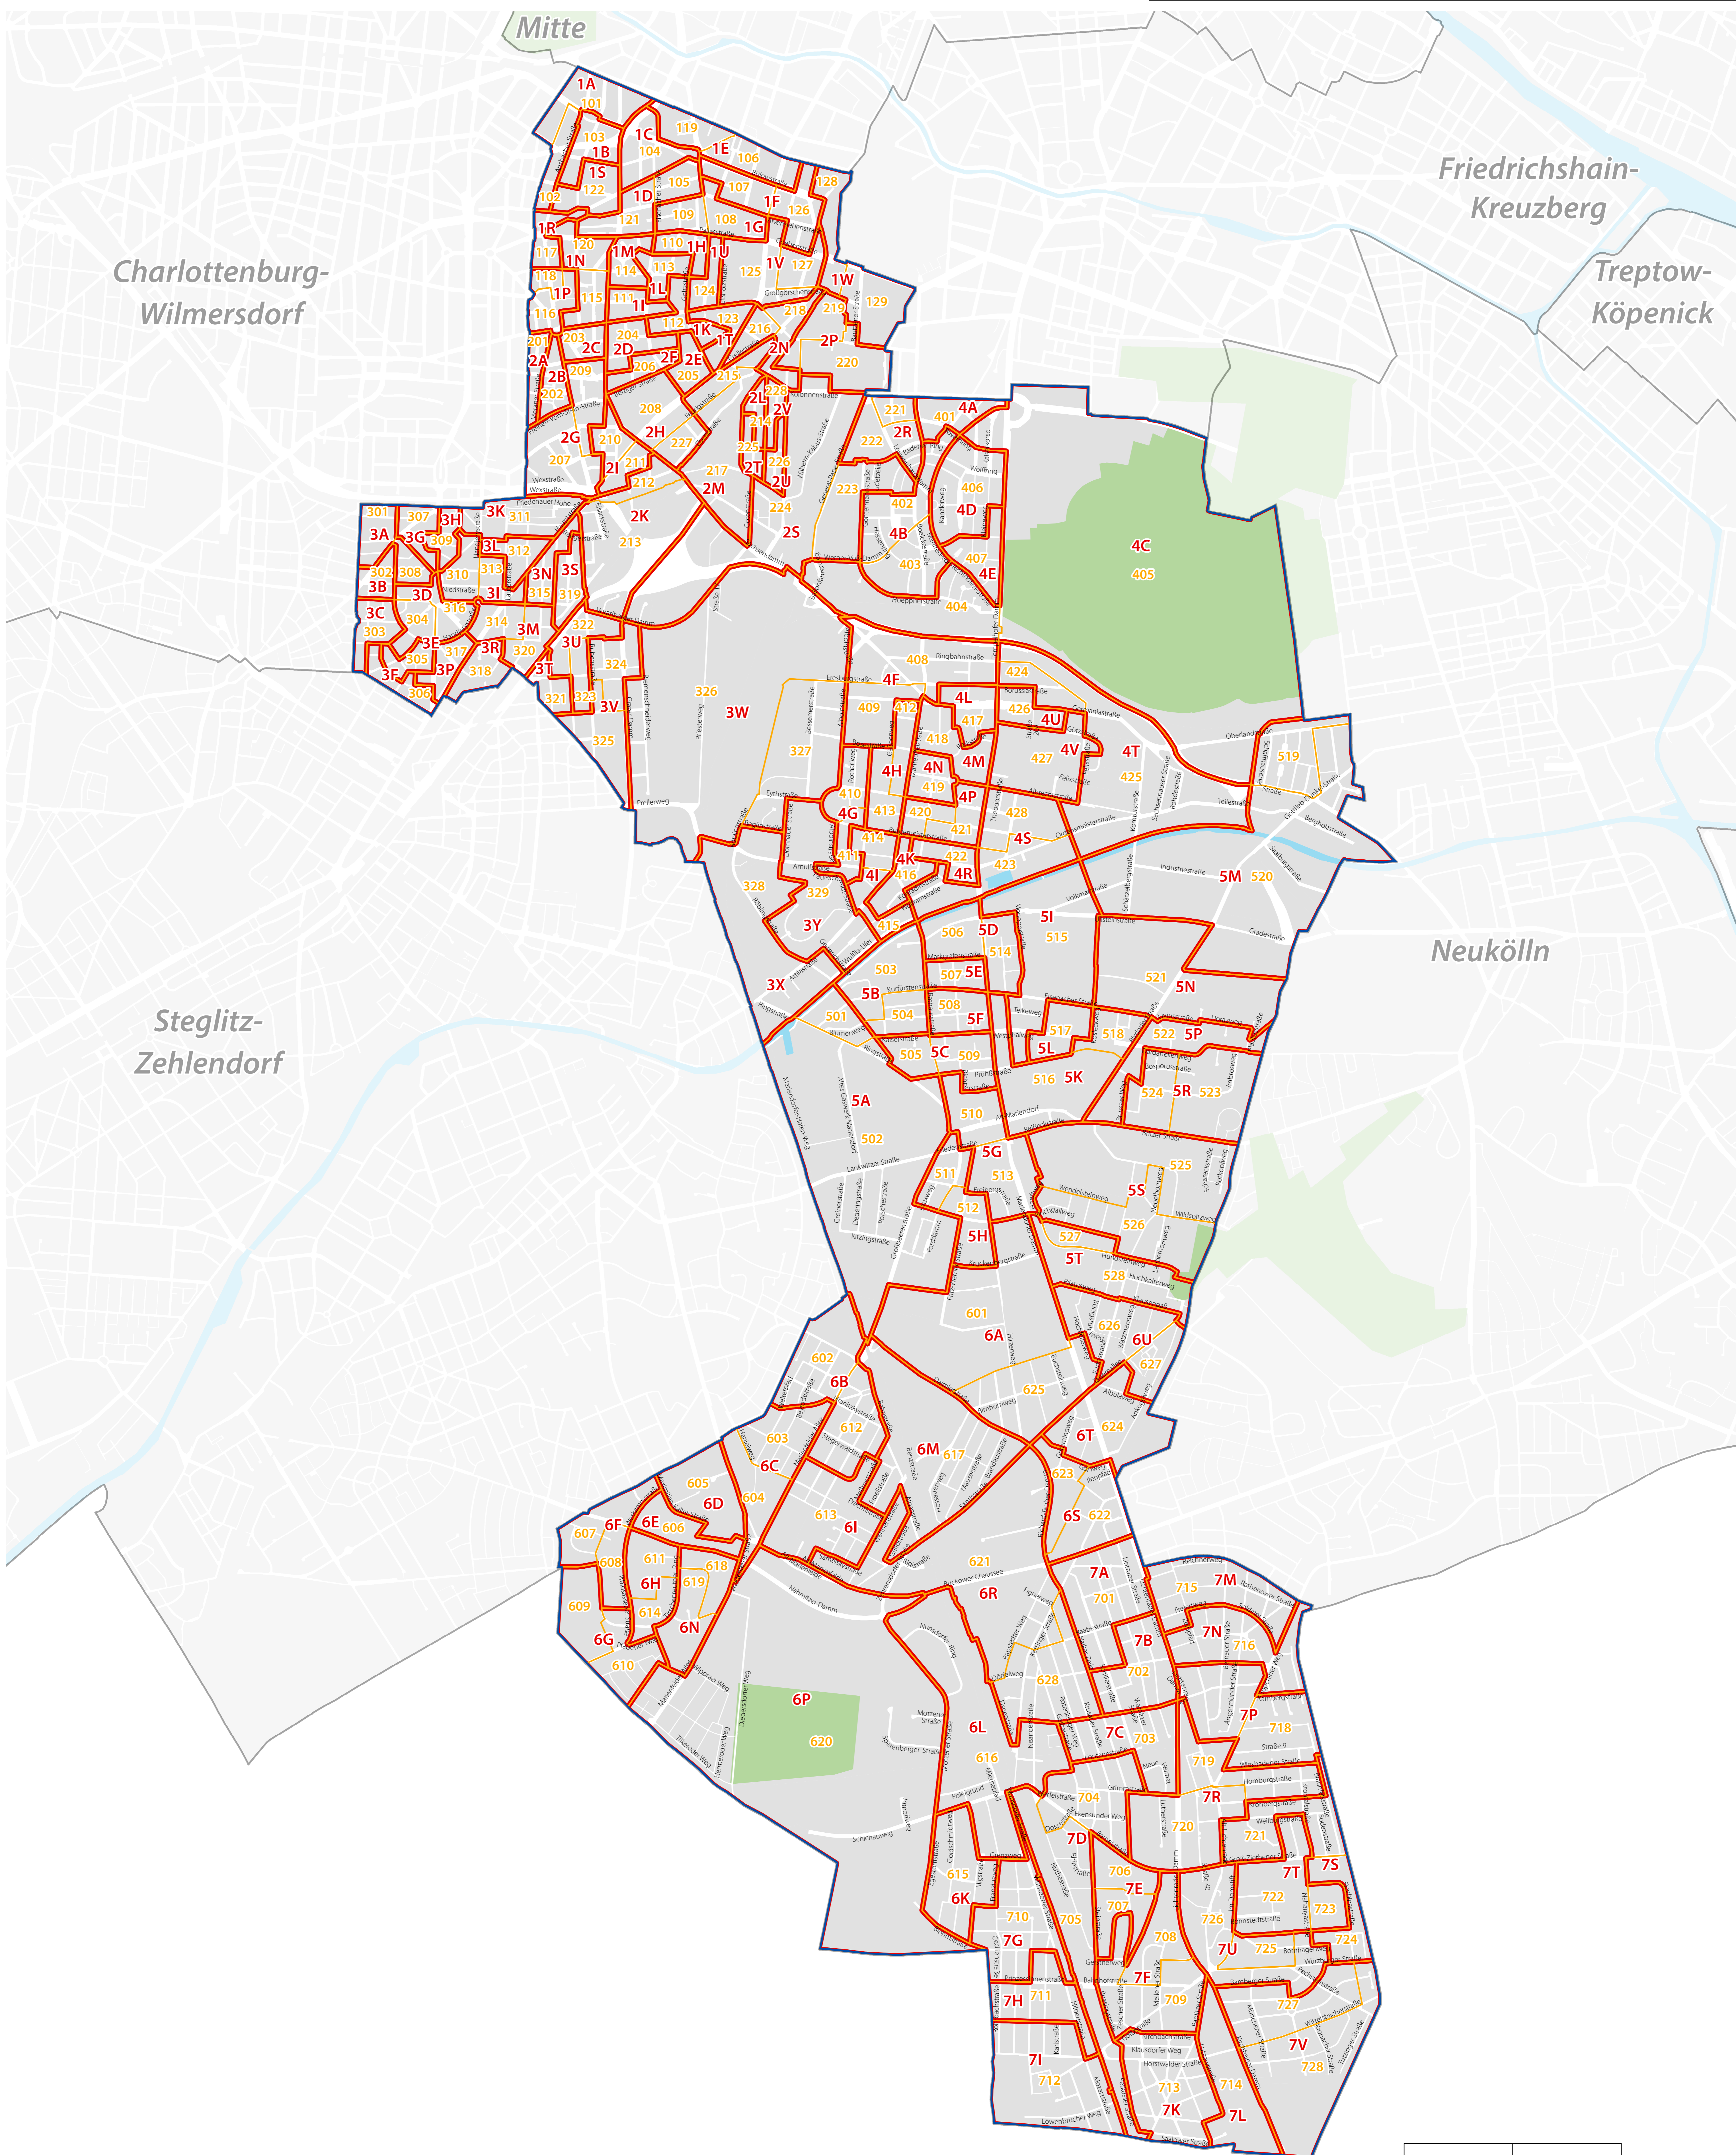

Wahlgebiete für die Wahlen in Berlin am 26. September 2021

Bundestagswahlkreis von 081

Die Landeswahlleiterin

BERLIN

Urnenwahlbezirk

Briefwahlbezirk

Bundestagswahlkreis