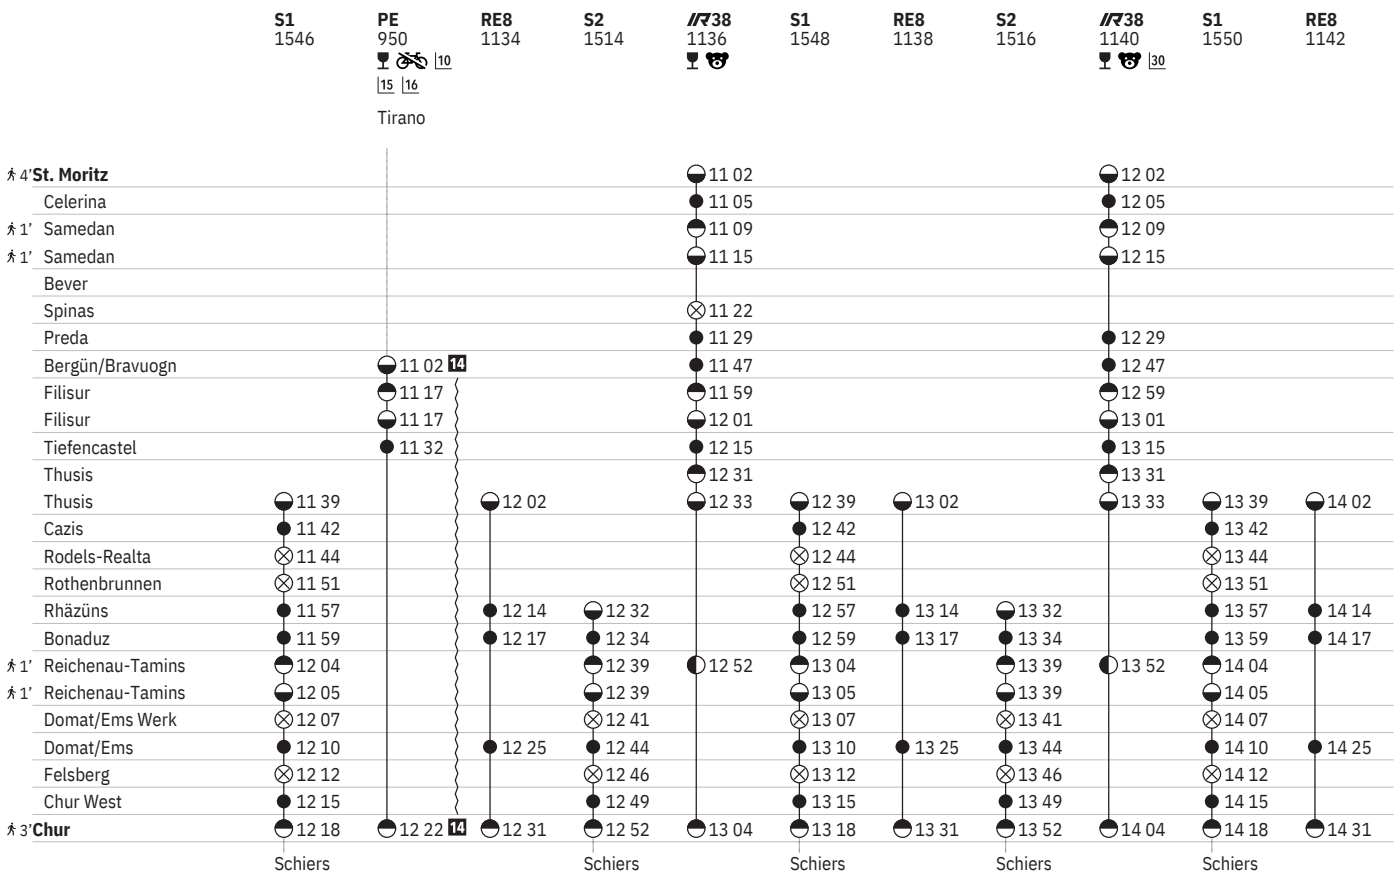

940 St. Moritz - Thusis - Chur

Stand: 12. Oktober 2023