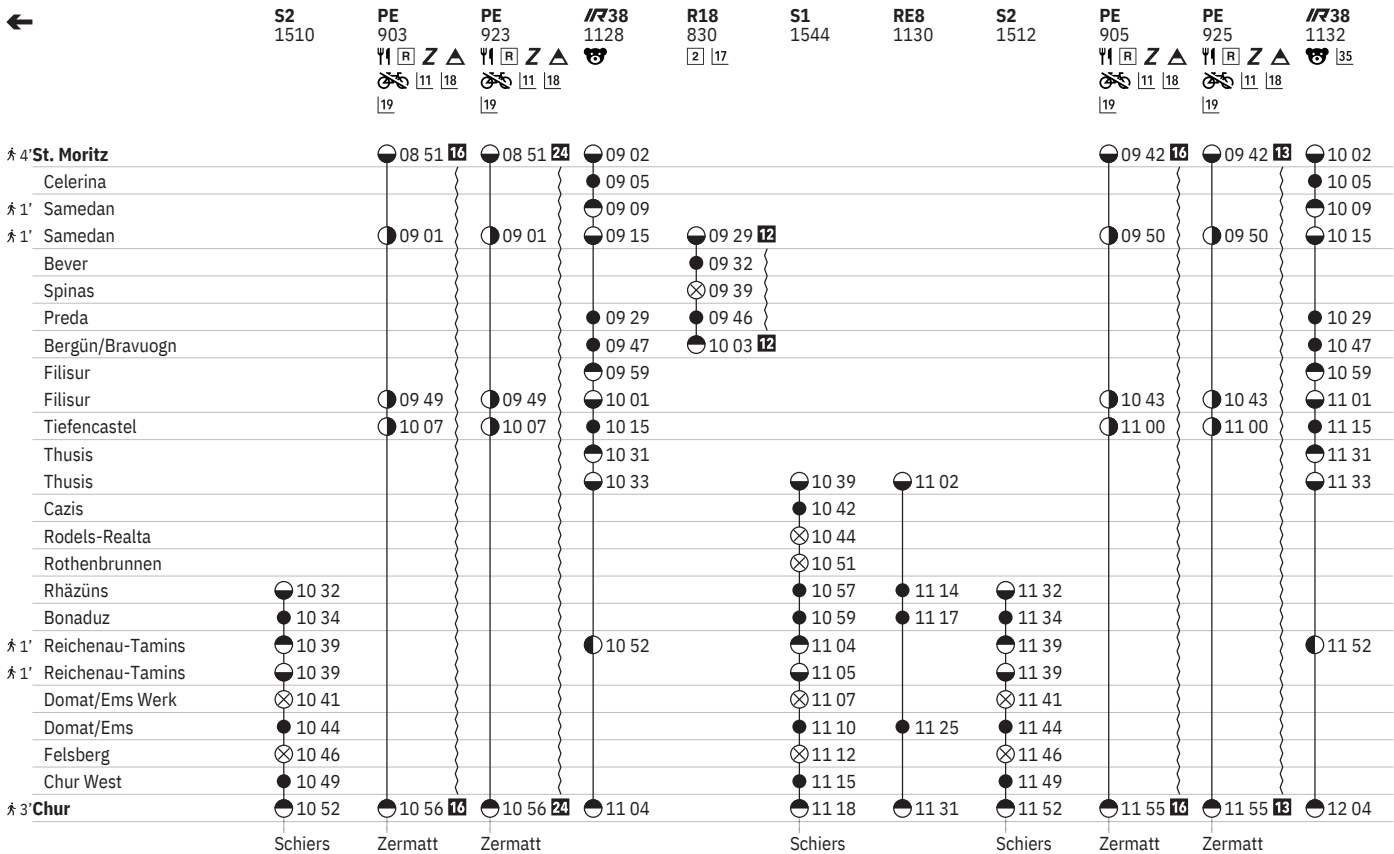

940 St. Moritz - Thusis - Chur

Stand: 12. Oktober 2023